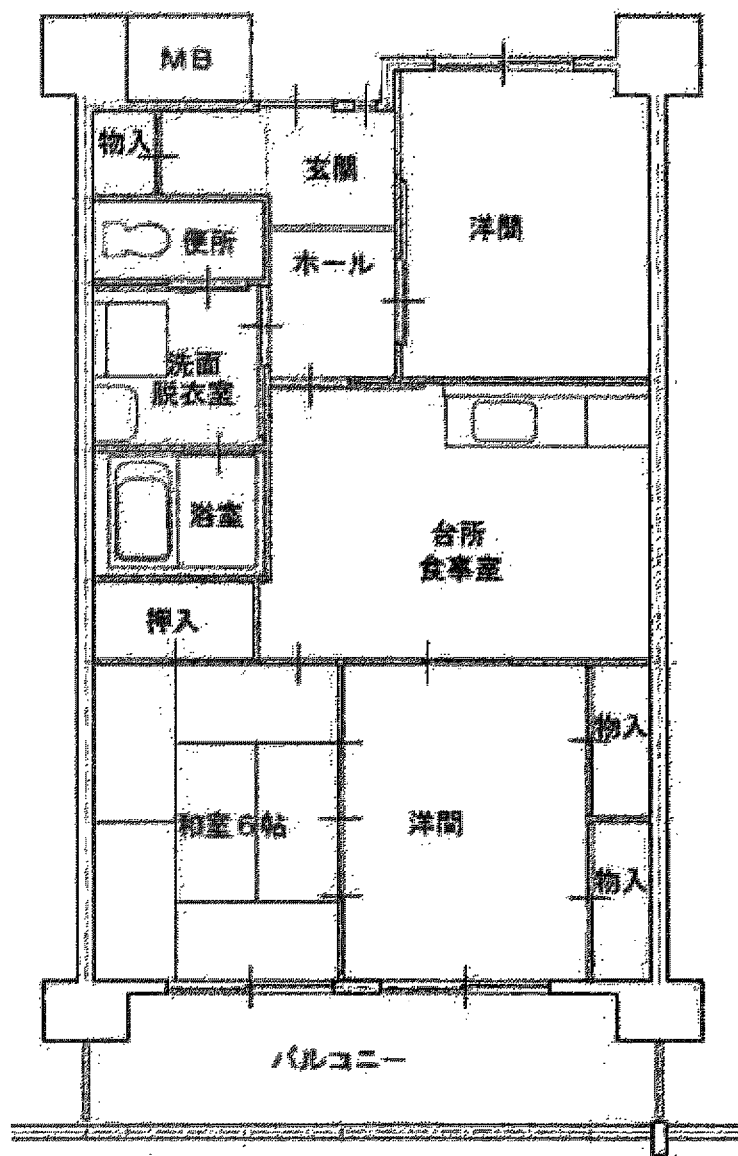

新高畑荘 1・2棟 住戸タイプ一般向 (3DK)

廊下

新高畑荘 1・2棟 住戸タイプ小家族向 老人向
高齢小家族向 (2DK)

新高畑荘 1・2棟 住戸タイプ単身(2K)向(2DK)

新高畑荘 1・2棟 住戸タイプ身障者世帯向（2DK）

新高畑荘 1・2棟 住戸タイプ身障者単身 (1DK)