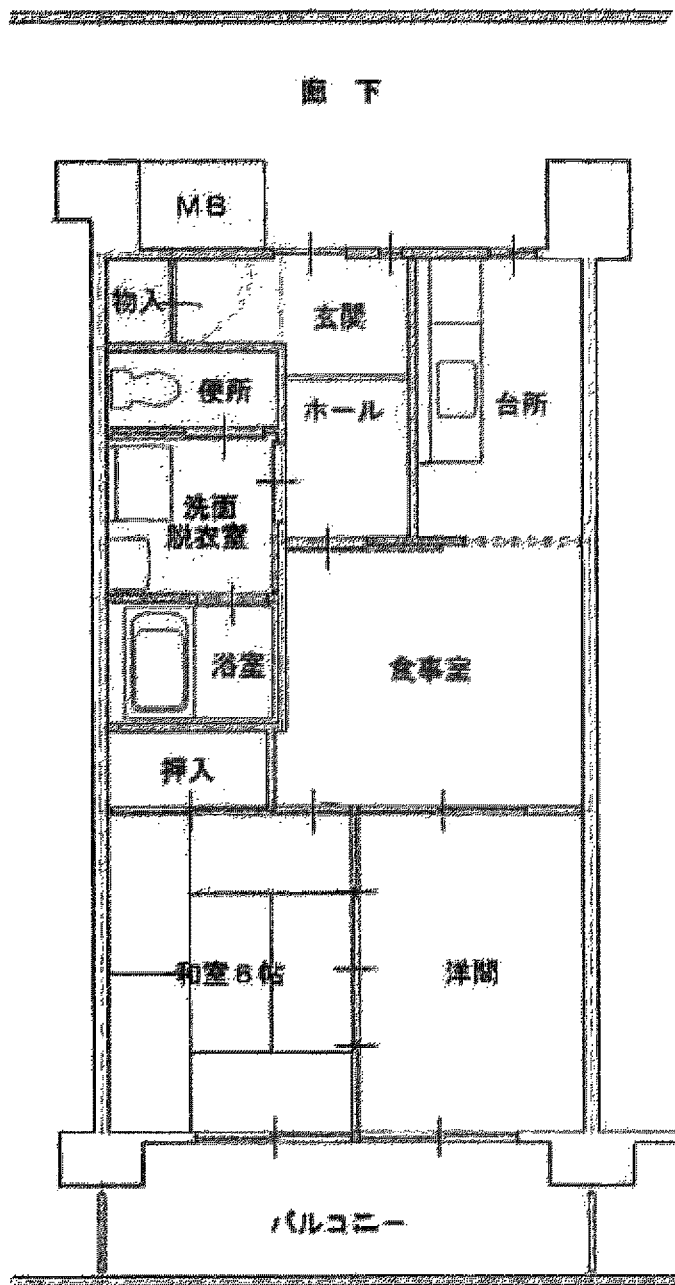

新高畑荘 1・2棟 住戸タイプ一般向 (3DK)

廊下

新高畑荘 1・2棟 住戸タイプ小家族向 老人向
高齢小家族向 (2DK)

新高畑荘 1・2棟 住戸タイプ単身(2K)向(2DK)

新高畑荘 1・2棟 住戸タイプ身障者世帯向（2DK）

新高畑荘 1・2棟 住戸タイプ身障者単身 (1DK)