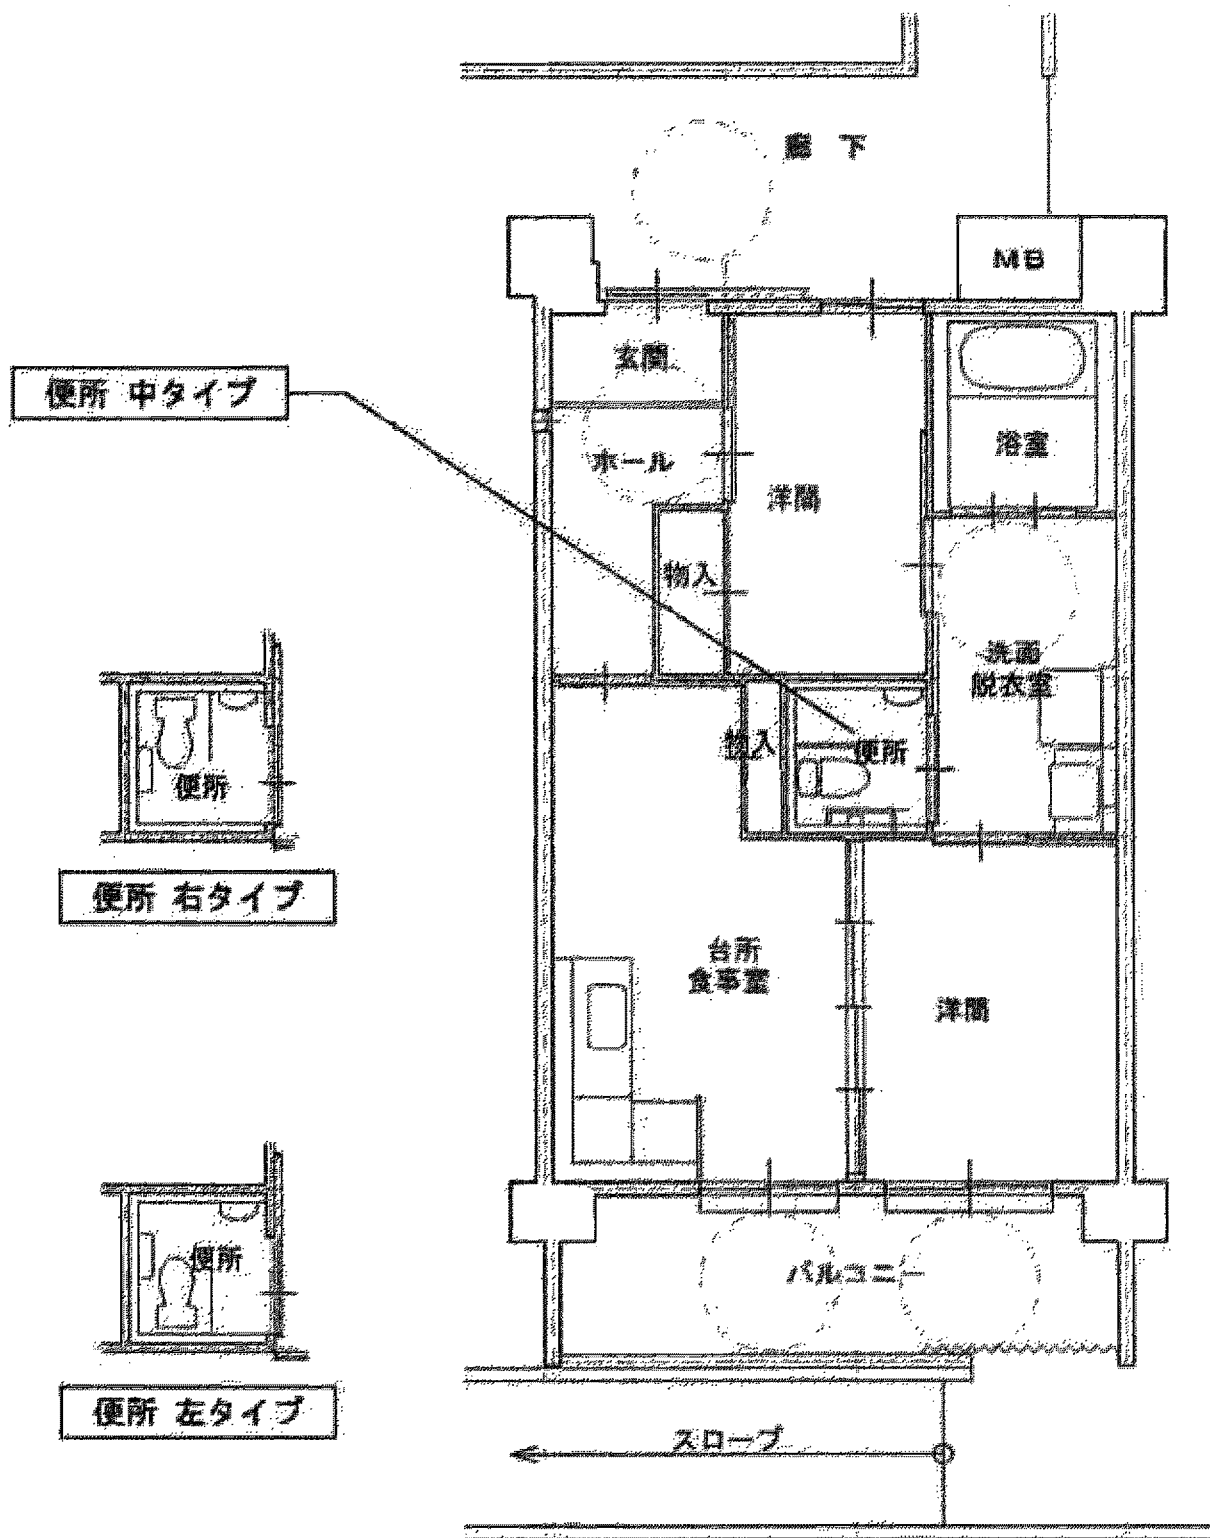

新高畑荘 1・2棟 住戸タイプ一般向 (3DK)

廊下

新高畑荘 1・2棟 住戸タイプ小家族向 老人向
高齢小家族向 (2DK)

新高畑荘 1・2棟 住戸タイプ単身(2K)向(2DK)

新高畑荘 1・2棟 住戸タイプ身障者世帯向（2DK）

新高畑荘 1・2棟 住戸タイプ身障者単身 (1DK)