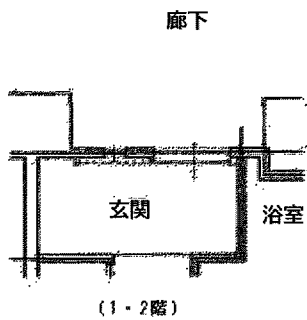

戸田荘 西1・2・3・4棟 住戸タイプ一般向I (3DK)

戸田荘 西5・6・7・8棟 住戸タイプ一般向Ⅱ (3DK)

戸田荘 西1・3棟
住戸タイプ多家族向Ⅰ 老人同居向Ⅰ (4DK)

廊下

廊下

(1階)

戸田荘 西5棟 住戸タイプ多家族向Ⅱ (4DK)

戸田荘 西1・2・3・4棟
住戸タイプ小家族向I 高齢小家族向I 老人向I (2DK)

戸田荘 西5・6・7・8棟
住戸タイプ小家族向Ⅱ 高齢小家族向Ⅱ 老人向Ⅱ (2DK)

(中央)

戸田荘 西1・2棟 住戸タイプ単身向I (1DK)

戸田荘 西3・4棟 住戸タイプ単身向Ⅱ (2K)

戸田荘 西5・7棟 住戸タイプ単身 (2K) 向I (2DK)

戸田荘 西2・3・4棟 住戸タイプ身障者向I (2LDK)

戸田荘 西6・8棟 住戸タイプ身障者向Ⅱ (2DK)

戸田荘 西2・4棟 住戸タイプ身障単身者向I (1LDK)