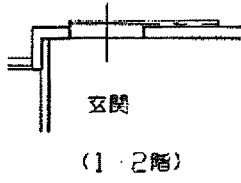

石場荘 南・東棟 住戸タイプ一般向I (3DK)

石場荘 南棟
住戸タイプ老人向 I 高齢小家族向 I 小家族向 I (2DK)

石場荘 東棟 住戸タイプ多家族向I (4DK)

石場荘 東棟 住戸タイプ単身向I (1DK)