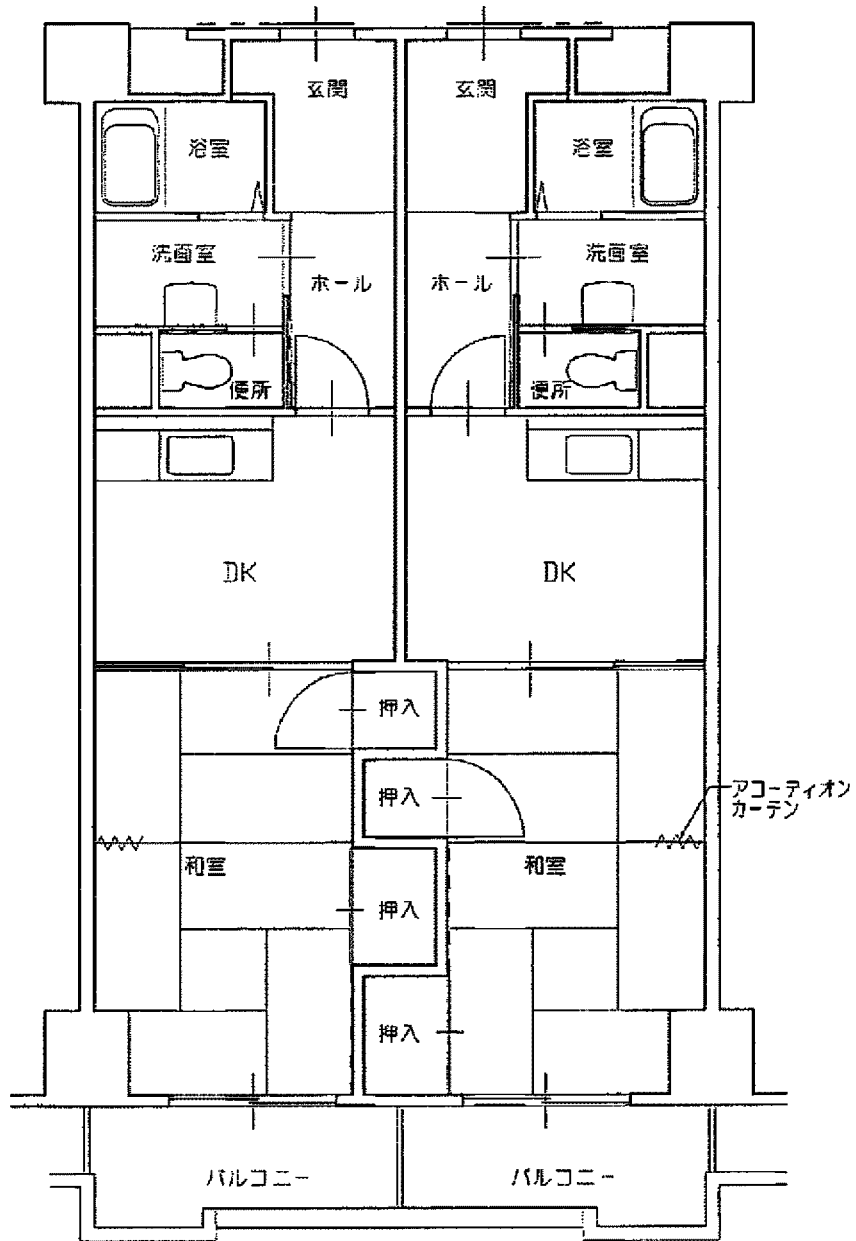

春田荘 1・2・3棟 住戸タイプA (4DK)

春田荘 1・2・3棟 住戸タイプB (3DK)

春田荘 1・2・3棟 住戸タイプC (2DK)

春田荘 8棟 住戸タイプD (4LDK)

春田荘 8棟 住戸タイプE (3DK)

春田荘 8棟 住戸タイプF (2DK)

春田荘 7棟 住戸タイプG (3DK)

春田荘 7棟 住戸タイプH (4LDK)

春田荘 7棟 住戸タイプI (2DK)

春田荘 4棟 住戸タイプK (一般向) (3DK)

春田荘 4棟 住戸タイプL (一般向) (3DK)

春田荘 4棟 住戸タイプM (単身者向) (1DK)

※反転タイプあり

厨下

春田荘 4棟 住戸タイプN (単身者向) (1DK)

※反転タイプあり

廊下

春田荘 1・3棟 住戸タイプ身1 (2DK)

春田荘 7棟 住戸タイプ身3 (2LDK)

春田荘 T-1・2・3・5・6・12・
14・15・16棟
住戸タイプTA (4DK)

春田荘 T-1・2・3・5・6・
12・14・15・16棟
住戸タイプTB (4DK)

春田荘 T-1・2・3・4・12・
13・14・15・16棟
住戸タイプTC (3DK)

春田荘 T-1・2・3・4・12・
13・14・15・16棟
住戸タイプTD (3DK)