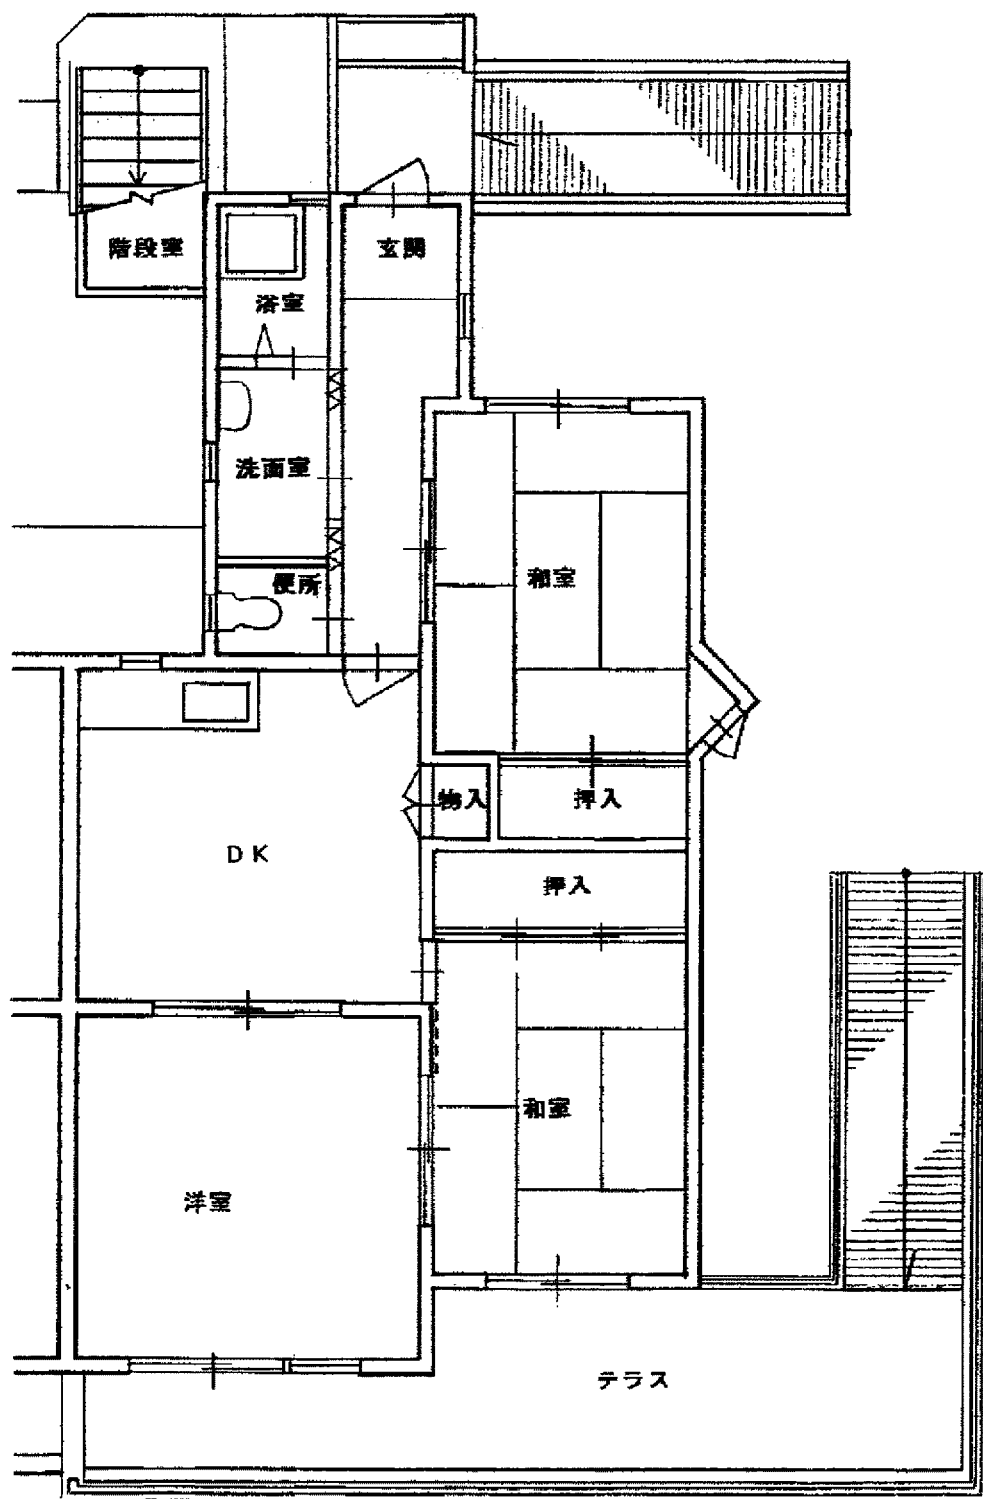

春田荘 7棟 住戸タイプI (2DK)

春田荘 4棟 住戸タイプK (一般向) (3DK)

春田荘 4棟 住戸タイプL (一般向) (3DK)

春田荘 4棟 住戸タイプM (単身者向) (1DK)

※反転タイプあり

厨下

春田荘 4棟 住戸タイプN (単身者向) (1DK)

※反転タイプあり

廊下

春田荘 1・3棟 住戸タイプ身1 (2DK)

春田荘 7棟 住戸タイプ身3 (2LDK)

春田荘 T-1・2・3・5・6・12・
14・15・16棟
住戸タイプTA (4DK)

春田荘 T-1・2・3・5・6・
12・14・15・16棟
住戸タイプTB (4DK)

春田荘 T-1・2・3・4・12・
13・14・15・16棟
住戸タイプTC (3DK)

春田荘 T-1・2・3・4・12・
13・14・15・16棟
住戸タイプTD (3DK)

春田荘 T-14棟
住戸タイプTD（身障者対応型）（3DK）

春田荘 T-7・8棟 住戸タイプTE (一般向) (3DK)

春田荘 T-7・8棟 住戸タイプTF（一般向）（3DK）