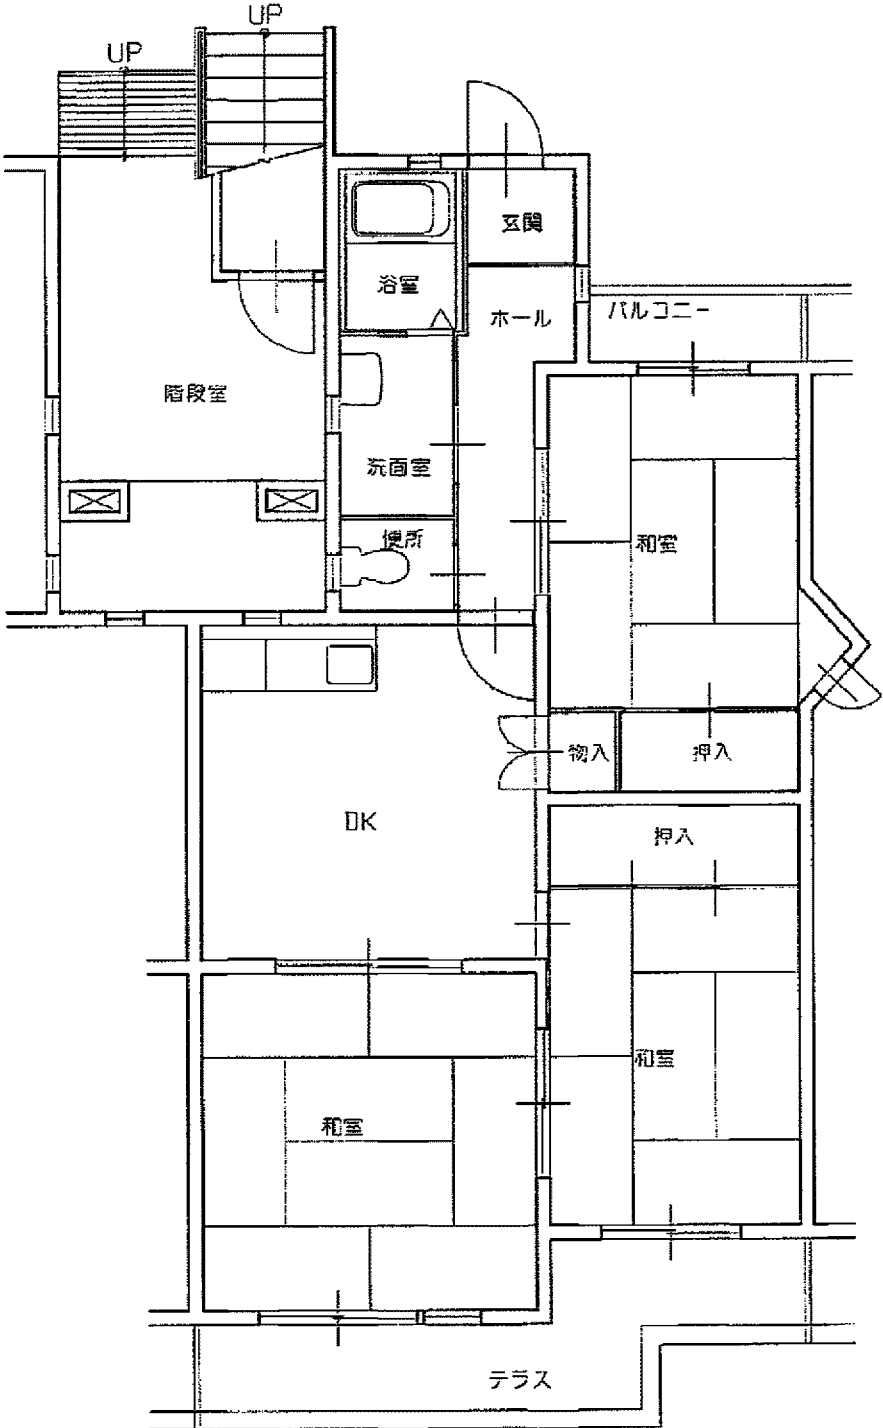

春田荘 1・2・3棟 住戸タイプA (4DK)

春田荘 1・2・3棟 住戸タイプB (3DK)

春田荘 1・2・3棟 住戸タイプC (2DK)

春田荘 8棟 住戸タイプD (4LDK)

春田荘 8棟 住戸タイプE (3DK)

春田荘 8棟 住戸タイプF (2DK)

春田荘 7棟 住戸タイプG (3DK)

春田荘 7棟 住戸タイプH (4LDK)

春田荘 7棟 住戸タイプI (2DK)

春田荘 4棟 住戸タイプK (一般向) (3DK)

春田荘 4棟 住戸タイプL (一般向) (3DK)

春田荘 4棟 住戸タイプM (単身者向) (1DK)

※反転タイプあり

厨下

春田荘 4棟 住戸タイプN (単身者向) (1DK)

※反転タイプあり

廊下

春田荘 1・3棟 住戸タイプ身1 (2DK)

春田荘 7棟 住戸タイプ身3 (2LDK)

春田荘 T-1・2・3・5・6・12・
14・15・16棟
住戸タイプTA (4DK)

春田荘 T-1・2・3・5・6・
12・14・15・16棟
住戸タイプTB (4DK)

春田荘 T-1・2・3・4・12・
13・14・15・16棟
住戸タイプTC (3DK)

春田荘 T-1・2・3・4・12・
13・14・15・16棟
住戸タイプTD (3DK)

春田荘 T-14棟
住戸タイプTD（身障者対応型）（3DK）

春田荘 T-7・8棟 住戸タイプTE (一般向) (3DK)

春田荘 T-7・8棟 住戸タイプTF（一般向）（3DK）