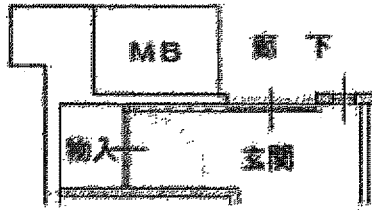

高蔵荘 住戸タイプ一般向 (3DK)

高蔵荘

住戸タイプ小家族向 老人向 高齢小家族向 (2DK)

1・2階

廊下

高蔵荘 住戸タイプ単身向 (2DK)

高蔵荘 住戸タイプ身障単身向 (1DK)