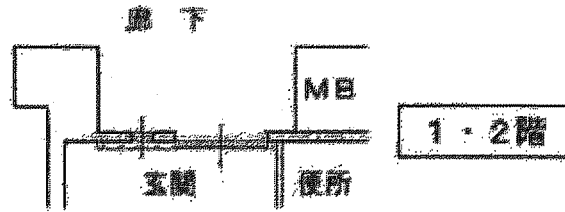

高蔵荘 住戸タイプ一般向 (3DK)

高蔵荘

住戸タイプ小家族向 老人向 高齢小家族向 (2DK)

1・2階

廊下

高蔵荘 住戸タイプ単身向 (2DK)

高蔵荘 住戸タイプ身障単身向 (1DK)