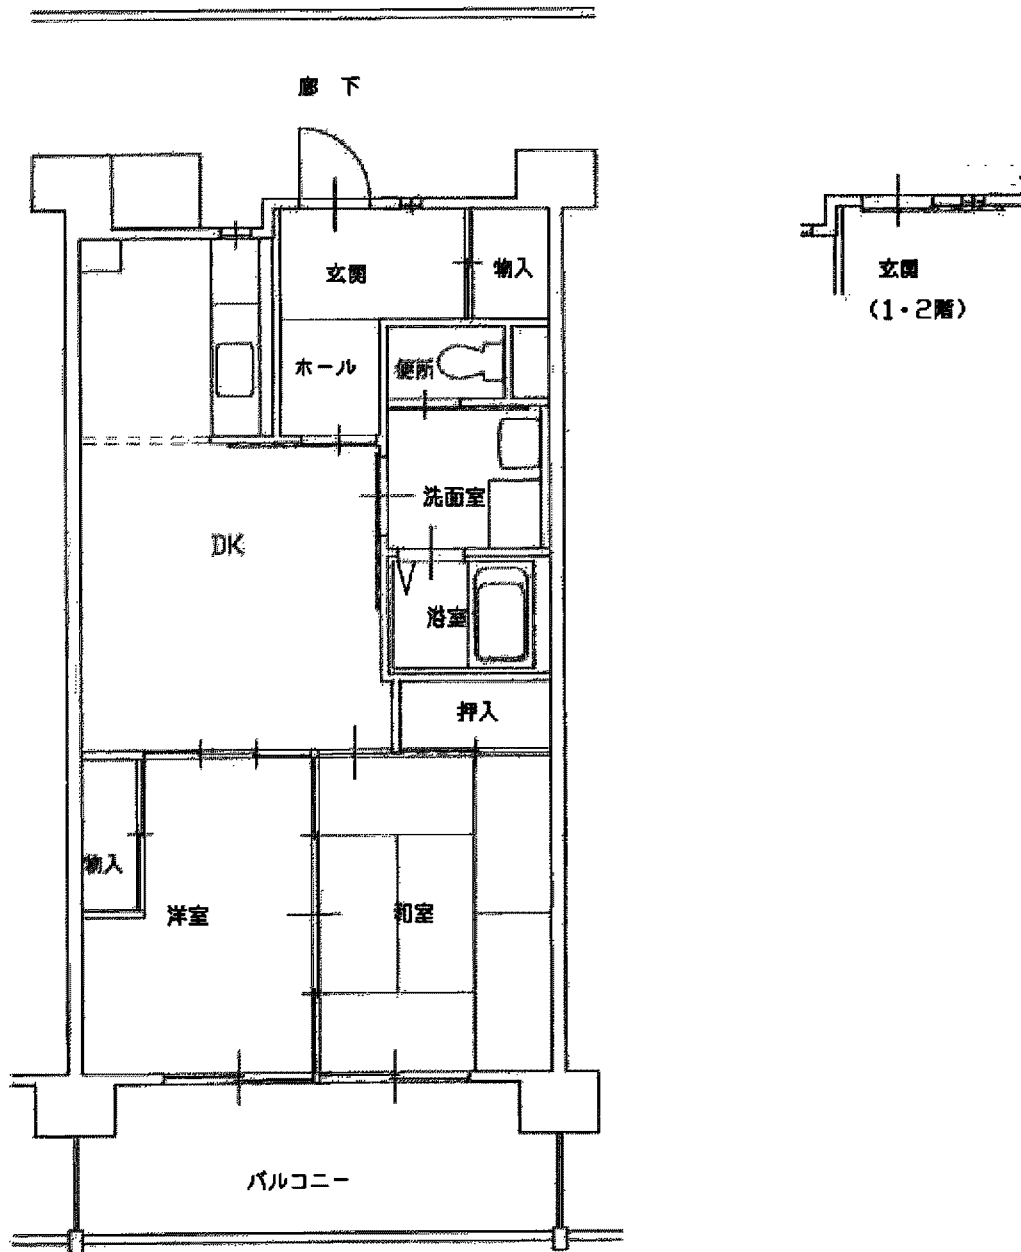

# くさなぎ荘 西・東棟 住戸タイプ一般向 (3DK)

くさなぎ荘 西・東棟  
住戸タイプ小家族向 老人向 高齢小家族向 (2DK)

くさなぎ荘 西棟 住戸タイプ身障単身者向 (1LDK)

# くさなぎ荘 東棟 住戸タイプ身障者向 (2LDK)

# くさなぎ荘 西棟 住戸タイプ単身向 (1DK)