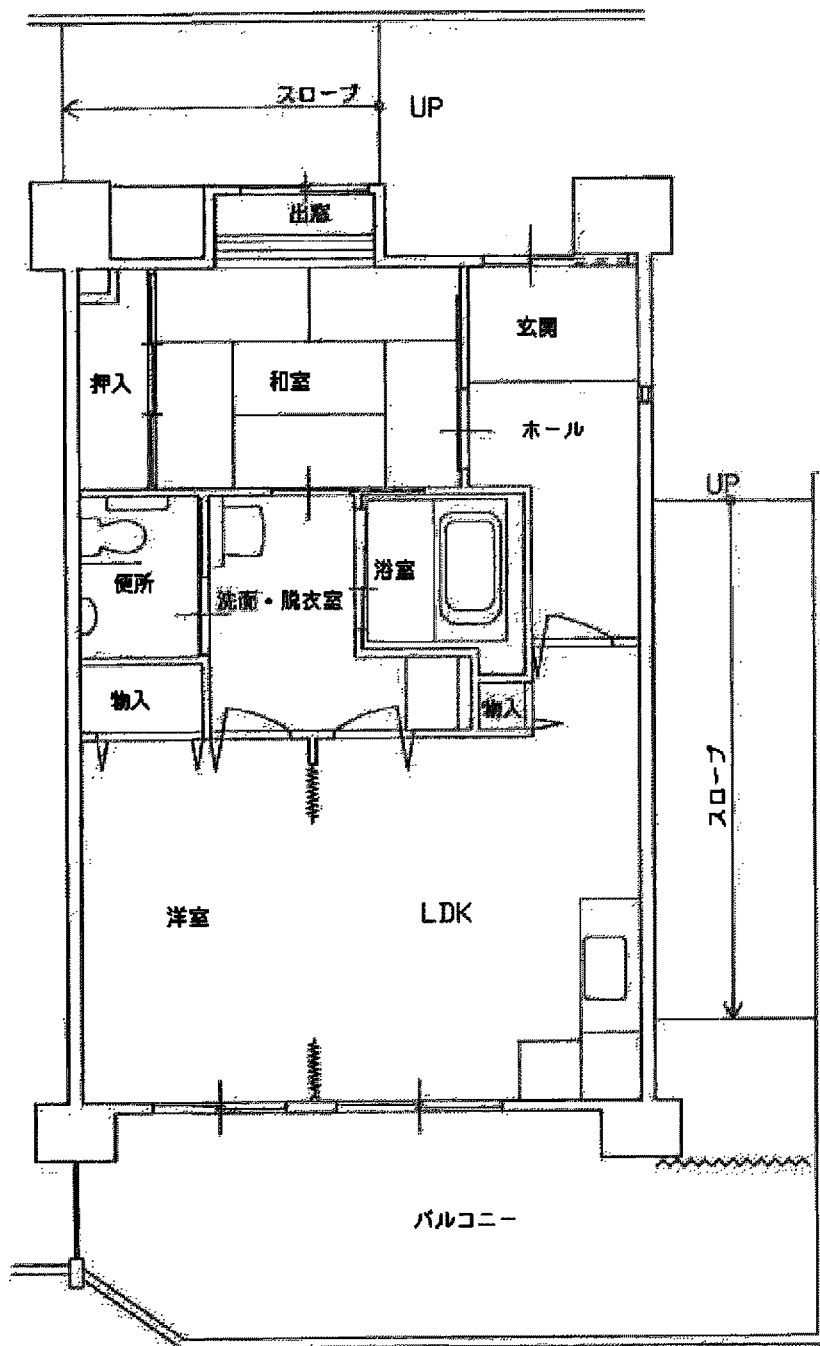

# くさなぎ荘 西・東棟 住戸タイプ一般向 (3DK)

くさなぎ荘 西・東棟  
住戸タイプ小家族向 老人向 高齢小家族向 (2DK)

くさなぎ荘 西棟 住戸タイプ身障単身者向 (1LDK)

# くさなぎ荘 東棟 住戸タイプ身障者向 (2LDK)

# くさなぎ荘 西棟 住戸タイプ単身向 (1DK)