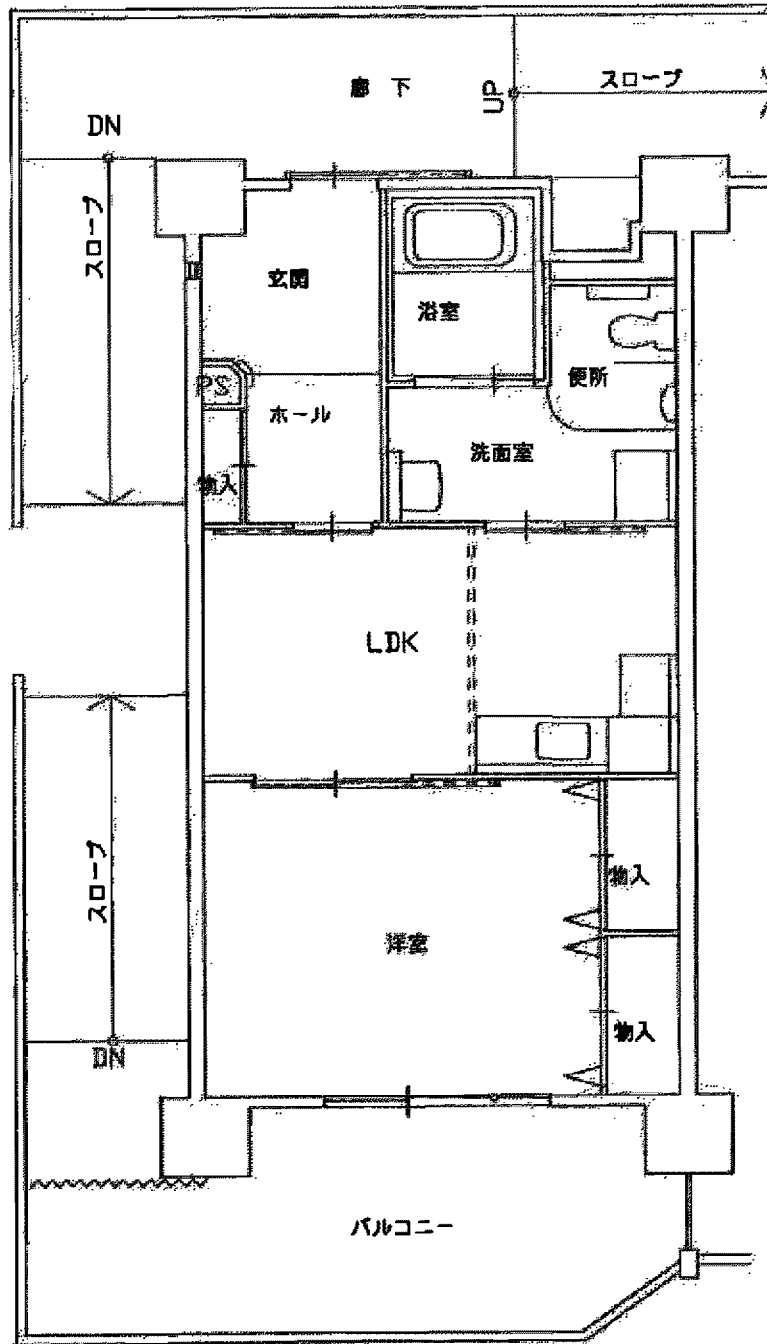

# くさなぎ荘 西・東棟 住戸タイプ一般向 (3DK)

くさなぎ荘 西・東棟  
住戸タイプ小家族向 老人向 高齢小家族向 (2DK)

くさなぎ荘 西棟 住戸タイプ身障単身者向 (1LDK)

# くさなぎ荘 東棟 住戸タイプ身障者向 (2LDK)

# くさなぎ荘 西棟 住戸タイプ単身向 (1DK)