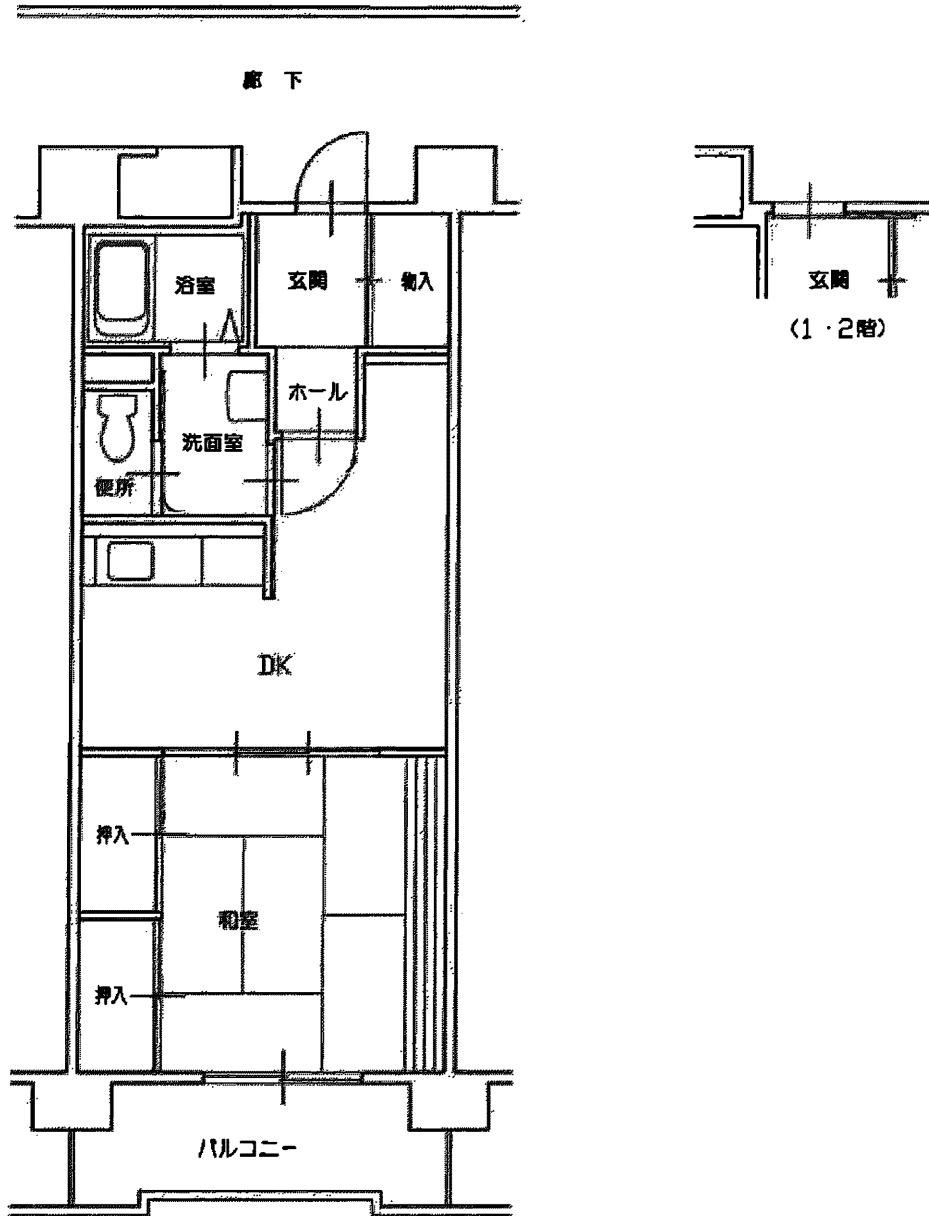

# 瑞穂荘 住戸タイプ一般向I (3DK)

廊下

瑞穂荘 住戸タイプ小家族向Ⅰ 高齢小家族向Ⅰ  
老人向Ⅰ (2DK)

# 瑞穂荘 住戸タイプ単身向I (1DK)

# 瑞穂荘 住戸タイプ身障者向 I (2LDK)