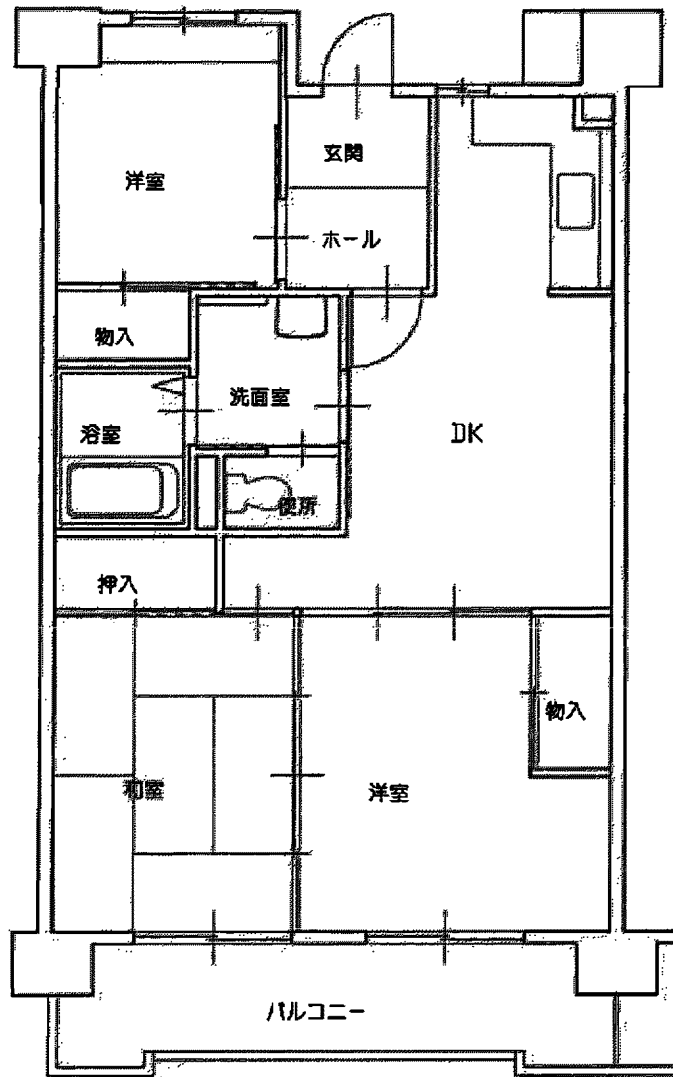

# 瑞穂荘 住戸タイプ一般向I (3DK)

廊下

瑞穂荘 住戸タイプ小家族向Ⅰ 高齢小家族向Ⅰ  
老人向Ⅰ (2DK)

# 瑞穂荘 住戸タイプ単身向I (1DK)

# 瑞穂荘 住戸タイプ身障者向 I (2LDK)