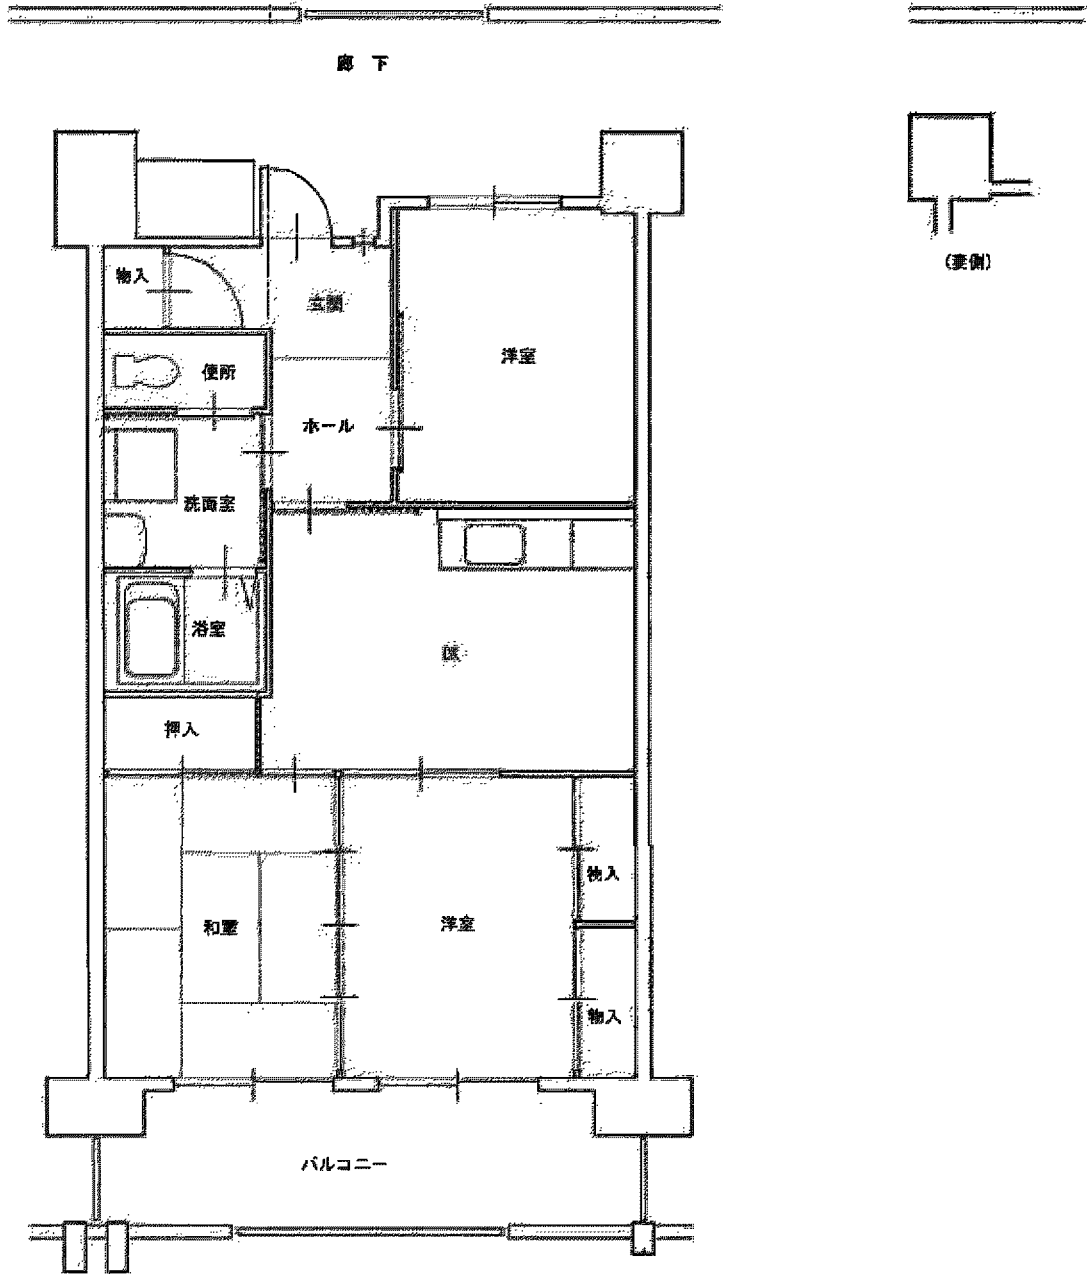

千早南荘 住戸タイプ一般向 (3DK)

千早南荘 住戸タイプ小家族向 老人向 高齢小家族向 (2DK)

廊下

千早南荘 住戸タイプ単身向 (2DK)

千早南荘 住戸タイプ身障者単身向（1DK）