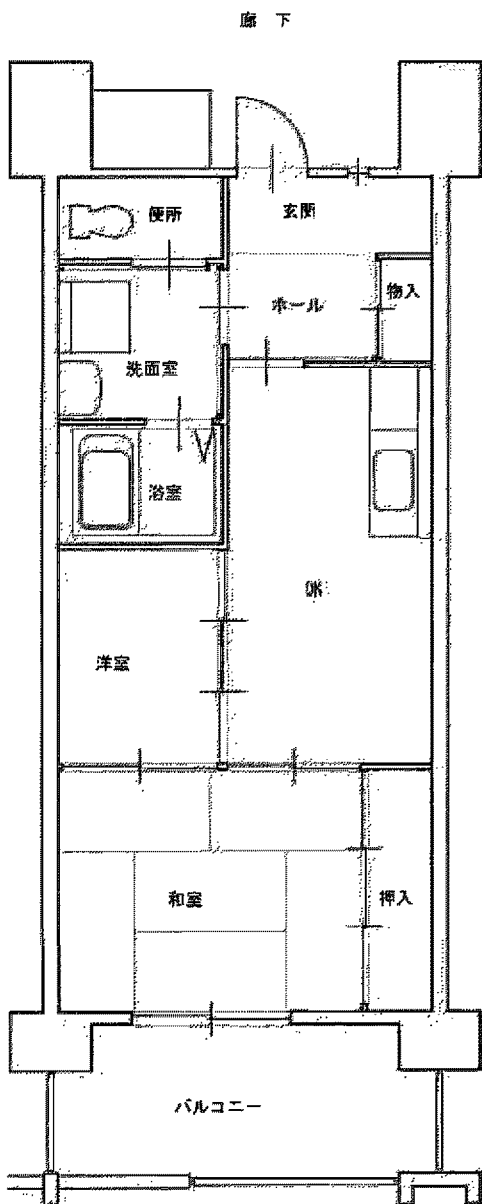

山田東荘 北1・2南1・2・3棟  
住戸タイプ一般向（3DK）

廊下

山田東荘 北1・2南1・2・3棟  
住戸タイプ小家族向 老人向 高齢小家族向 (2DK)

# 山田東荘 北1棟 住戸タイプ多家族向 (4DK)

階下

# 山田東荘 北1棟 住戸タイプ単身向 (1DK)

廊下

廊下

(2階)

# 山田東荘 北1・2南1・2棟 住戸タイプ単身向(2DK)

山田東荘 北1・2南1・2・3棟  
住戸タイプ身障者世帯向（2DK）

山田東荘 北1・2南1・2・3棟  
住戸タイプ身障者単身向（1DK）