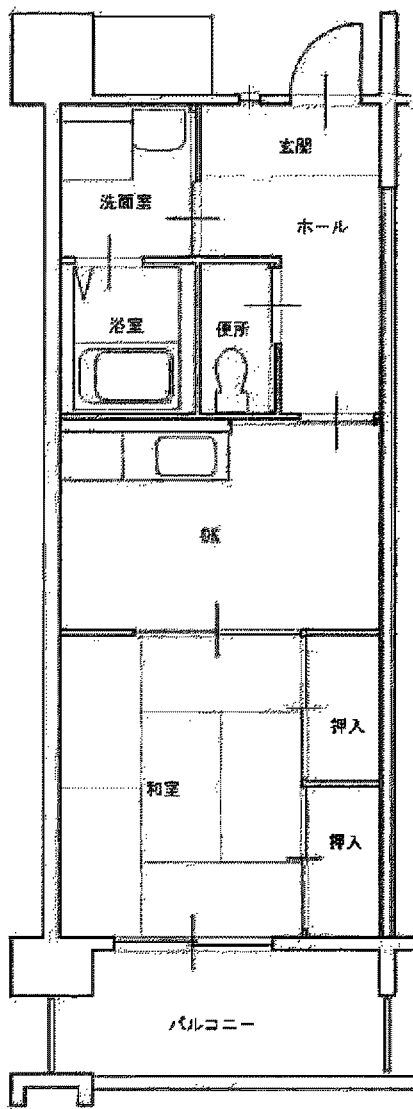

山田東荘 北1・2南1・2・3棟  
住戸タイプ一般向（3DK）

廊下

山田東荘 北1・2南1・2・3棟  
住戸タイプ小家族向 老人向 高齢小家族向 (2DK)

# 山田東荘 北1棟 住戸タイプ多家族向 (4DK)

階下

# 山田東荘 北1棟 住戸タイプ単身向 (1DK)

廊下

廊下

(2階)

# 山田東荘 北1・2南1・2棟 住戸タイプ単身向(2DK)

山田東荘 北1・2南1・2・3棟  
住戸タイプ身障者世帯向（2DK）

山田東荘 北1・2南1・2・3棟  
住戸タイプ身障者単身向（1DK）