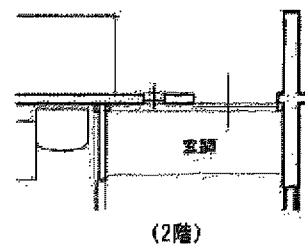

山田東荘 北1・2南1・2・3棟  
住戸タイプ一般向（3DK）

廊下

山田東荘 北1・2南1・2・3棟  
住戸タイプ小家族向 老人向 高齢小家族向 (2DK)

# 山田東荘 北1棟 住戸タイプ多家族向 (4DK)

階下

# 山田東荘 北1棟 住戸タイプ単身向 (1DK)

廊下

廊下

(2階)