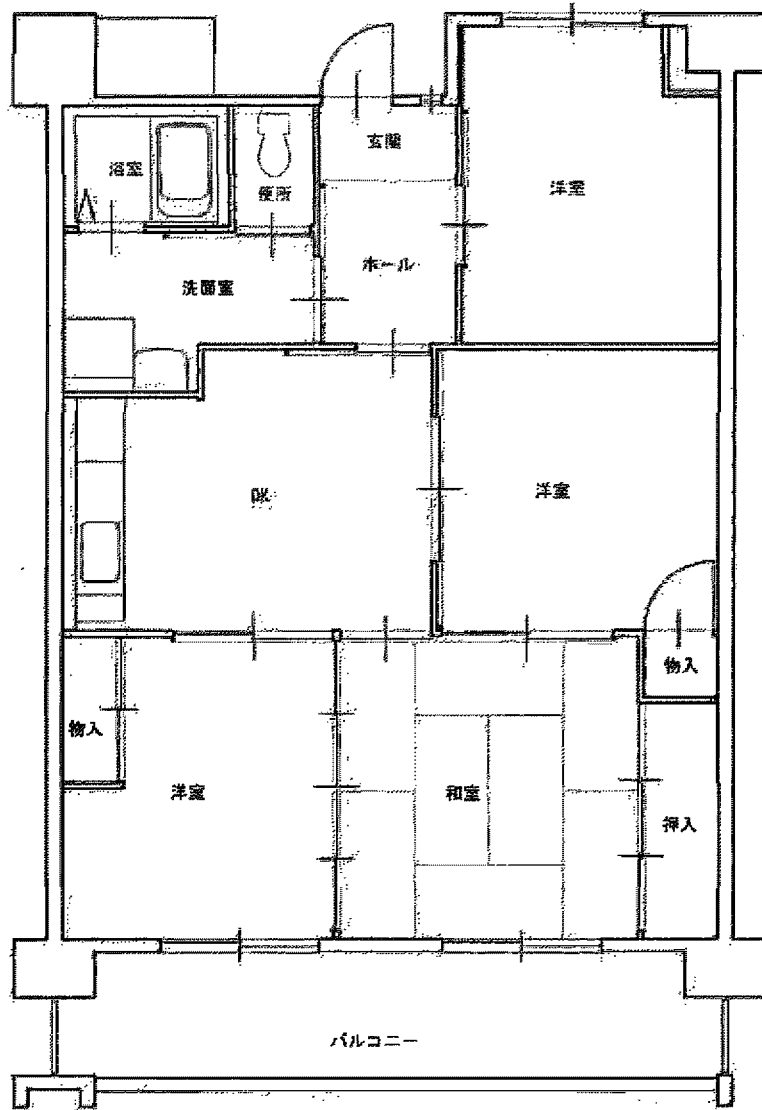

山田東荘 北1・2南1・2・3棟  
住戸タイプ一般向（3DK）

廊下

山田東荘 北1・2南1・2・3棟  
住戸タイプ小家族向 老人向 高齢小家族向 (2DK)

# 山田東荘 北1棟 住戸タイプ多家族向 (4DK)

階下

# 山田東荘 北1棟 住戸タイプ単身向 (1DK)

廊下

廊下

(2階)

# 山田東荘 北1・2南1・2棟 住戸タイプ単身向(2DK)

山田東荘 北1・2南1・2・3棟  
住戸タイプ身障者世帯向（2DK）

山田東荘 北1・2南1・2・3棟  
住戸タイプ身障者単身向（1DK）