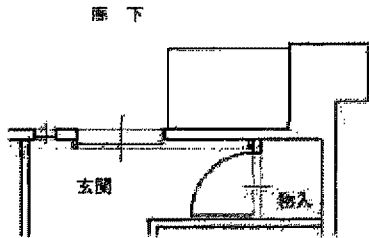

山田東荘 北1・2南1・2・3棟  
住戸タイプ一般向（3DK）

廊下

山田東荘 北1・2南1・2・3棟  
住戸タイプ小家族向 老人向 高齢小家族向 (2DK)

# 山田東荘 北1棟 住戸タイプ多家族向 (4DK)

階下

# 山田東荘 北1棟 住戸タイプ単身向 (1DK)

廊下

廊下

(2階)