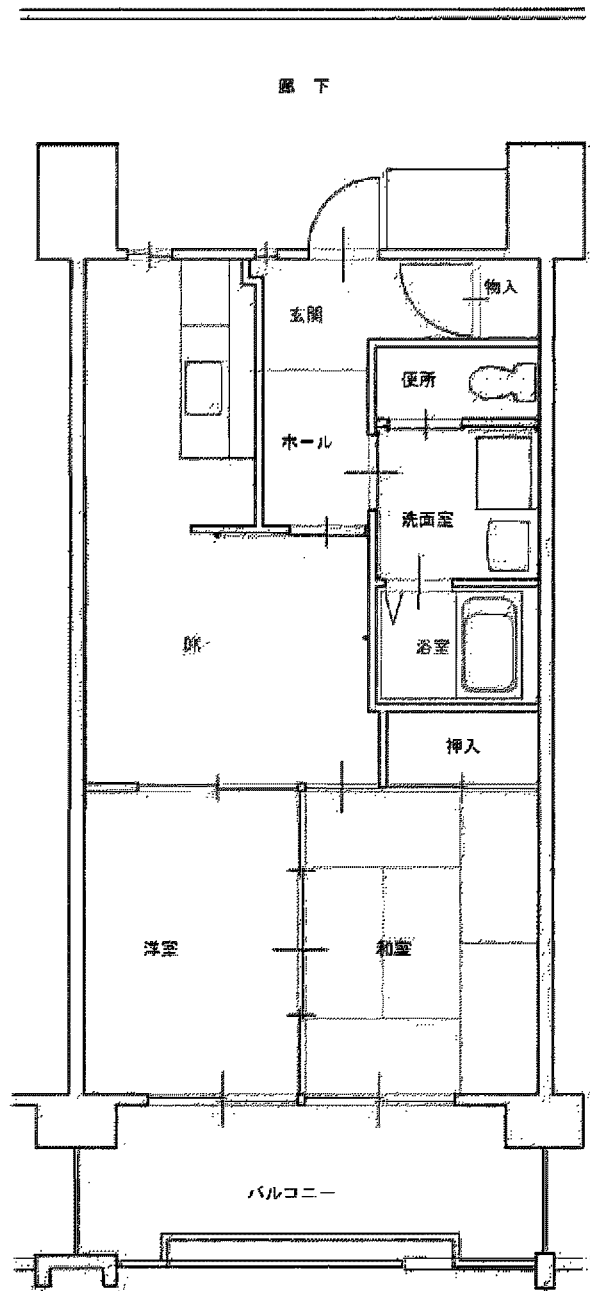

山田東荘 北1・2南1・2・3棟  
住戸タイプ一般向（3DK）

廊下

山田東荘 北1・2南1・2・3棟  
住戸タイプ小家族向 老人向 高齢小家族向 (2DK)

# 山田東荘 北1棟 住戸タイプ多家族向 (4DK)

階下

# 山田東荘 北1棟 住戸タイプ単身向 (1DK)

廊下

廊下

(2階)

# 山田東荘 北1・2南1・2棟 住戸タイプ単身向(2DK)

山田東荘 北1・2南1・2・3棟  
住戸タイプ身障者世帯向（2DK）

山田東荘 北1・2南1・2・3棟  
住戸タイプ身障者単身向（1DK）