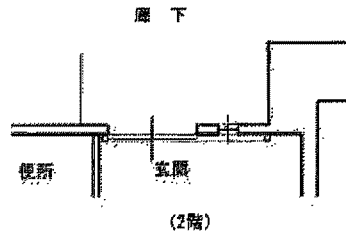

山田東荘 北1・2南1・2棟 住戸タイプ単身向(2DK)