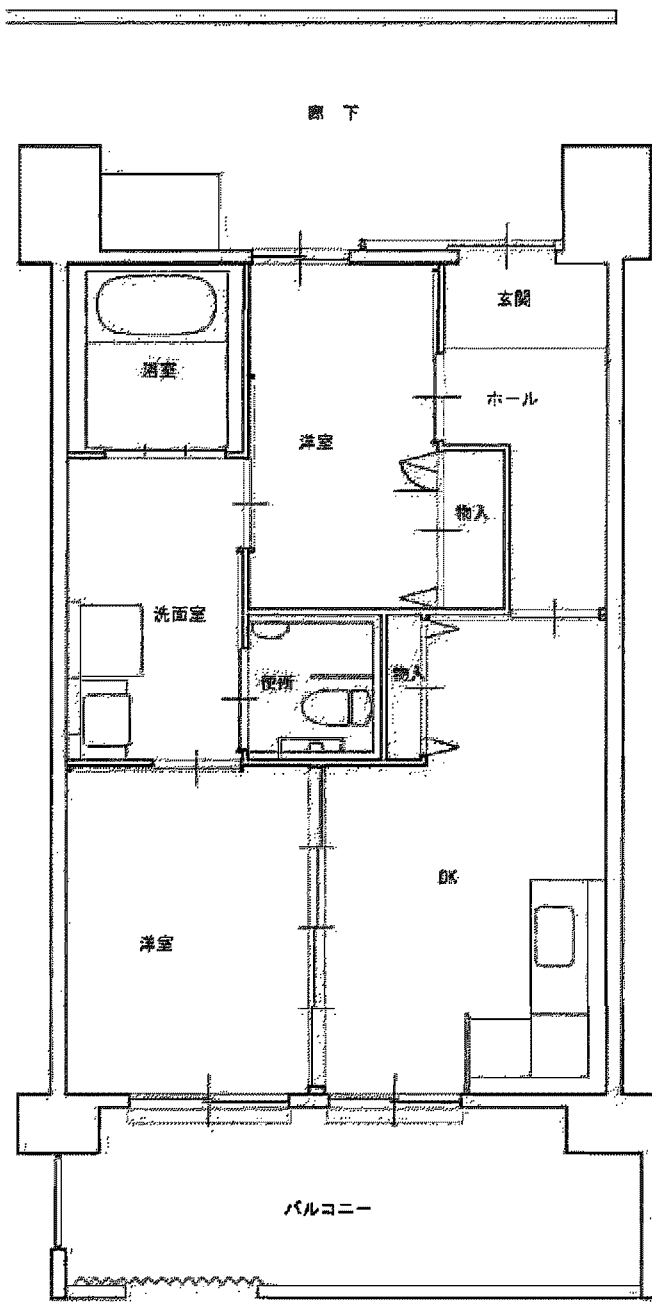

山田東荘 北1・2南1・2・3棟  
住戸タイプ一般向（3DK）

廊下

山田東荘 北1・2南1・2・3棟  
住戸タイプ小家族向 老人向 高齢小家族向 (2DK)

# 山田東荘 北1棟 住戸タイプ多家族向 (4DK)

階下

# 山田東荘 北1棟 住戸タイプ単身向 (1DK)

廊下

廊下

(2階)

# 山田東荘 北1・2南1・2棟 住戸タイプ単身向(2DK)

山田東荘 北1・2南1・2・3棟  
住戸タイプ身障者世帯向（2DK）

山田東荘 北1・2南1・2・3棟  
住戸タイプ身障者単身向（1DK）