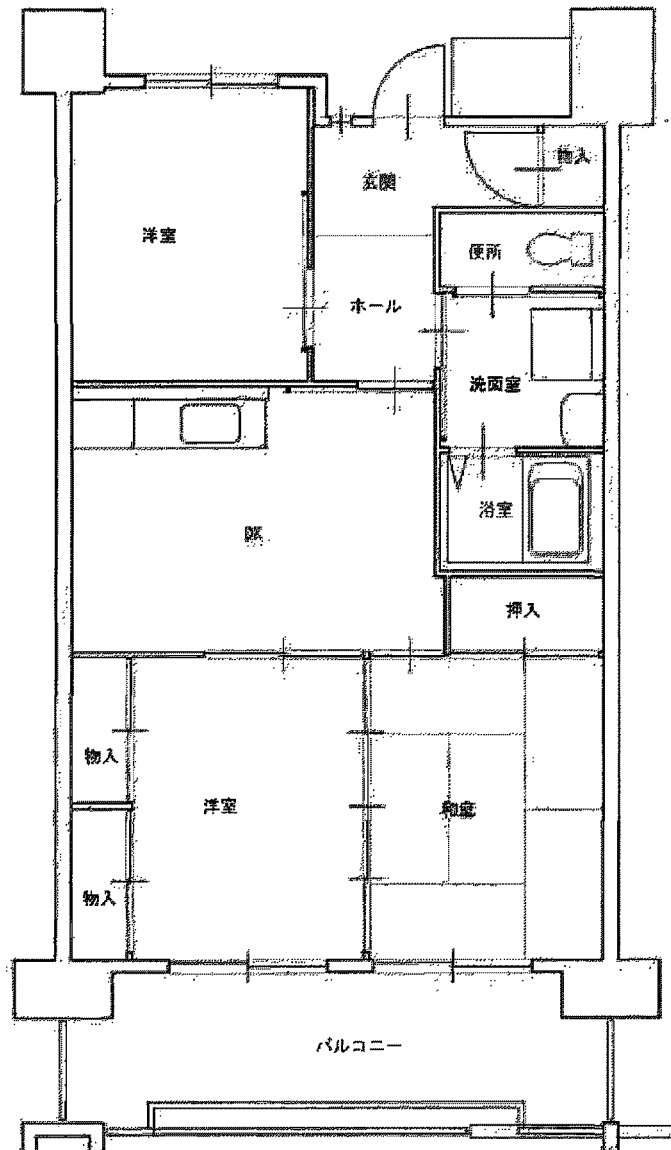

山田東荘 北1・2南1・2・3棟  
住戸タイプ一般向（3DK）

廊下

山田東荘 北1・2南1・2・3棟  
住戸タイプ小家族向 老人向 高齢小家族向 (2DK)

# 山田東荘 北1棟 住戸タイプ多家族向 (4DK)

階下

# 山田東荘 北1棟 住戸タイプ単身向 (1DK)

廊下

廊下

(2階)

# 山田東荘 北1・2南1・2棟 住戸タイプ単身向(2DK)

山田東荘 北1・2南1・2・3棟  
住戸タイプ身障者世帯向（2DK）

山田東荘 北1・2南1・2・3棟  
住戸タイプ身障者単身向（1DK）