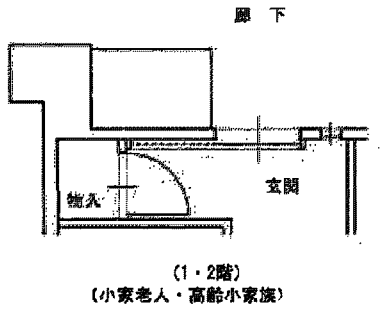

新萱場荘

住戸タイプ小家族向 老人向 高齢小家族向 (2DK)

新萱場荘 住戸タイプ単身向 (2DK)

(1, 2階)

廊下

バルコニー

新萱場荘 住戸タイプ身障者世帯向（2DK）

新萱場荘 住戸タイプ身障者単身向（1DK）

新萱場荘 住戸タイプ一般向 (3DK)