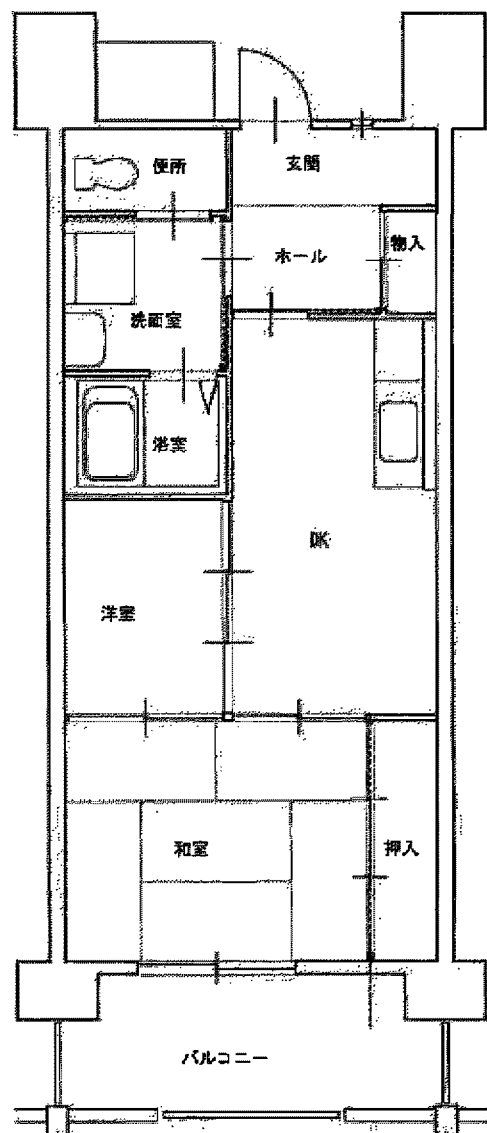

新萱場荘

住戸タイプ小家族向 老人向 高齢小家族向 (2DK)

新萱場荘 住戸タイプ単身向 (2DK)

(1, 2階)

廊下

バルコニー

新萱場荘 住戸タイプ身障者世帯向（2DK）

新萱場荘 住戸タイプ身障者単身向（1DK）

新萱場荘 住戸タイプ一般向 (3DK)