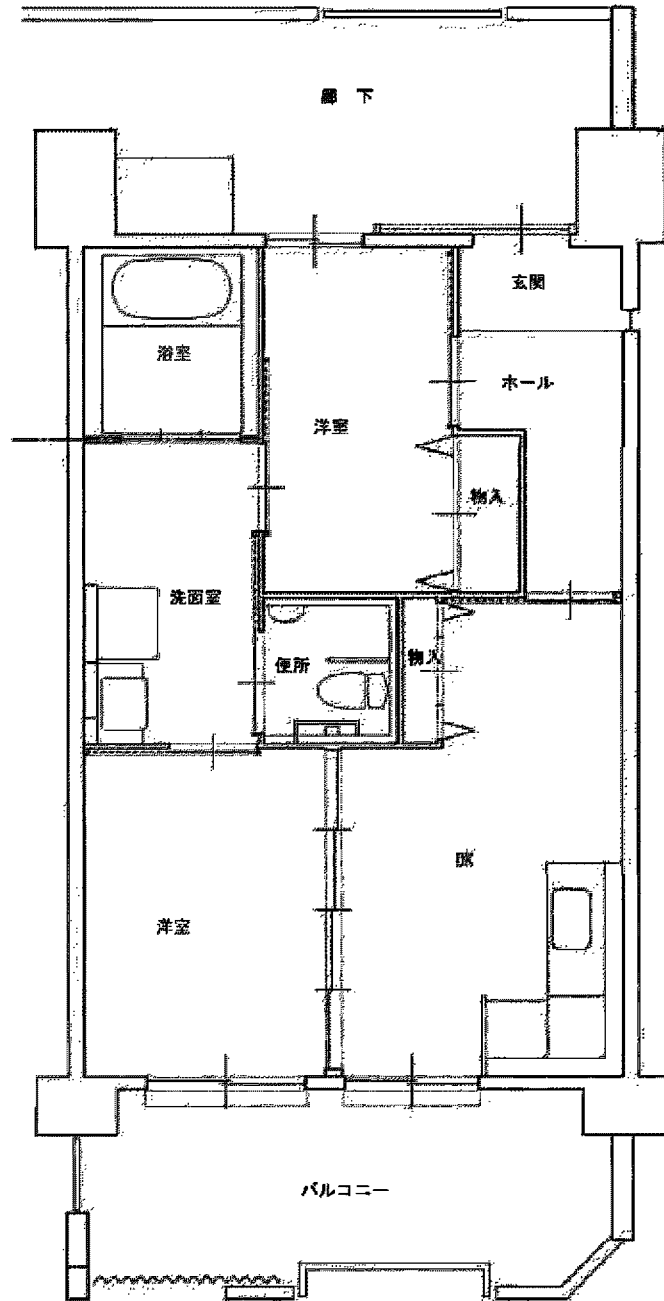

新萱場荘

住戸タイプ小家族向 老人向 高齢小家族向 (2DK)

新萱場荘 住戸タイプ単身向 (2DK)

(1, 2階)

廊下

バルコニー

新萱場荘 住戸タイプ身障者世帯向（2DK）

新萱場荘 住戸タイプ身障者単身向（1DK）

新萱場荘 住戸タイプ一般向 (3DK)