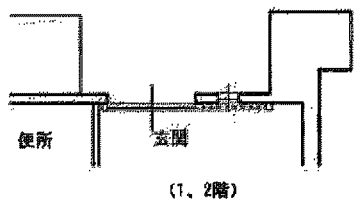

新萱場荘

住戸タイプ小家族向 老人向 高齢小家族向 (2DK)

新萱場荘 住戸タイプ単身向 (2DK)

(1, 2階)

廊下

バルコニー

新萱場荘 住戸タイプ身障者世帯向（2DK）

新萱場荘 住戸タイプ身障者単身向（1DK）

新萱場荘 住戸タイプ一般向 (3DK)