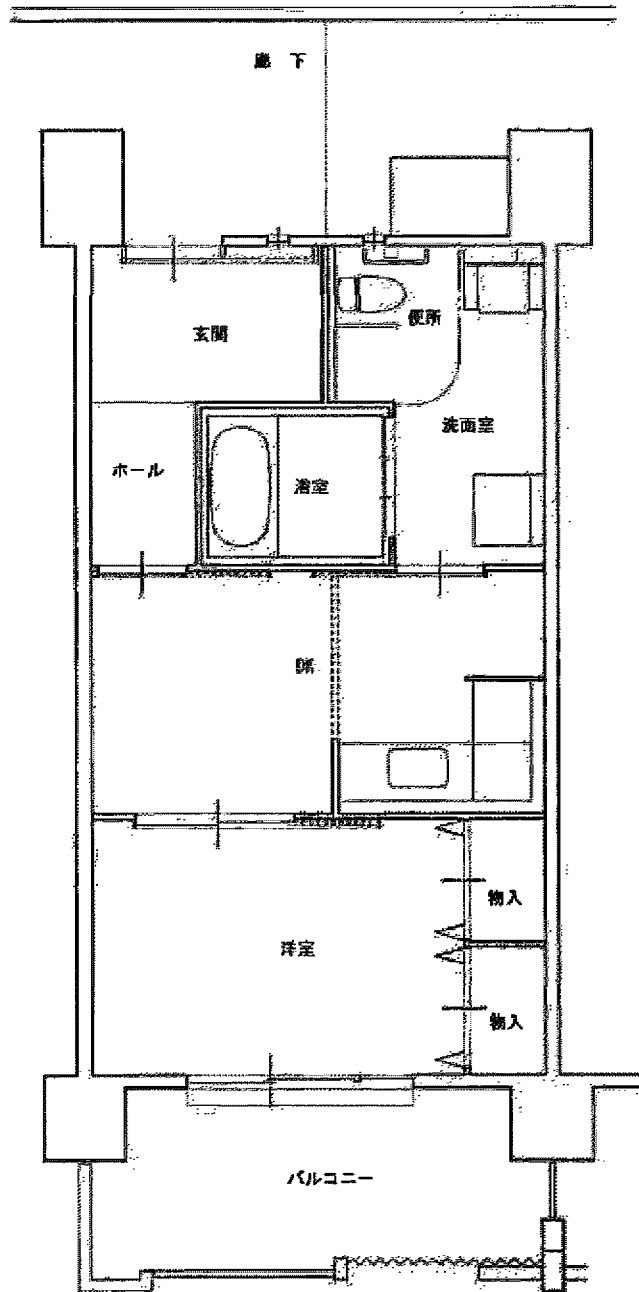

新萱場荘

住戸タイプ小家族向 老人向 高齢小家族向 (2DK)

新萱場荘 住戸タイプ単身向 (2DK)

(1, 2階)

廊下

バルコニー

新萱場荘 住戸タイプ身障者世帯向（2DK）

新萱場荘 住戸タイプ身障者単身向（1DK）

新萱場荘 住戸タイプ一般向 (3DK)