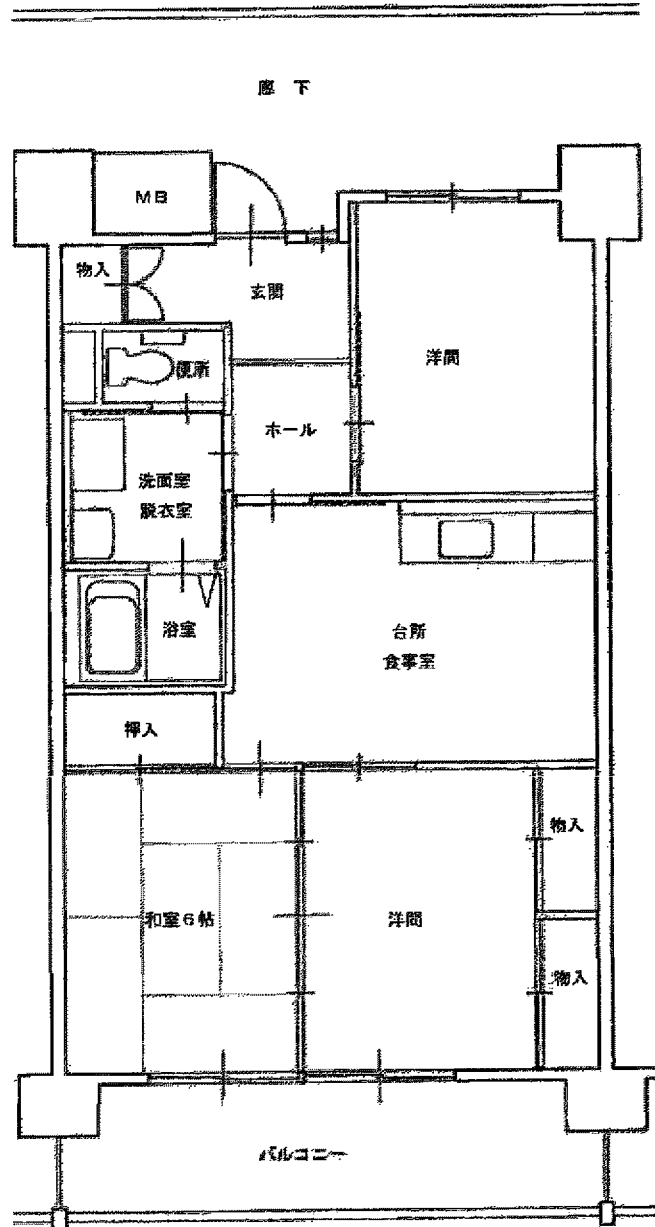

打越荘 A・B棟 住戸タイプ一般向 (3DK)

打越荘 A・B棟
住戸タイプ小家族向 老人向 高齢小家族向 (2DK)

打越荘 A棟 住戸タイプ単身向（2K）

打越荘 A棟 住戸タイプ身障単身向 (1LDK)

打越荘 B棟 住戸タイプ身障者向 (2LDK)

打越荘 C・D・E棟 住戸タイプ一般向Ⅱ (3DK)

打越荘 C・D・E棟

住戸タイプ小家族向Ⅱ 老人向Ⅱ 高齢小家族向Ⅱ (2DK)

打越荘 D棟 住戸タイプ単身向 (2DK)

打越荘 C・E棟 住戸タイプ身障単身向Ⅱ（1DK）

打越荘 C・E棟 住戸タイプ身障者向Ⅱ（2DK）

便所 左タイプ

便所 右タイプ

便所 中タイプ