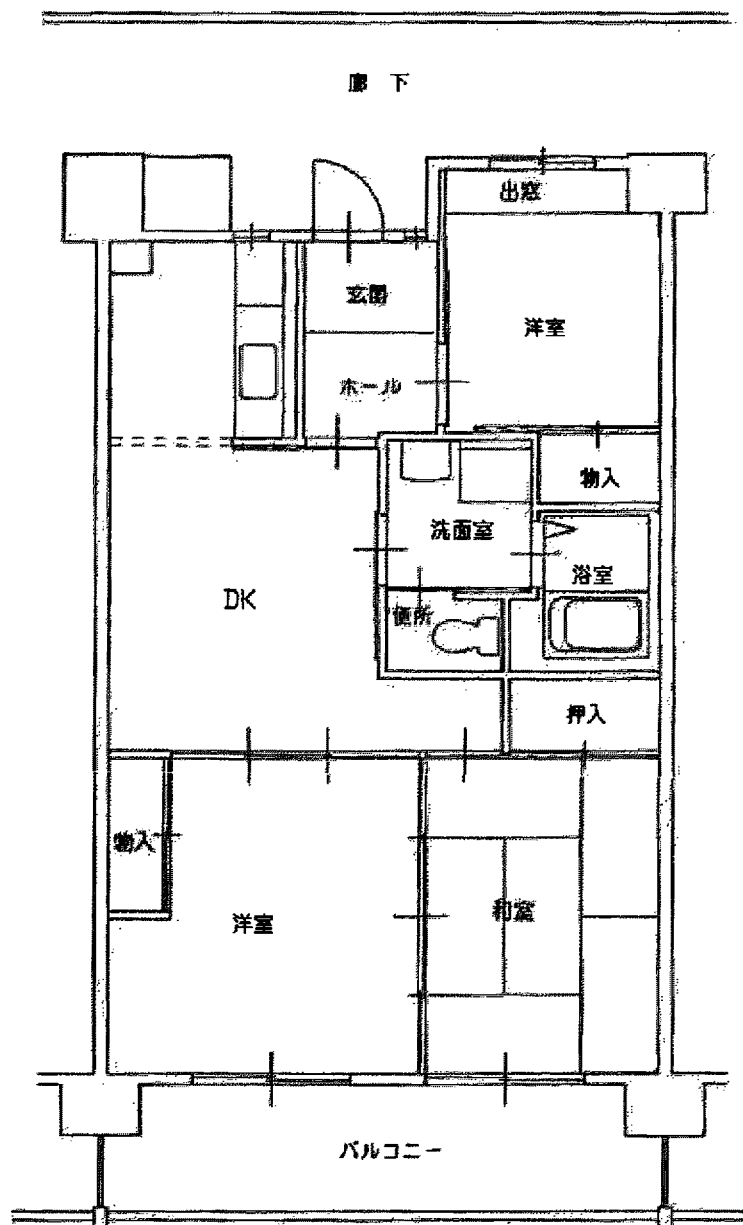

打越荘 A・B棟 住戸タイプ一般向 (3DK)

打越荘 A・B棟
住戸タイプ小家族向 老人向 高齢小家族向 (2DK)

打越荘 A棟 住戸タイプ単身向（2K）

打越荘 A棟 住戸タイプ身障単身向 (1LDK)

打越荘 B棟 住戸タイプ身障者向 (2LDK)

打越荘 C・D・E棟 住戸タイプ一般向Ⅱ (3DK)

打越荘 C・D・E棟

住戸タイプ小家族向Ⅱ 老人向Ⅱ 高齢小家族向Ⅱ (2DK)

打越荘 D棟 住戸タイプ単身向 (2DK)

打越荘 C・E棟 住戸タイプ身障単身向Ⅱ（1DK）

打越荘 C・E棟 住戸タイプ身障者向Ⅱ（2DK）

便所 左タイプ

便所 右タイプ

便所 中タイプ