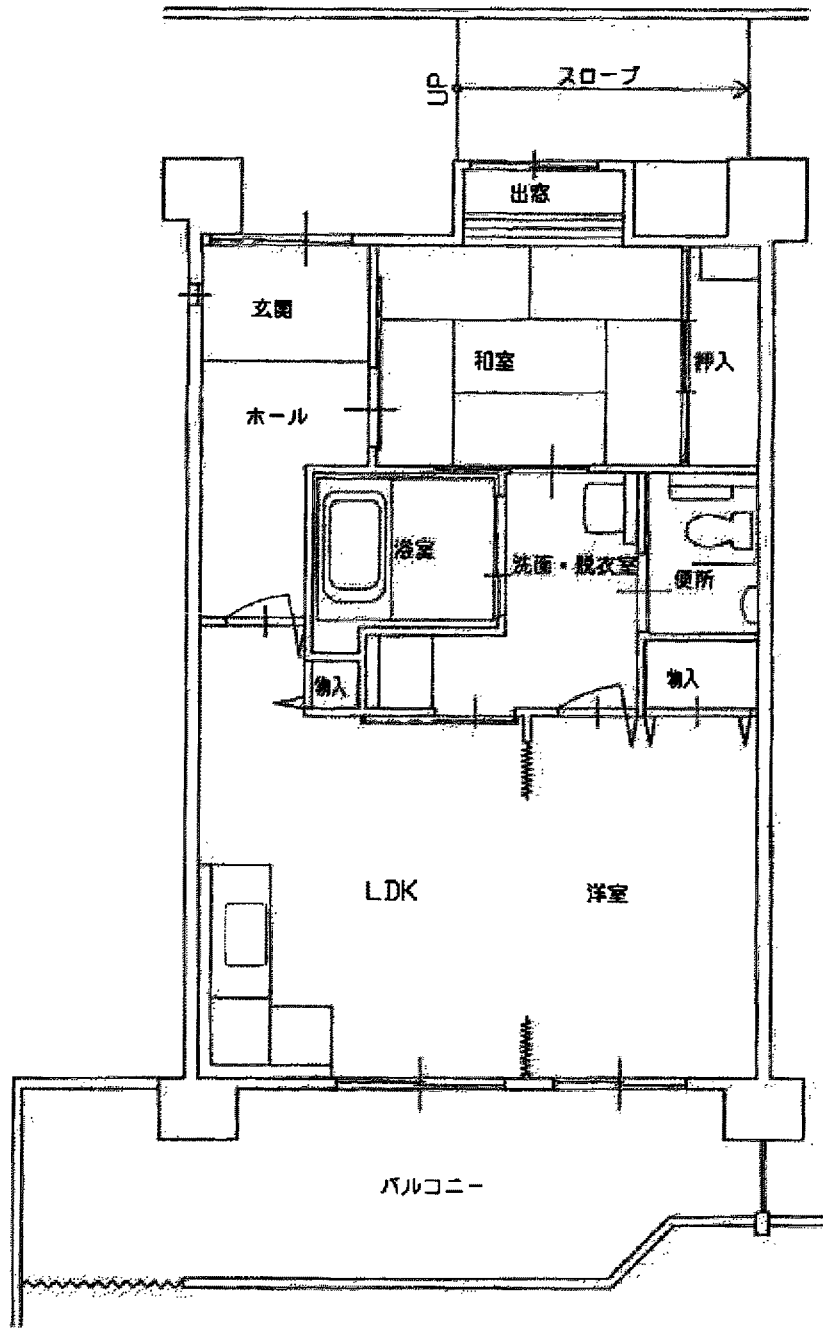

打越荘 A・B棟 住戸タイプ一般向 (3DK)

打越荘 A・B棟
住戸タイプ小家族向 老人向 高齢小家族向 (2DK)

打越荘 A棟 住戸タイプ単身向（2K）

打越荘 A棟 住戸タイプ身障単身向 (1LDK)

打越荘 B棟 住戸タイプ身障者向 (2LDK)

打越荘 C・D・E棟 住戸タイプ一般向Ⅱ (3DK)

打越荘 C・D・E棟

住戸タイプ小家族向Ⅱ 老人向Ⅱ 高齢小家族向Ⅱ (2DK)

打越荘 D棟 住戸タイプ単身向 (2DK)

打越荘 C・E棟 住戸タイプ身障単身向Ⅱ（1DK）

打越荘 C・E棟 住戸タイプ身障者向Ⅱ（2DK）

便所 左タイプ

便所 右タイプ

便所 中タイプ