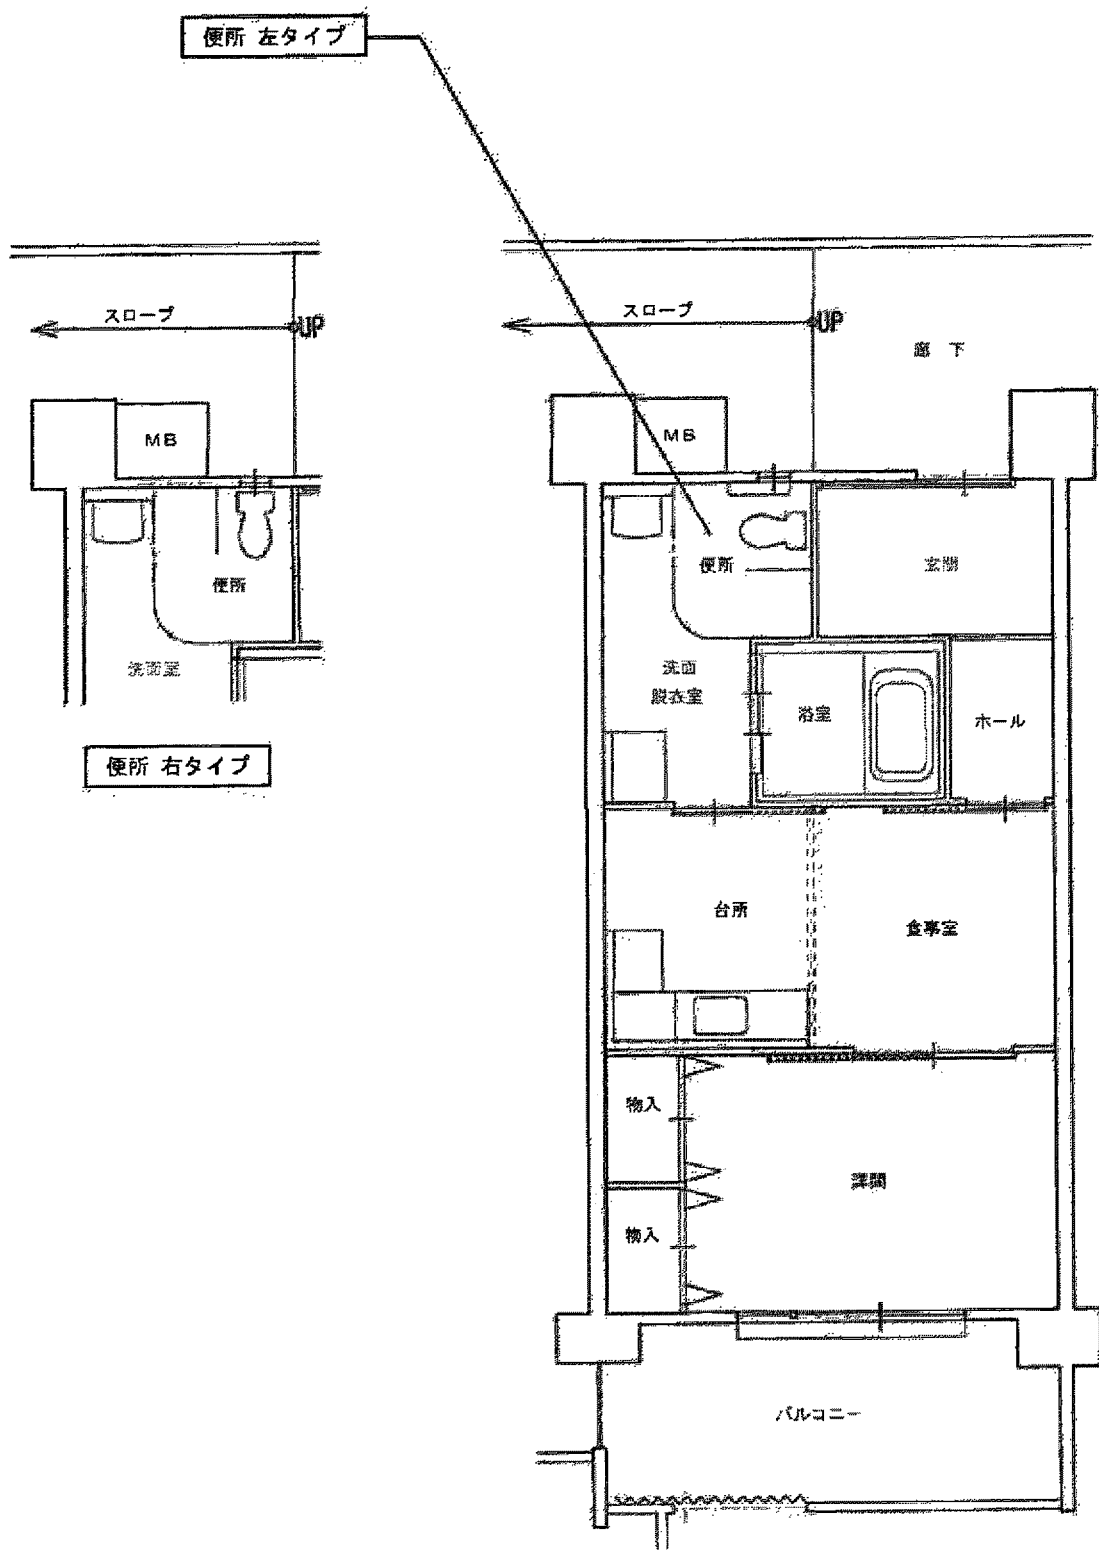

打越荘 A・B棟 住戸タイプ一般向 (3DK)

打越荘 A・B棟
住戸タイプ小家族向 老人向 高齢小家族向 (2DK)

打越荘 A棟 住戸タイプ単身向（2K）

打越荘 A棟 住戸タイプ身障単身向 (1LDK)

打越荘 B棟 住戸タイプ身障者向 (2LDK)

打越荘 C・D・E棟 住戸タイプ一般向Ⅱ (3DK)

打越荘 C・D・E棟

住戸タイプ小家族向Ⅱ 老人向Ⅱ 高齢小家族向Ⅱ (2DK)

打越荘 D棟 住戸タイプ単身向 (2DK)

打越荘 C・E棟 住戸タイプ身障単身向Ⅱ（1DK）

打越荘 C・E棟 住戸タイプ身障者向Ⅱ（2DK）

便所 左タイプ

便所 右タイプ

便所 中タイプ