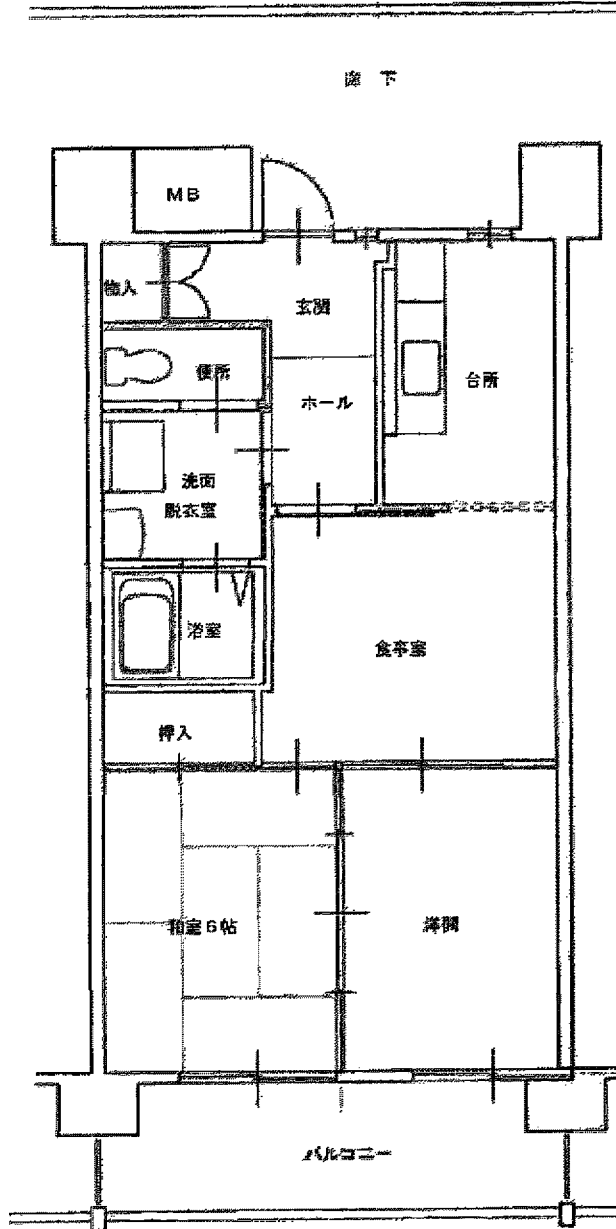

打越荘 A・B棟 住戸タイプ一般向 (3DK)

打越荘 A・B棟
住戸タイプ小家族向 老人向 高齢小家族向 (2DK)

打越荘 A棟 住戸タイプ単身向（2K）

打越荘 A棟 住戸タイプ身障単身向 (1LDK)

打越荘 B棟 住戸タイプ身障者向 (2LDK)

打越荘 C・D・E棟 住戸タイプ一般向Ⅱ (3DK)

打越荘 C・D・E棟

住戸タイプ小家族向Ⅱ 老人向Ⅱ 高齢小家族向Ⅱ (2DK)

打越荘 D棟 住戸タイプ単身向 (2DK)

打越荘 C・E棟 住戸タイプ身障単身向Ⅱ（1DK）

打越荘 C・E棟 住戸タイプ身障者向Ⅱ（2DK）

便所 左タイプ

便所 右タイプ

便所 中タイプ