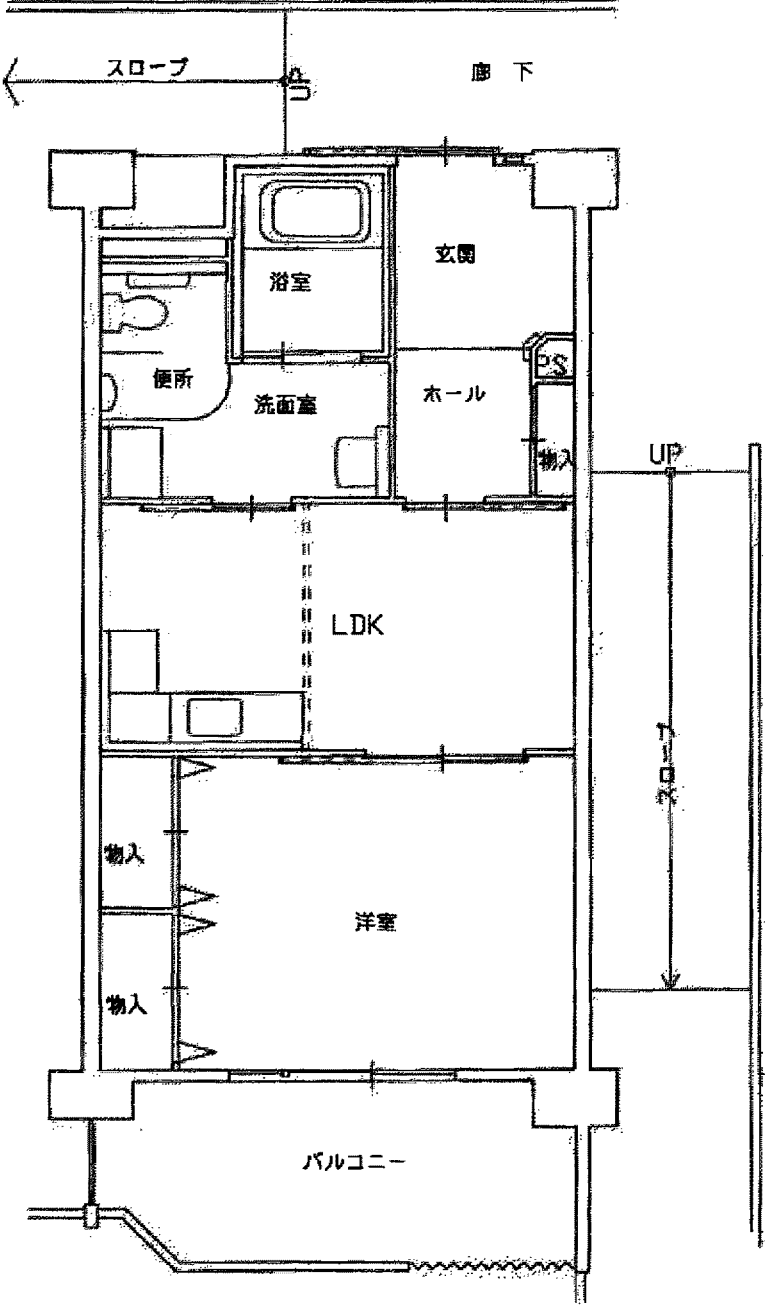

打越荘 A・B棟 住戸タイプ一般向 (3DK)

打越荘 A・B棟
住戸タイプ小家族向 老人向 高齢小家族向 (2DK)

打越荘 A棟 住戸タイプ単身向（2K）

打越荘 A棟 住戸タイプ身障単身向 (1LDK)

打越荘 B棟 住戸タイプ身障者向 (2LDK)

打越荘 C・D・E棟 住戸タイプ一般向Ⅱ (3DK)

打越荘 C・D・E棟

住戸タイプ小家族向Ⅱ 老人向Ⅱ 高齢小家族向Ⅱ (2DK)

打越荘 D棟 住戸タイプ単身向 (2DK)

打越荘 C・E棟 住戸タイプ身障単身向Ⅱ（1DK）

打越荘 C・E棟 住戸タイプ身障者向Ⅱ（2DK）

便所 左タイプ

便所 右タイプ

便所 中タイプ