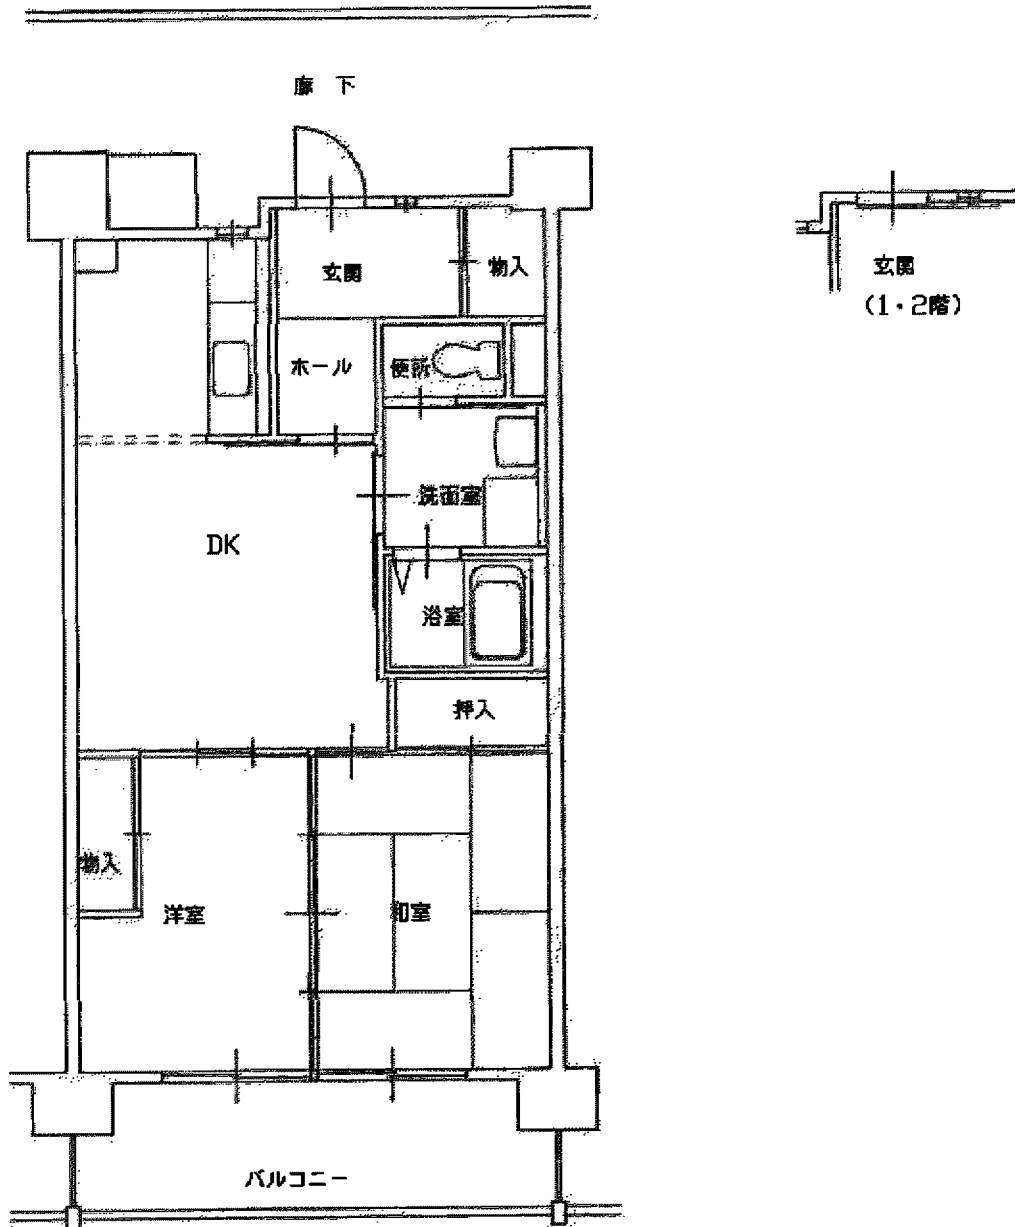

打越荘 A・B棟 住戸タイプ一般向 (3DK)

打越荘 A・B棟
住戸タイプ小家族向 老人向 高齢小家族向 (2DK)

打越荘 A棟 住戸タイプ単身向（2K）

打越荘 A棟 住戸タイプ身障単身向 (1LDK)

打越荘 B棟 住戸タイプ身障者向 (2LDK)

打越荘 C・D・E棟 住戸タイプ一般向Ⅱ (3DK)

打越荘 C・D・E棟

住戸タイプ小家族向Ⅱ 老人向Ⅱ 高齢小家族向Ⅱ (2DK)

打越荘 D棟 住戸タイプ単身向 (2DK)

打越荘 C・E棟 住戸タイプ身障単身向Ⅱ（1DK）

打越荘 C・E棟 住戸タイプ身障者向Ⅱ（2DK）

便所 左タイプ

便所 右タイプ

便所 中タイプ