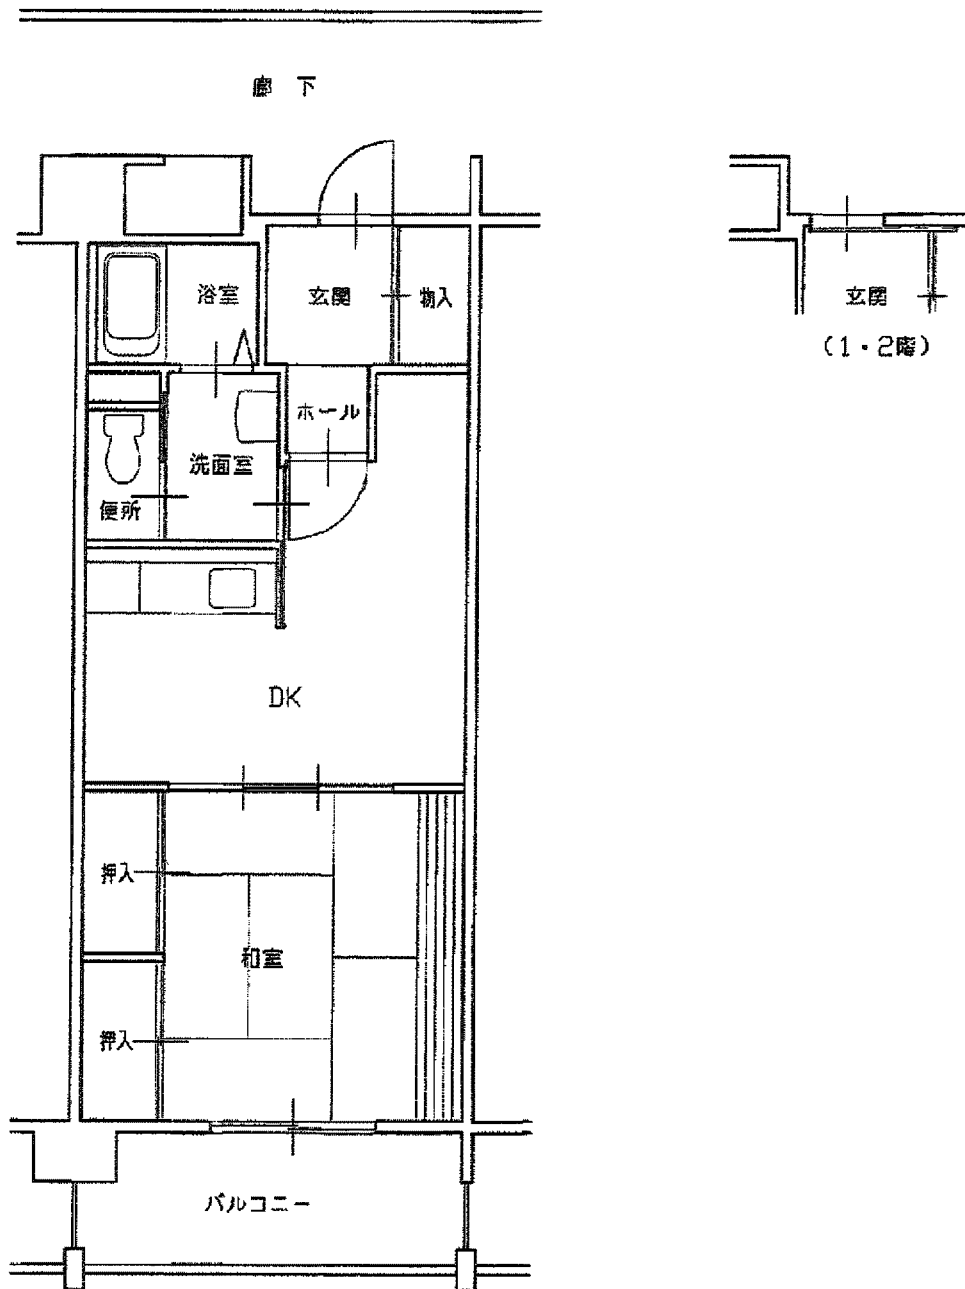

仲田荘 1棟 住戸タイプ一般向I (3DK)

仲田荘 1棟

住戸タイプ小家族向Ⅰ 高齢小家族向Ⅰ 老人向Ⅰ (2DK)

仲田荘 1棟 住戸タイプ単身向I (1DK)

仲田荘 1棟 住戸タイプ身障者向I (2LDK)

仲田荘 1棟 住戸タイプ身障者単身向I (1LDK)