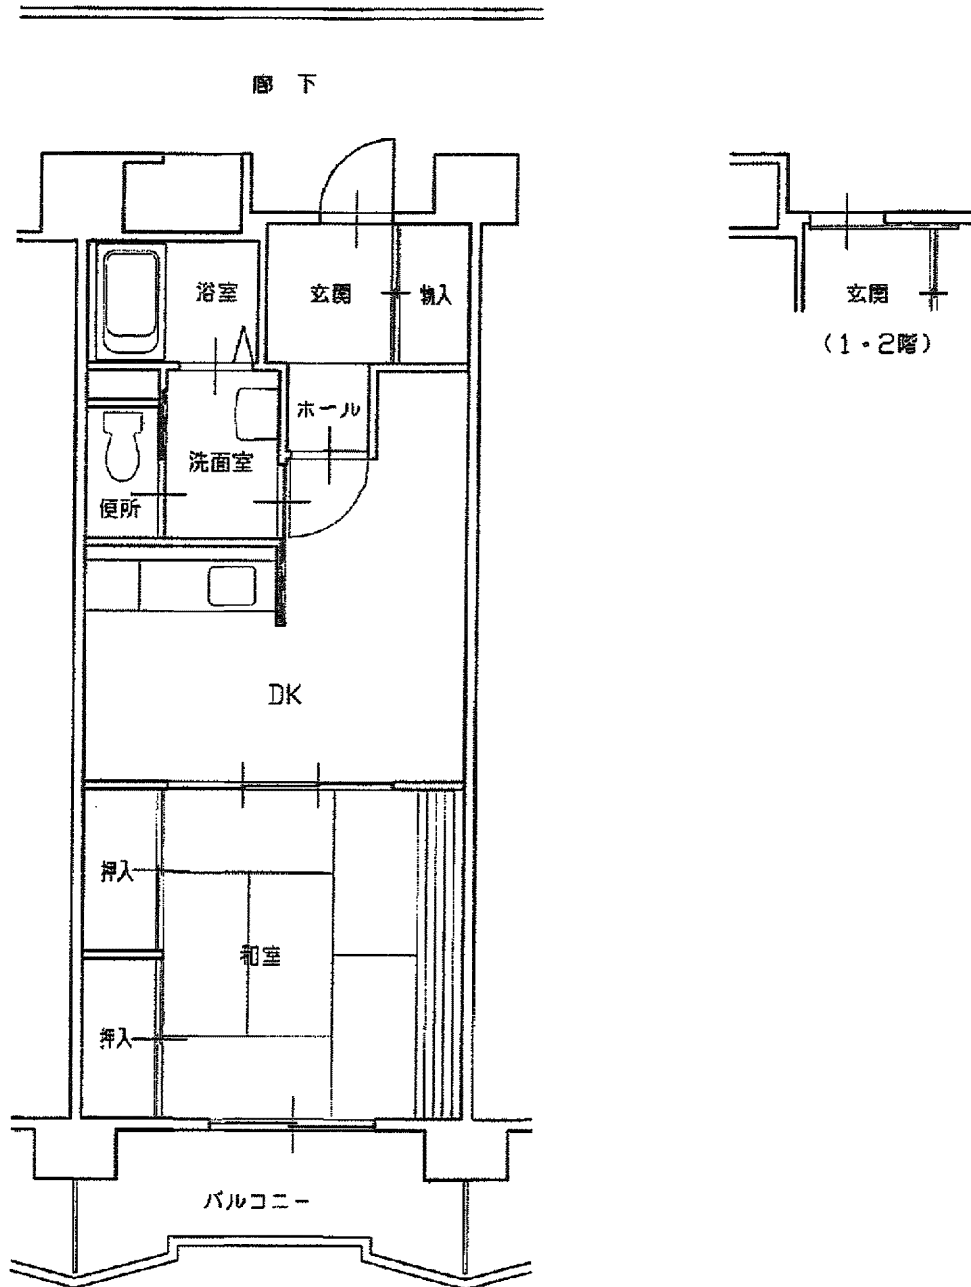

東希望荘 1・2棟 住戸タイプ一般向I (3DK)

東希望荘 1・2棟
住戸タイプ小家族向Ⅰ 高齢小家族向Ⅰ 老人向Ⅰ (2DK)

東希望荘 1・2棟 住戸タイプ単身向I (1DK)

東希望荘 1棟 住戸タイプ身障者向I (2LDK)

東希望荘 1棟

住戸タイプ老人同居ペア向Ⅰ 多家族ペア向Ⅰ (4DK)

東希望荘 1棟 住戸タイプ高齢小家族向ペア I
老人向ペア I (2DK)