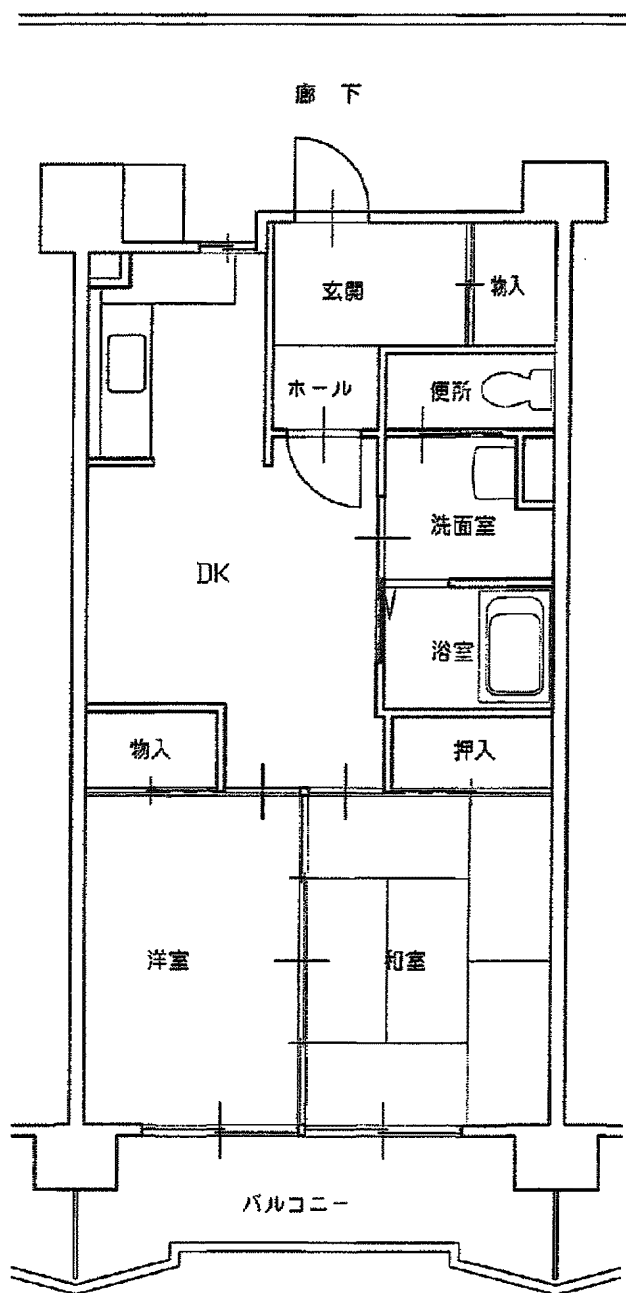

東希望荘 1・2棟 住戸タイプ一般向I (3DK)

東希望荘 1・2棟
住戸タイプ小家族向Ⅰ 高齢小家族向Ⅰ 老人向Ⅰ (2DK)

東希望荘 1・2棟 住戸タイプ単身向I (1DK)

東希望荘 1棟 住戸タイプ身障者向I (2LDK)

東希望荘 1棟

住戸タイプ老人同居ペア向Ⅰ 多家族ペア向Ⅰ (4DK)

東希望荘 1棟 住戸タイプ高齢小家族向ペア I
老人向ペア I (2DK)