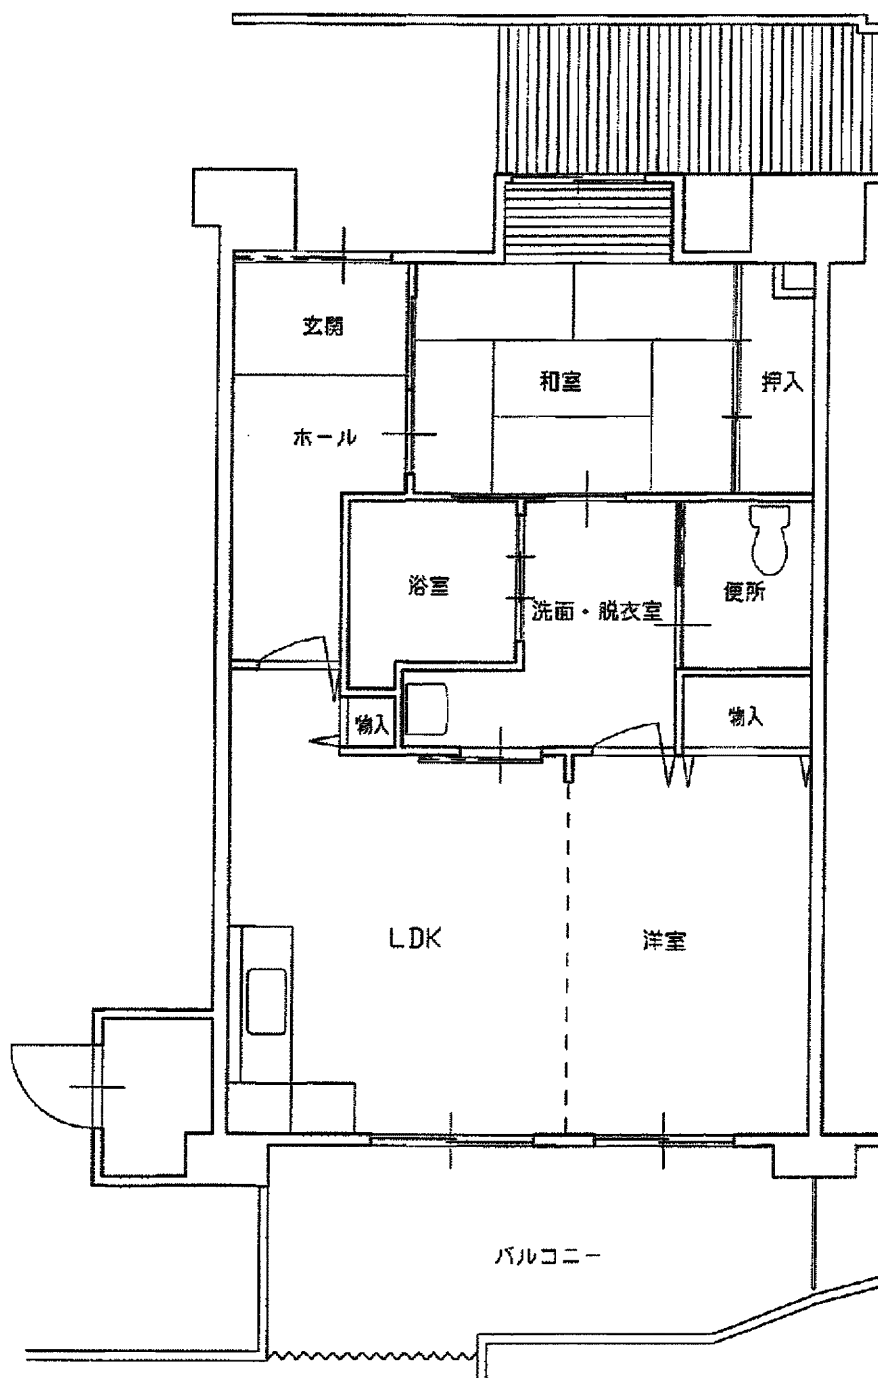

東希望荘 1・2棟 住戸タイプ一般向I (3DK)

東希望荘 1・2棟
住戸タイプ小家族向Ⅰ 高齢小家族向Ⅰ 老人向Ⅰ (2DK)

東希望荘 1・2棟 住戸タイプ単身向I (1DK)

東希望荘 1棟 住戸タイプ身障者向I (2LDK)

東希望荘 1棟

住戸タイプ老人同居ペア向Ⅰ 多家族ペア向Ⅰ (4DK)

東希望荘 1棟 住戸タイプ高齢小家族向ペア I
老人向ペア I (2DK)