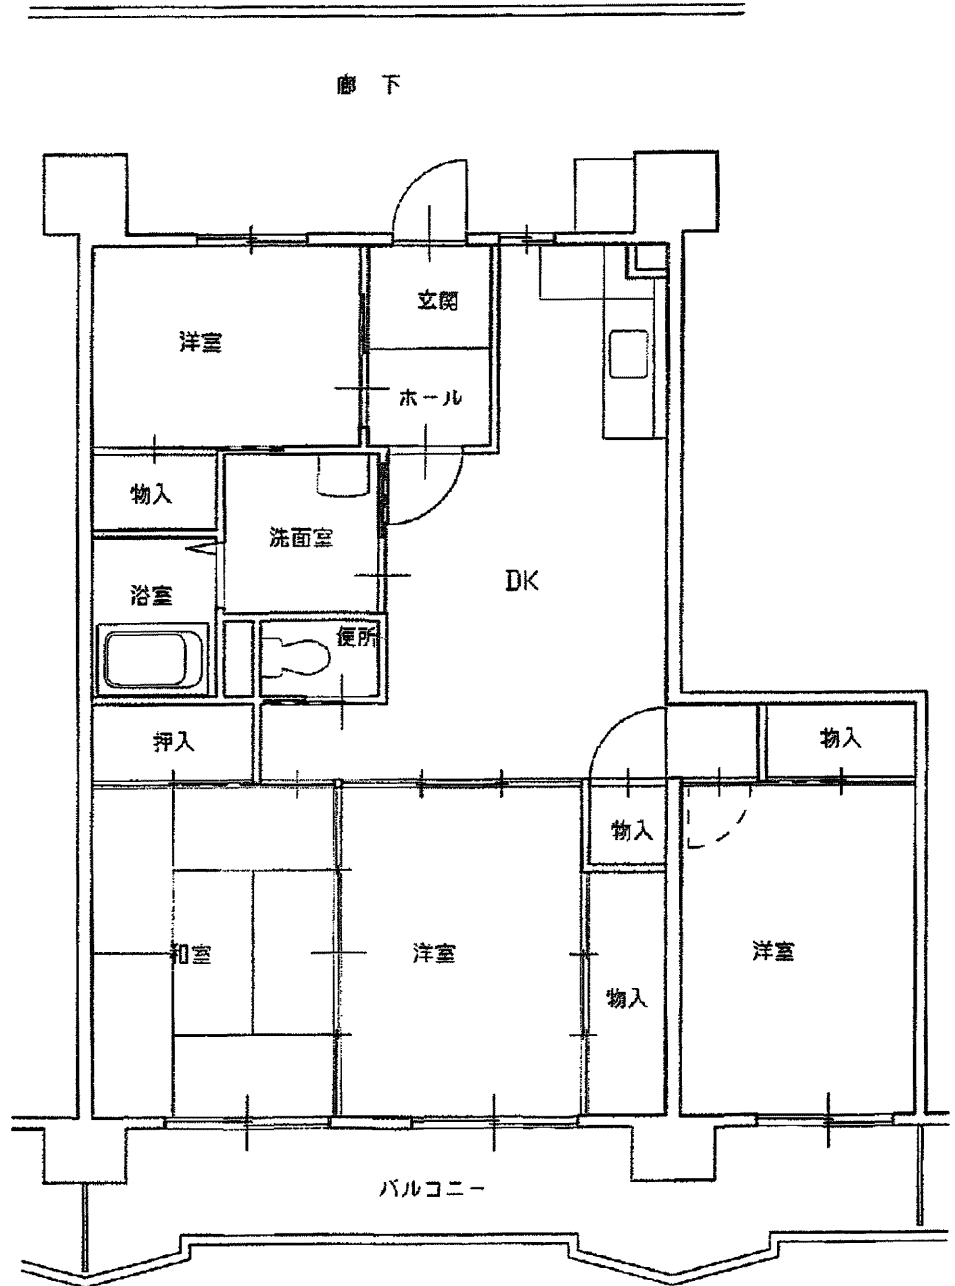

東希望荘 1・2棟 住戸タイプ一般向I (3DK)

東希望荘 1・2棟
住戸タイプ小家族向Ⅰ 高齢小家族向Ⅰ 老人向Ⅰ (2DK)

東希望荘 1・2棟 住戸タイプ単身向I (1DK)

東希望荘 1棟 住戸タイプ身障者向I (2LDK)

東希望荘 1棟

住戸タイプ老人同居ペア向Ⅰ 多家族ペア向Ⅰ (4DK)

東希望荘 1棟 住戸タイプ高齢小家族向ペア I
老人向ペア I (2DK)