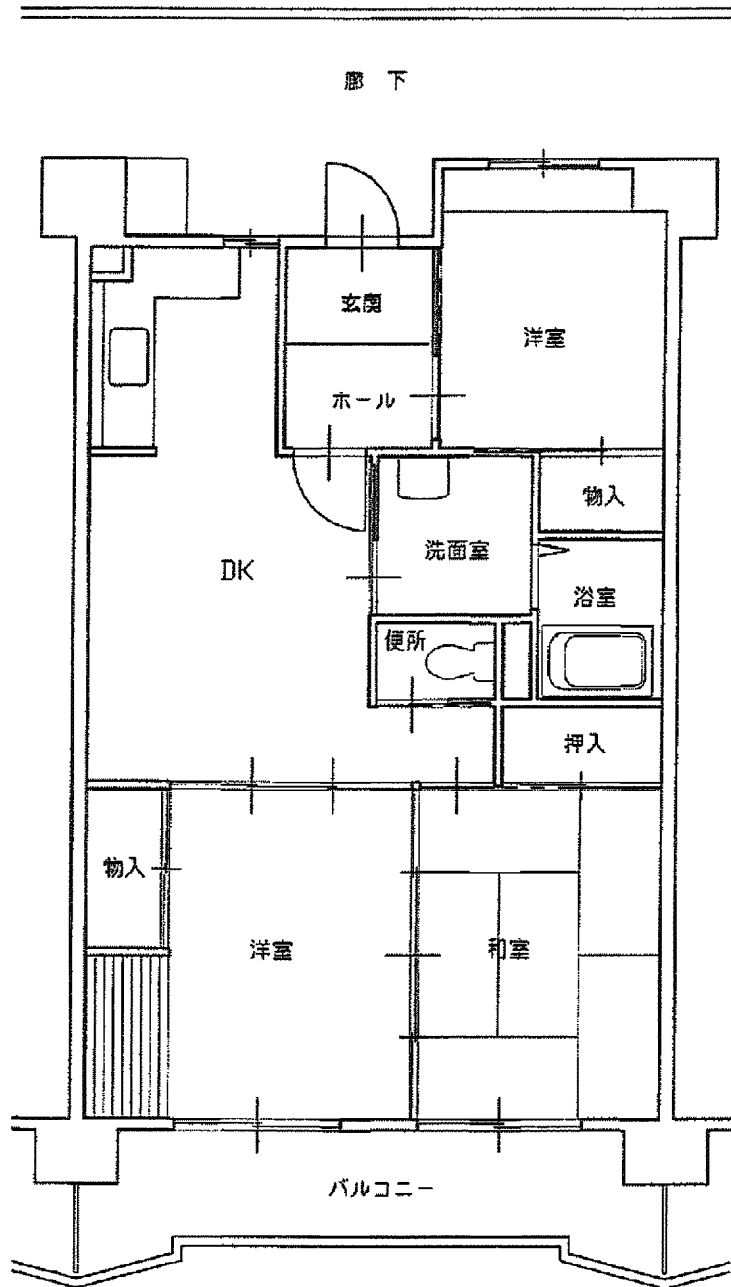

東希望荘 1・2棟 住戸タイプ一般向I (3DK)

東希望荘 1・2棟
住戸タイプ小家族向Ⅰ 高齢小家族向Ⅰ 老人向Ⅰ (2DK)

東希望荘 1・2棟 住戸タイプ単身向I (1DK)

東希望荘 1棟 住戸タイプ身障者向I (2LDK)

東希望荘 1棟

住戸タイプ老人同居ペア向Ⅰ 多家族ペア向Ⅰ (4DK)

東希望荘 1棟 住戸タイプ高齢小家族向ペア I
老人向ペア I (2DK)