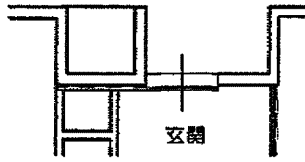

# 北十字荘 1・2棟 住戸タイプ一般向I (3DK)

(1層のみ)

廊下

北十字荘 1棟  
住戸タイプ小家族向Ⅰ 老人向Ⅰ 高齢小家族向Ⅰ (2DK)

北十字荘 2棟 住戸タイプ多家族向I (4DK)

# 北十字荘 2棟 住戸タイプ老人同居向I (4DK)