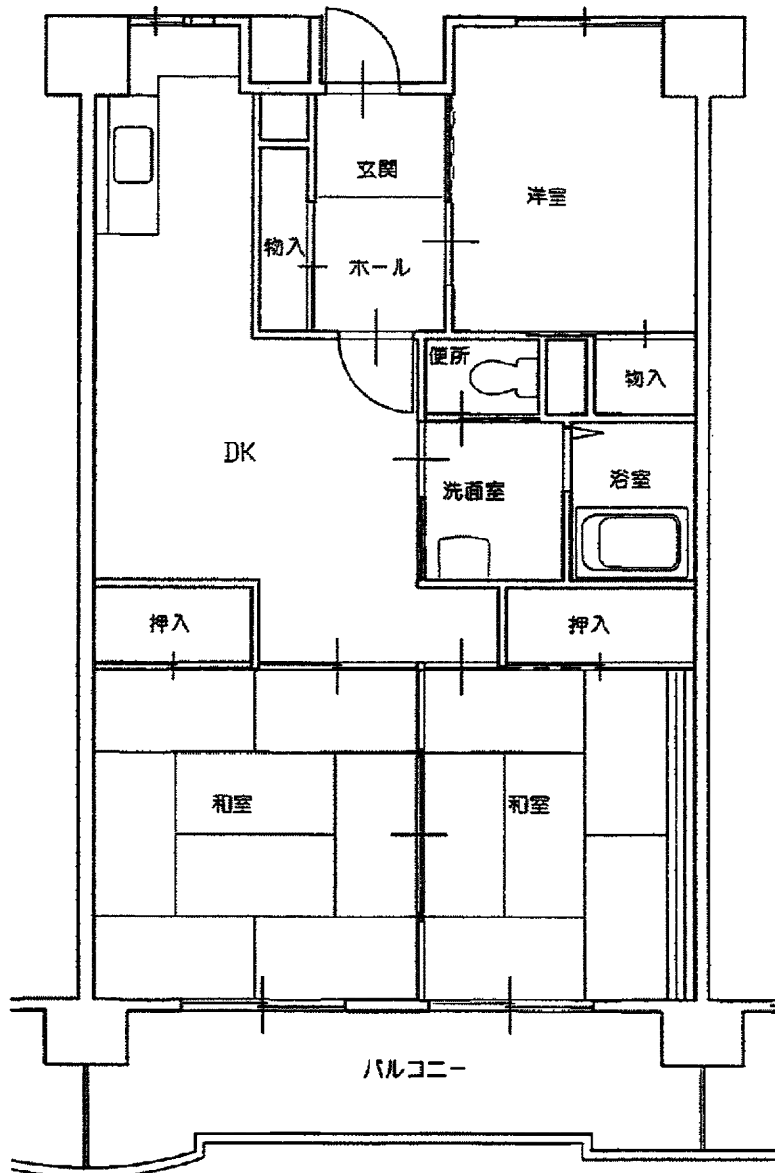

# 北十字荘 1・2棟 住戸タイプ一般向I (3DK)

(1層のみ)

廊下

北十字荘 1棟  
住戸タイプ小家族向Ⅰ 老人向Ⅰ 高齢小家族向Ⅰ (2DK)

北十字荘 2棟 住戸タイプ多家族向I (4DK)

# 北十字荘 2棟 住戸タイプ老人同居向I (4DK)

# 北十字荘 1棟 住戸タイプ身障者向I (2LDK)