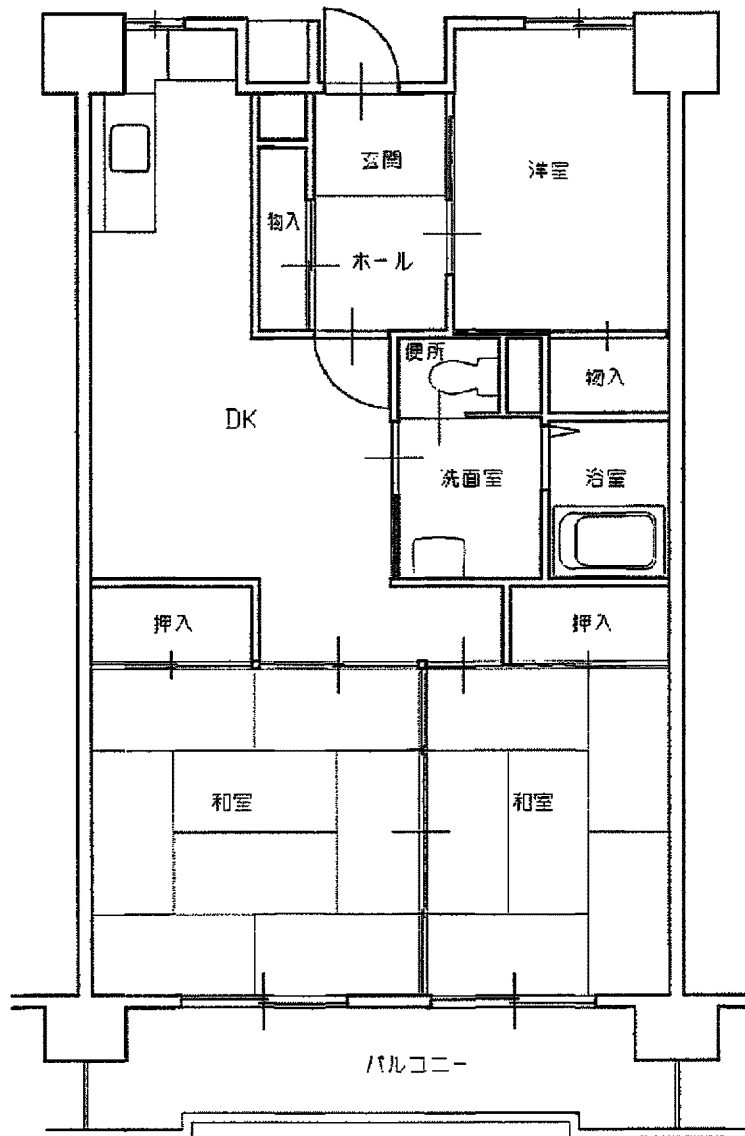

新汁谷荘 住戸タイプ一般向 (3DK)

廊下

新汁谷荘 住戸タイプ老人向 (2DK)

廊下

新汁谷荘 住戸タイプ小家族向（2DK）

厨下