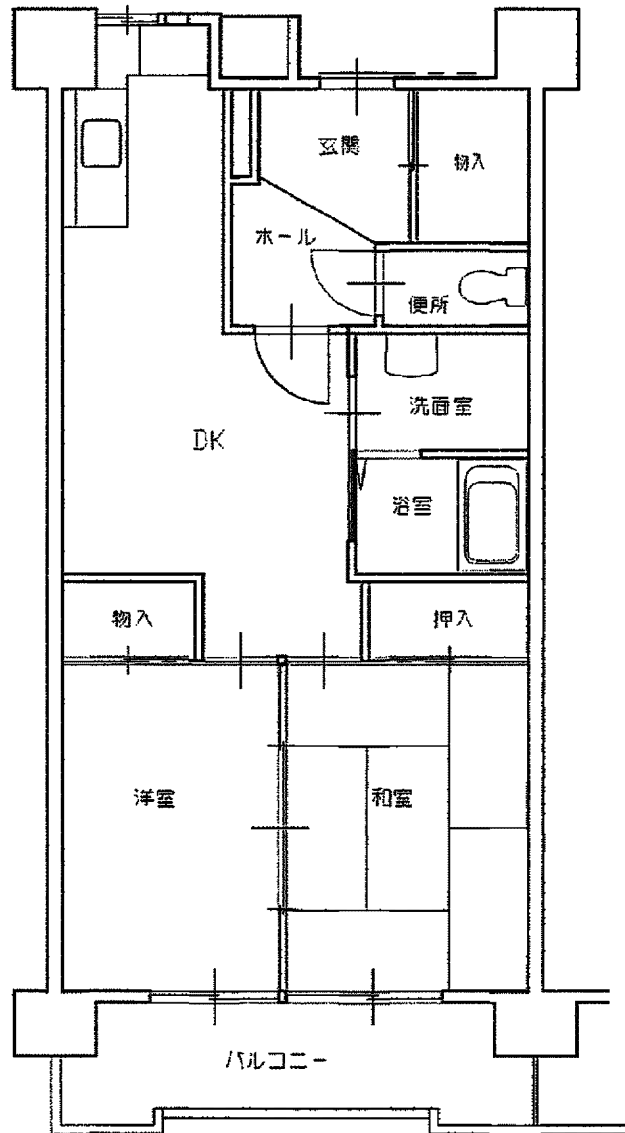

新汁谷荘 住戸タイプ一般向 (3DK)

廊下

新汁谷荘 住戸タイプ老人向 (2DK)

廊下

新汁谷荘 住戸タイプ小家族向（2DK）

厨下