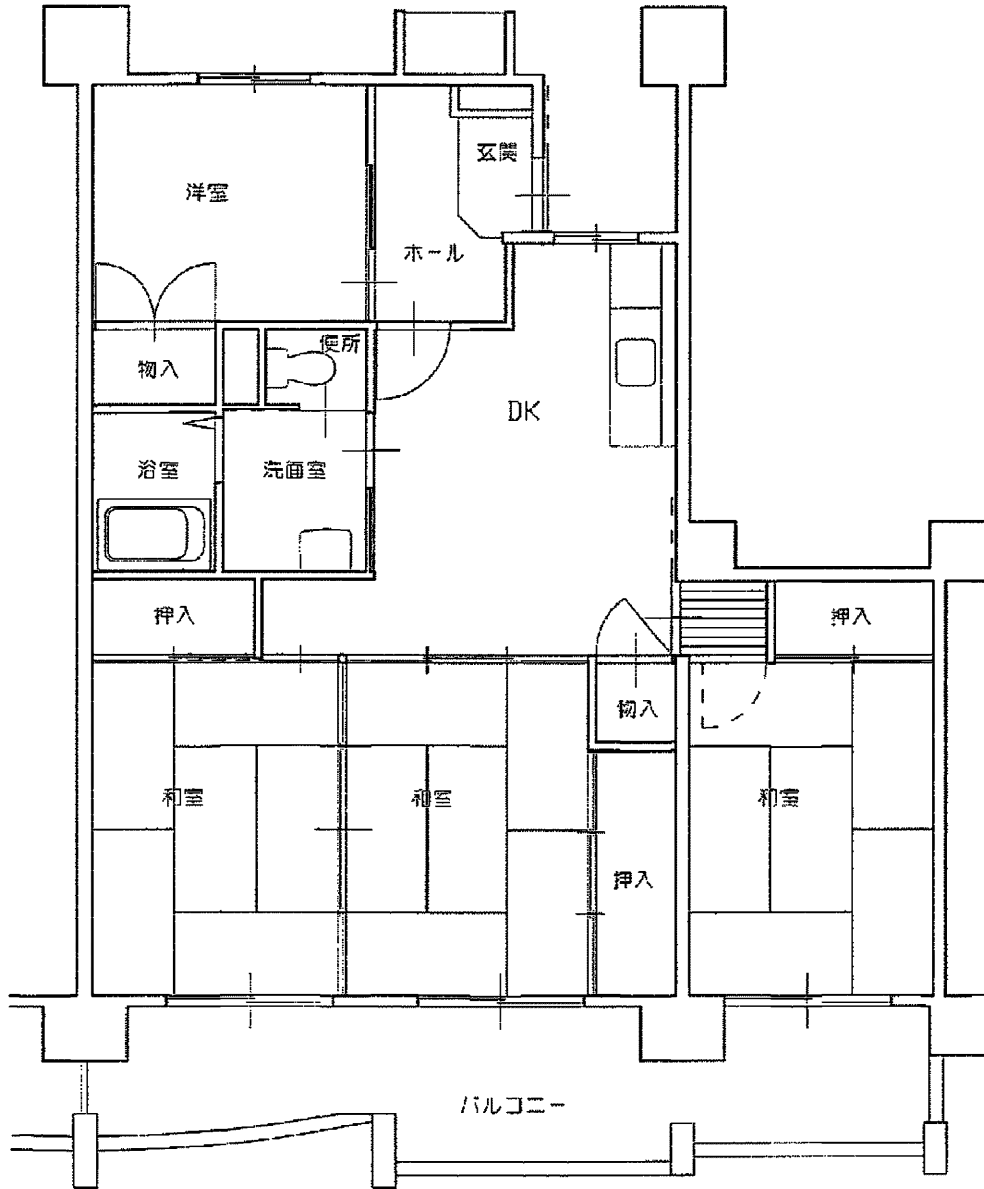

霞ヶ丘荘 3・5・6・7・8棟
住戸タイプ一般向I (3DK)

廊下

霞ヶ丘荘 2・4・9棟 住戸タイプ一般向Ⅱ (3DK)

廊下

霞ヶ丘荘 1棟 住戸タイプ一般向Ⅲ (3DK)

霞ヶ丘荘 2・4・8・9棟 住戸タイプ老人向（2DK）

廊下

霞ヶ丘荘 2・4・8・9棟 住戸タイプ小家族向 (2DK)

廊下

霞ヶ丘荘 1棟 住戸タイプ老人向Ⅱ (2DK)

霞ヶ丘荘 1棟 住戸タイプ小家族向Ⅱ (2DK)

霞ヶ丘荘 5・6棟 住戸タイプ老人同居向I (4DK)

霞ヶ丘荘 2棟 住戸タイプ老人同居向Ⅱ (4DK)

取 下

霞ヶ丘荘 5・6棟 住戸タイプ多家族向I (4DK)

霞ヶ丘荘 2棟 住戸タイプ多家族向Ⅱ (4DK)

扉 下

霞ヶ丘荘 4棟 住戸タイプ身障者向 (2LDK)