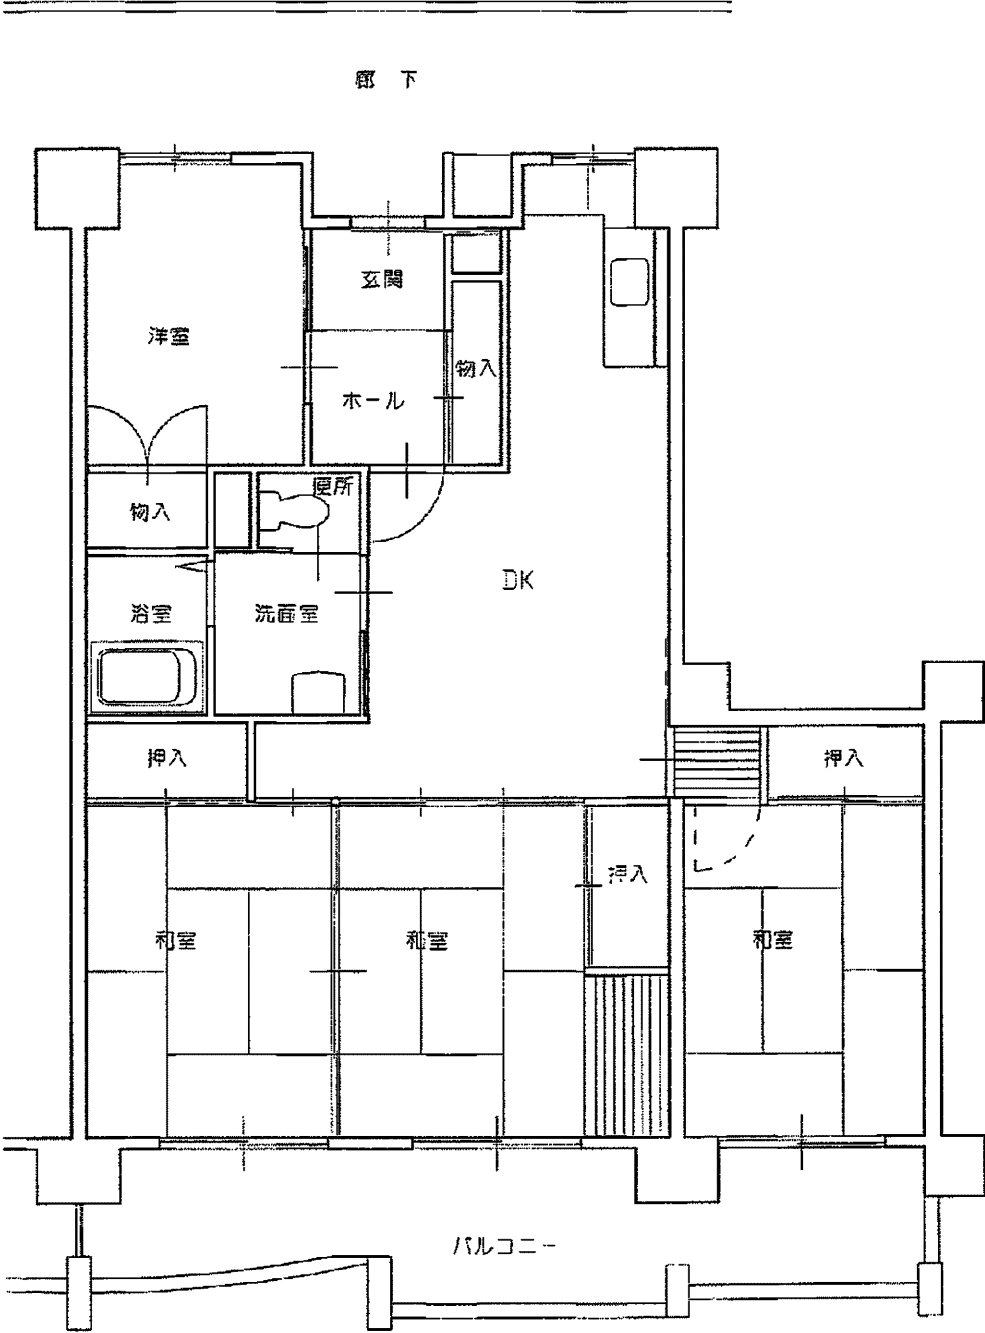

霞ヶ丘荘 3・5・6・7・8棟
住戸タイプ一般向I (3DK)

廊下

霞ヶ丘荘 2・4・9棟 住戸タイプ一般向Ⅱ (3DK)

廊下

霞ヶ丘荘 1棟 住戸タイプ一般向Ⅲ (3DK)

霞ヶ丘荘 2・4・8・9棟 住戸タイプ老人向（2DK）

廊下

霞ヶ丘荘 2・4・8・9棟 住戸タイプ小家族向 (2DK)

廊下

霞ヶ丘荘 1棟 住戸タイプ老人向Ⅱ (2DK)

霞ヶ丘荘 1棟 住戸タイプ小家族向Ⅱ (2DK)

霞ヶ丘荘 5・6棟 住戸タイプ老人同居向I (4DK)

霞ヶ丘荘 2棟 住戸タイプ老人同居向Ⅱ (4DK)

取 下

霞ヶ丘荘 5・6棟 住戸タイプ多家族向I (4DK)

霞ヶ丘荘 2棟 住戸タイプ多家族向Ⅱ (4DK)

扉 下

霞ヶ丘荘 4棟 住戸タイプ身障者向 (2LDK)