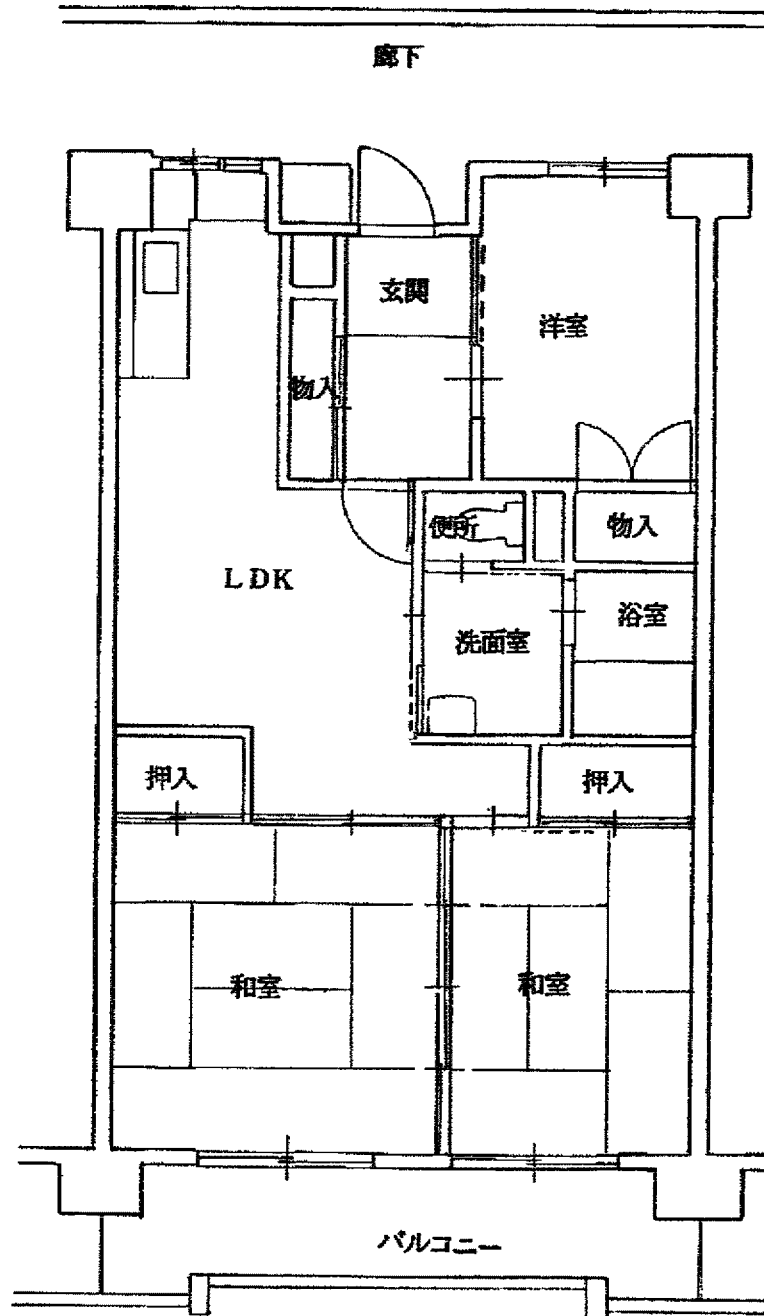

# 星ヶ丘荘 住戸タイプTA (3LDK)

# 星ヶ丘荘 住戸タイプB (2LDK)