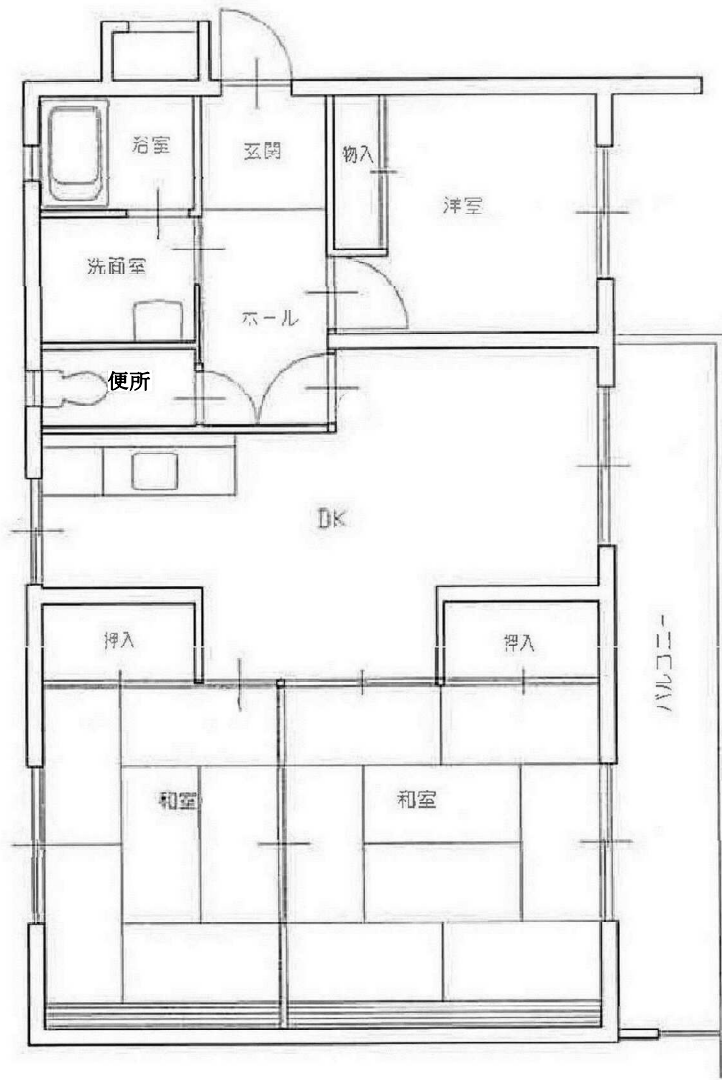

南ヶ丘荘 2棟 住戸タイプA (4LDK)

南ヶ丘荘 2棟 住戸タイプTB (3LDK)

南ヶ丘荘 1・2棟 住戸タイプTC (3DK)

南ヶ丘荘 1・2棟 住戸タイプTD (2DK)

南ヶ丘荘 2棟 住戸タイプ身1 (2LDK)

南ヶ丘荘 4棟 住戸タイプA (1種一般) (3DK)

南ヶ丘荘 3棟 住戸タイプB (2種一般) (3DK)

南ヶ丘荘 3棟 住戸タイプC (2種単) (2DK)