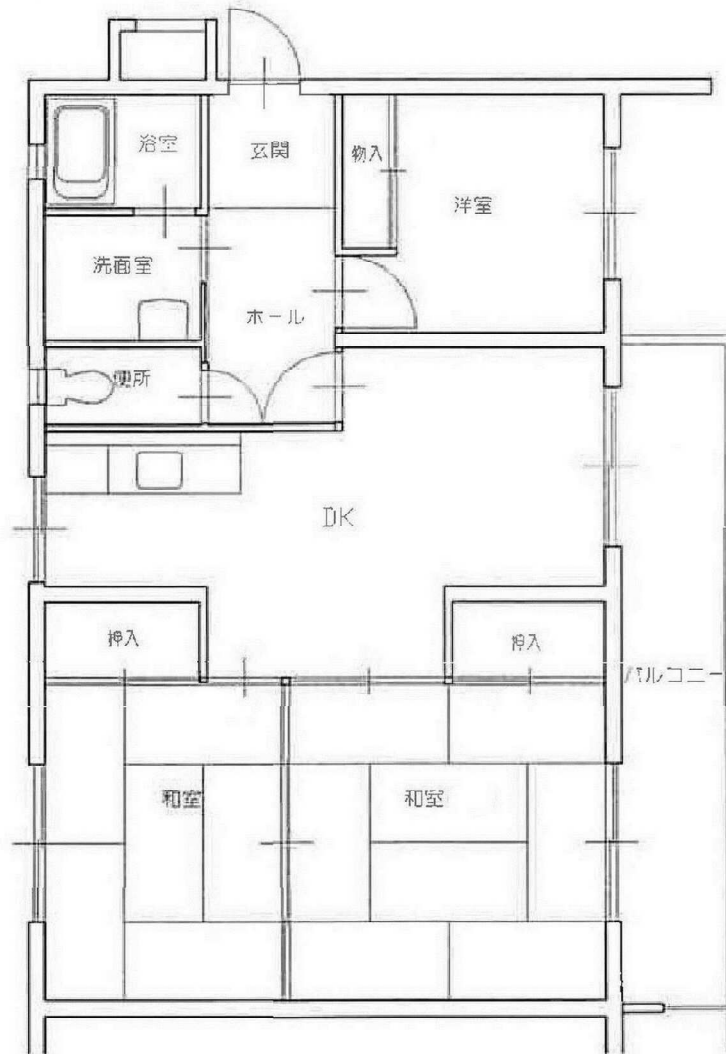

南ヶ丘荘 2棟 住戸タイプA (4LDK)

南ヶ丘荘 2棟 住戸タイプTB (3LDK)

南ヶ丘荘 1・2棟 住戸タイプTC (3DK)

南ヶ丘荘 1・2棟 住戸タイプTD (2DK)

南ヶ丘荘 2棟 住戸タイプ身1 (2LDK)

南ヶ丘荘 4棟 住戸タイプA (1種一般) (3DK)

南ヶ丘荘 3棟 住戸タイプB (2種一般) (3DK)

南ヶ丘荘 3棟 住戸タイプC (2種単) (2DK)