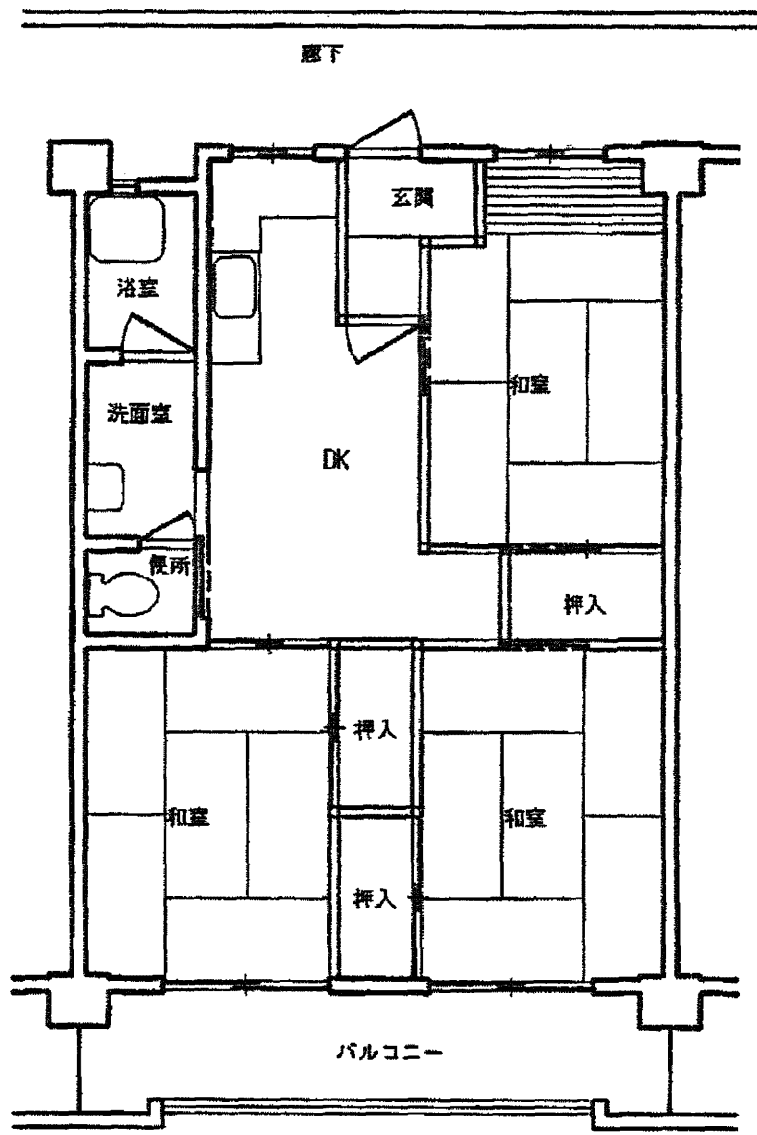

新楠荘 3棟 住戸タイプTA (3DK)

新楠荘 1棟 住戸タイプTB (3DK)

新楠荘 4棟 住戸タイプTC (3DK)

新楠荘 2・3棟 住戸タイプTD (3DK)

新楠荘 1棟 住戸タイプTE (3DK)

新楠荘 5・6棟 住戸タイプTF (3DK)

新楠荘 7棟 住戸タイプTG (3DK)

新楠荘 1棟 住戸タイプTH (2DK)

新楠荘 1棟 住戸タイプ身1 (2LDK)