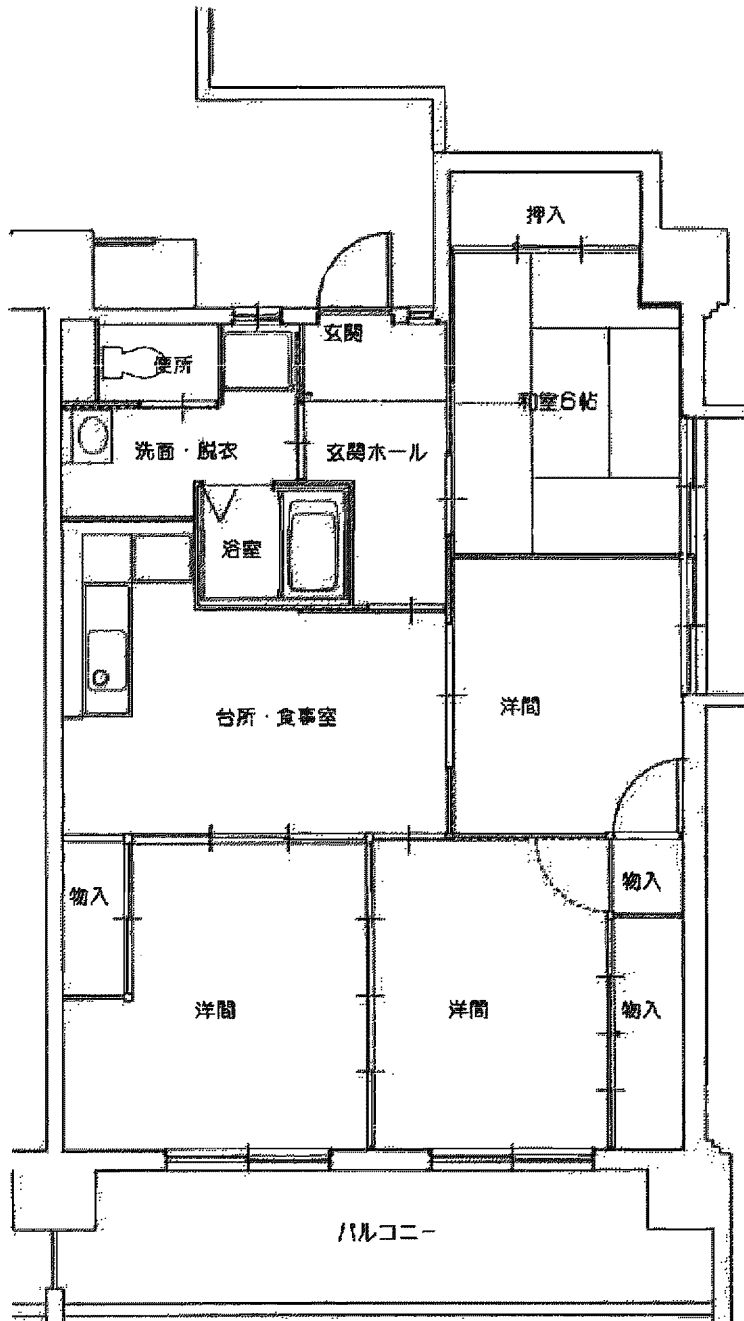

南稻永荘 北・南棟 住戸タイプ単身者向I (2DK)

(1・2階)

南稻永荘 南棟

住戸タイプ老人同居向Ⅰ 多家族向Ⅰ (4DK)

南稲永荘 北・南棟 住戸タイプ身障者向I (1LDK)

南稻永荘 北棟 住戸タイプ身障者世帯 (2LDK)