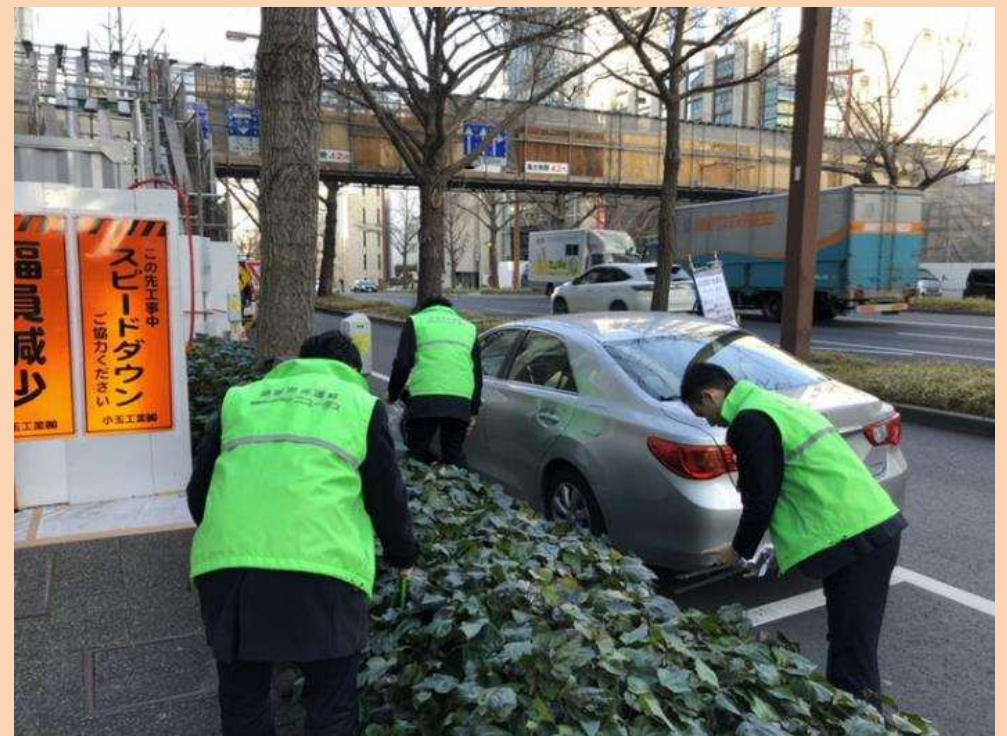

# 富士ビジネス・マシNZ株式会社 様

FBM  
50th 2015

富士ビジネス・マシNZ株式会社 大井歩道橋

- 契約歩道橋周辺の清掃活動を行っていただいています。  
(年2回)

# 株式会社 ニュータス 様

保険コンサルタント ニュータス 丸の内歩道橋

- 契約歩道橋周辺の清掃活動を行っていただいています。  
(月3回)