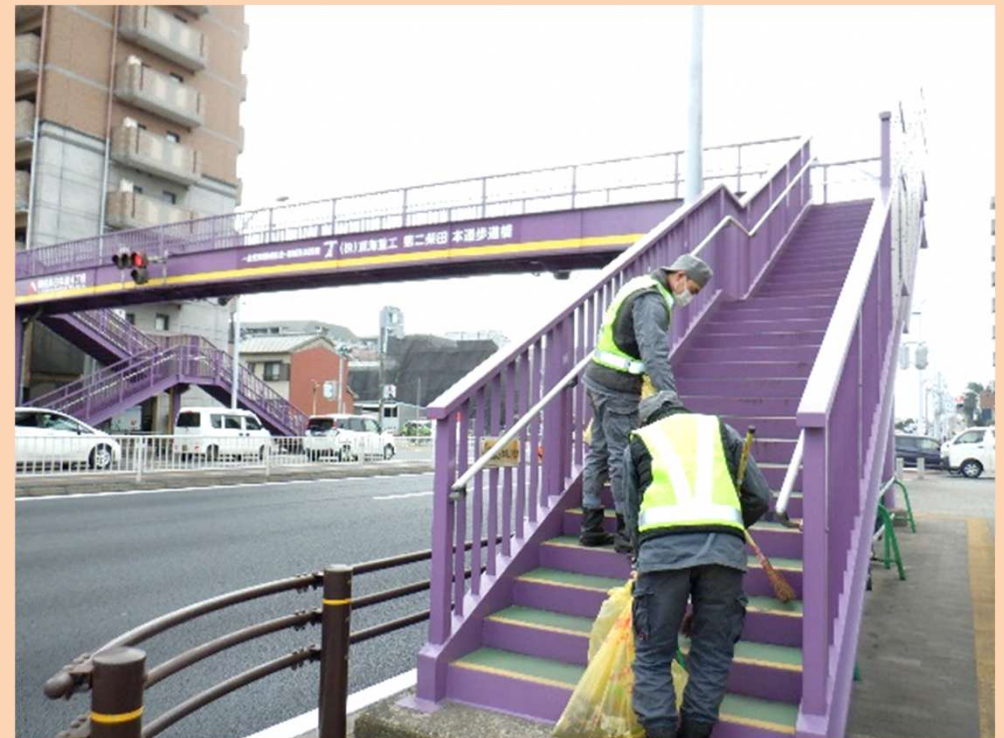

株式会社 東海重工 様

一般産業機械製造・機械器具設置 (株)東海重工 第二柴田 本通歩道橋

- 契約歩道橋周辺の清掃活動を行っていただいています。 (月1回)