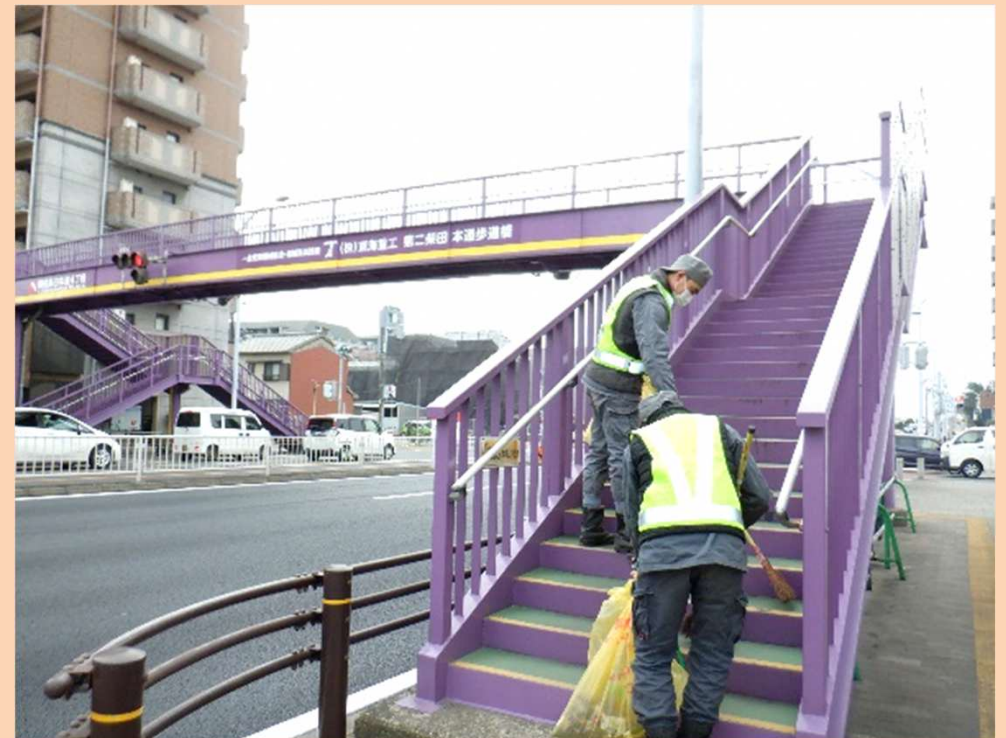

株式会社 東海重工 様

一般産業機械製造・機械器具設置 (株)東海重工 第二柴田 本通歩道橋

- 契約歩道橋周辺の清掃活動を行っていただいています。 (月1回)