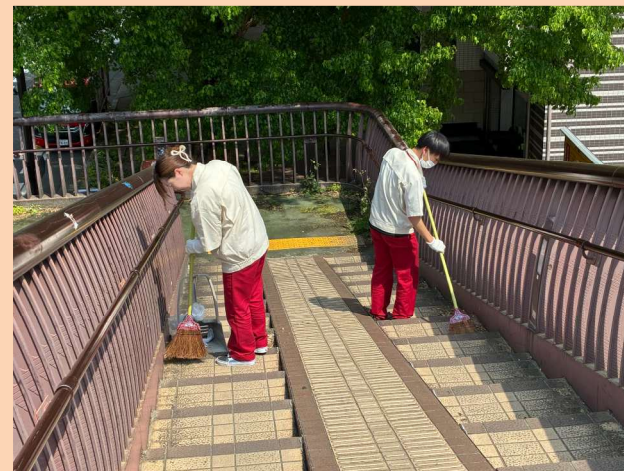

フジデノロ 株式会社 様

dēnōlo フジデノロ B'da 若宮ブリッジ

- 契約歩道橋周辺の清掃活動を行っていただいています。 (年1回)
- 児童養護施設への寄附を行っていただいています。