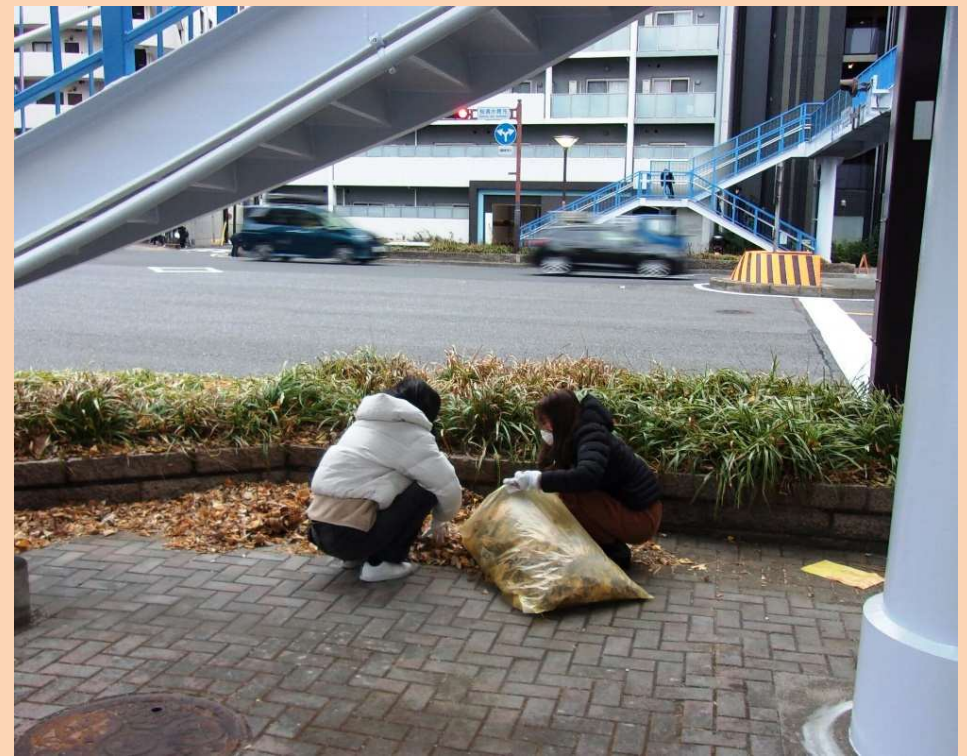

瀬戸信用金庫 様

瀬戸信用金庫 車道支店 桜通歩道橋

瀬戸信用金庫 沢上歩道橋

- 契約歩道橋周辺の清掃活動を行っていただいています。
  (年4回)