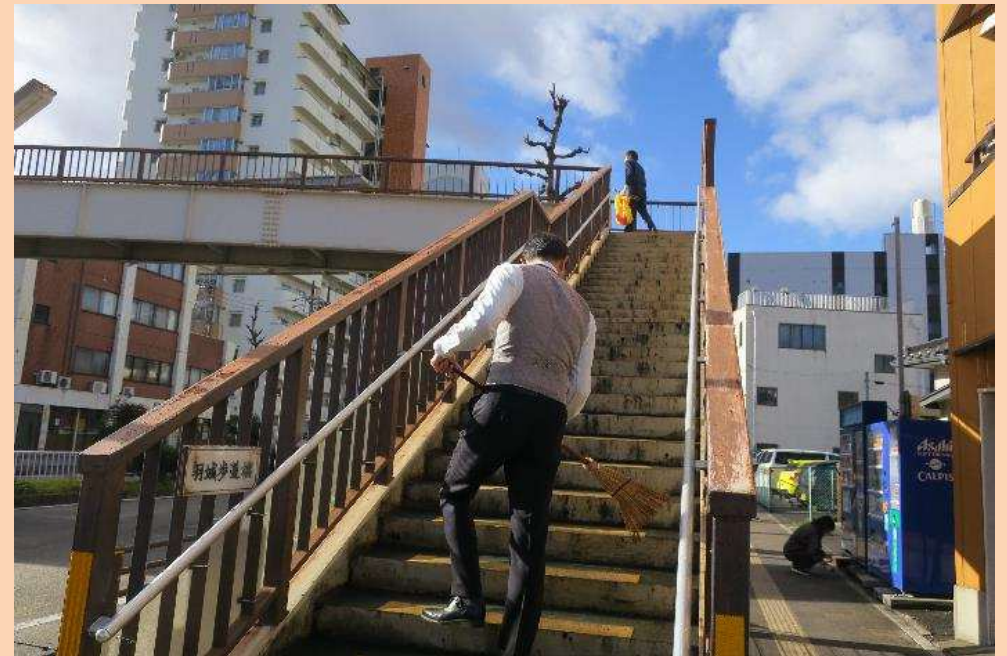

株式会社 ユニケミー 様

株式会社 ユニケミー 羽城歩道橋

- 契約歩道橋周辺の清掃活動を行っていただいています。
  (月1回)