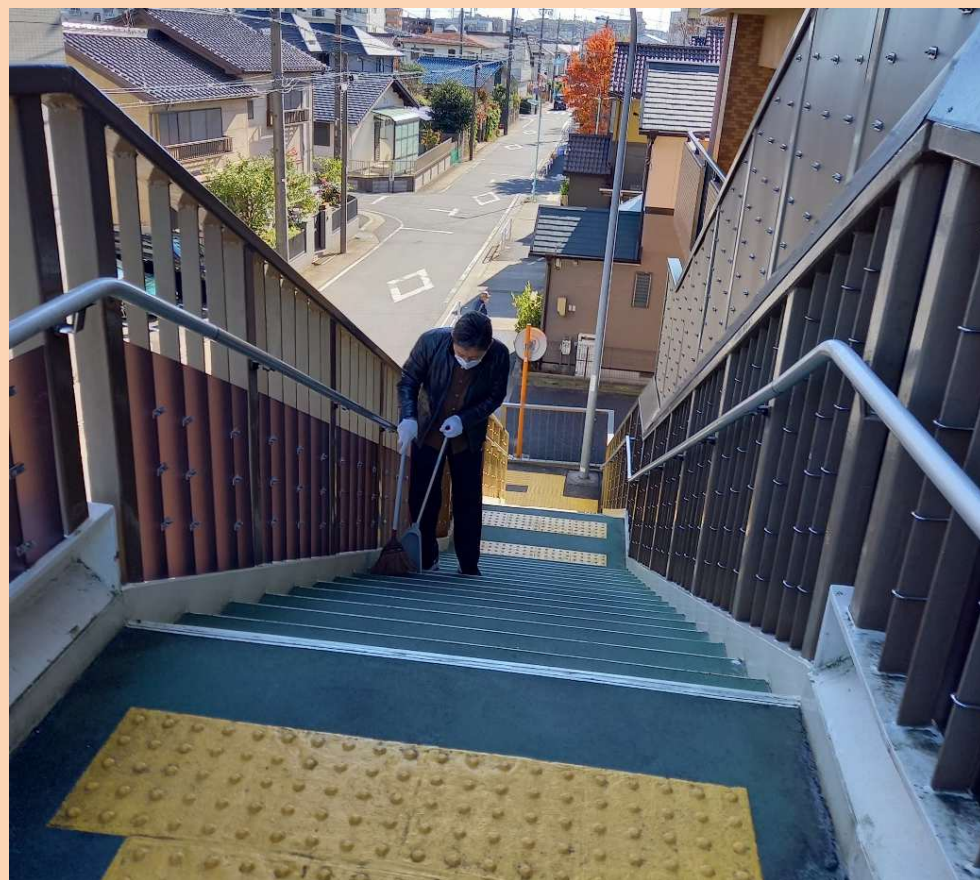

せとかいどう花井クリニック歩道橋

- 契約歩道橋周辺の清掃活動を行っていただいています。

フルタ工業 株式会社 様

フルタ工業鳥羽見歩道橋

- 契約歩道橋周辺の清掃活動を行っていただいています。 (毎日)
- 電柱に「とびだし注意」「広域避難所案内看板」などの看板を設置いただいています。
- 交差点において、旗振り活動をしていただいています。 (月1回)
- 地域のボランティア活動に参加いただいています。