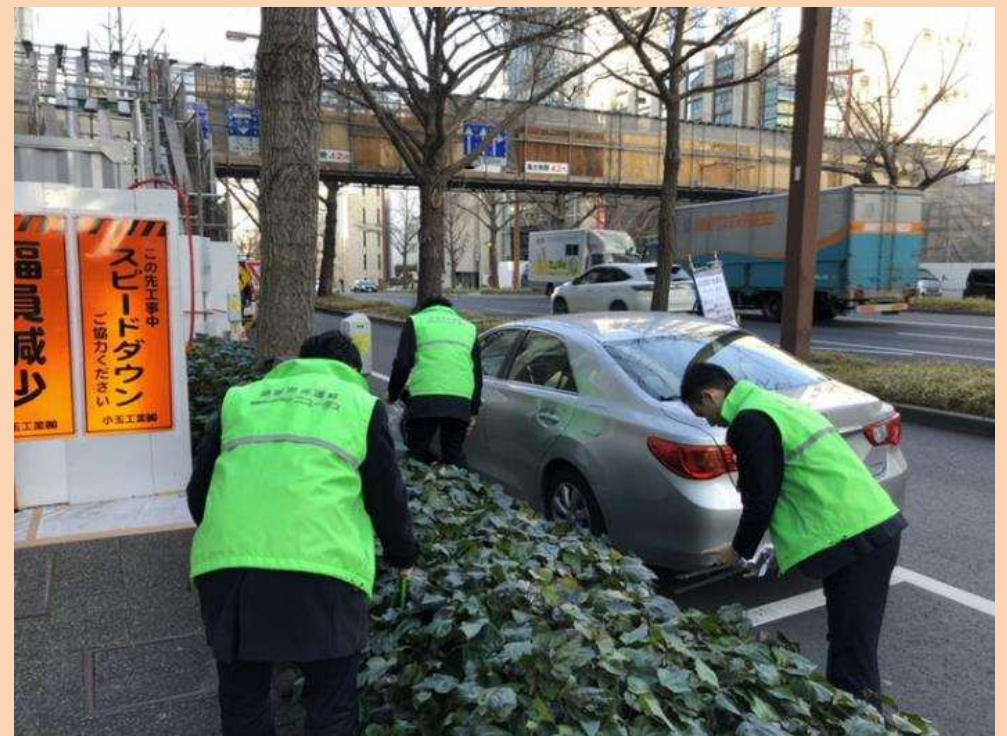

- 契約歩道橋周辺の清掃活動を行っていただいています。
(月1回)

富士ビジネス・マシNZ株式会社 様

FBM
50th 2015

富士ビジネス・マシNZ株式会社 大井歩道橋

- 契約歩道橋周辺の清掃活動を行っていただいています。
(年2回)

株式会社 ニュータス 様

保険コンサルタント ニュータス 丸の内歩道橋

- 契約歩道橋周辺の清掃活動を行っていただいています。(月3回)