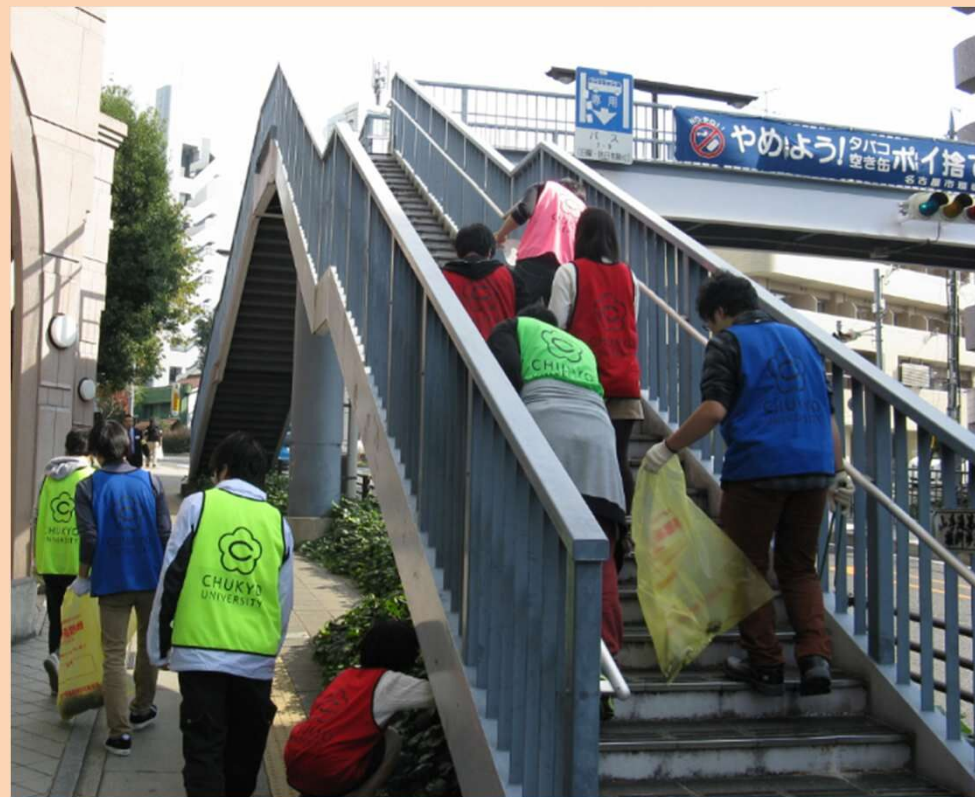

- 契約歩道橋周辺の清掃活動を行っていただいています。 (年1回)
- 児童養護施設への寄附を行っていただいています。

丸美産業 株式会社 様

- 契約歩道橋周辺の清掃活動を行っていただいています。
(月1回)

株式会社 イハラ合成 様

- 契約歩道橋周辺の清掃活動を行っていただいています。
(月1回)

学校法人 梅村学園 様

U 学校法人 梅村学園 中京大学 山手通第二歩道橋

- 契約歩道橋周辺の清掃活動を行っています。
- 大学施設は指定緊急避難場所、指定避難所になっています。