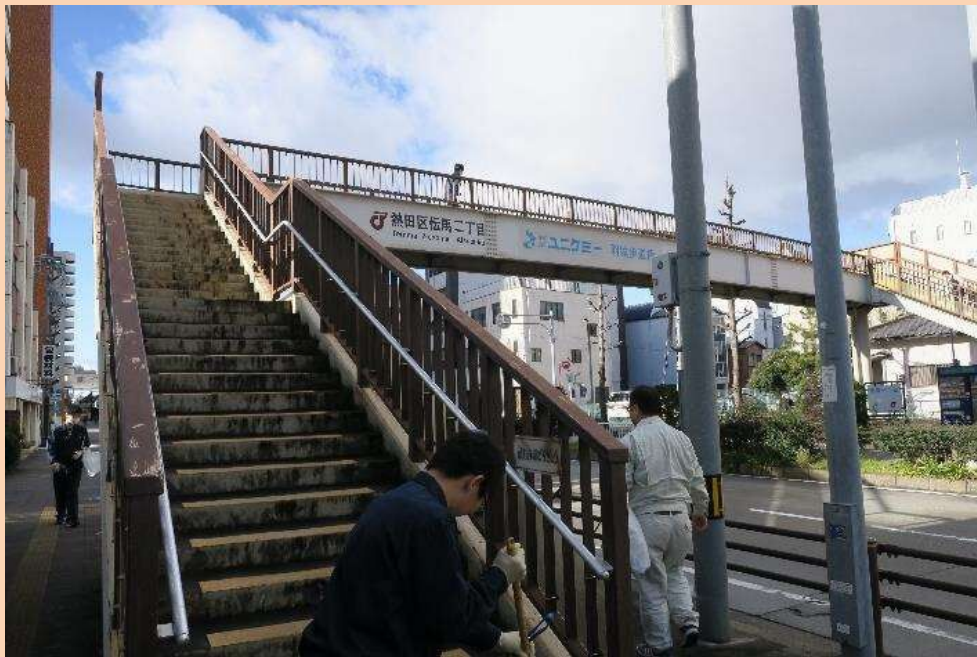

株式会社 ユニケミー 様

株式会社 ユニケミー 羽城歩道橋

- 契約歩道橋周辺の清掃活動を行っていただいています。
  (月1回)