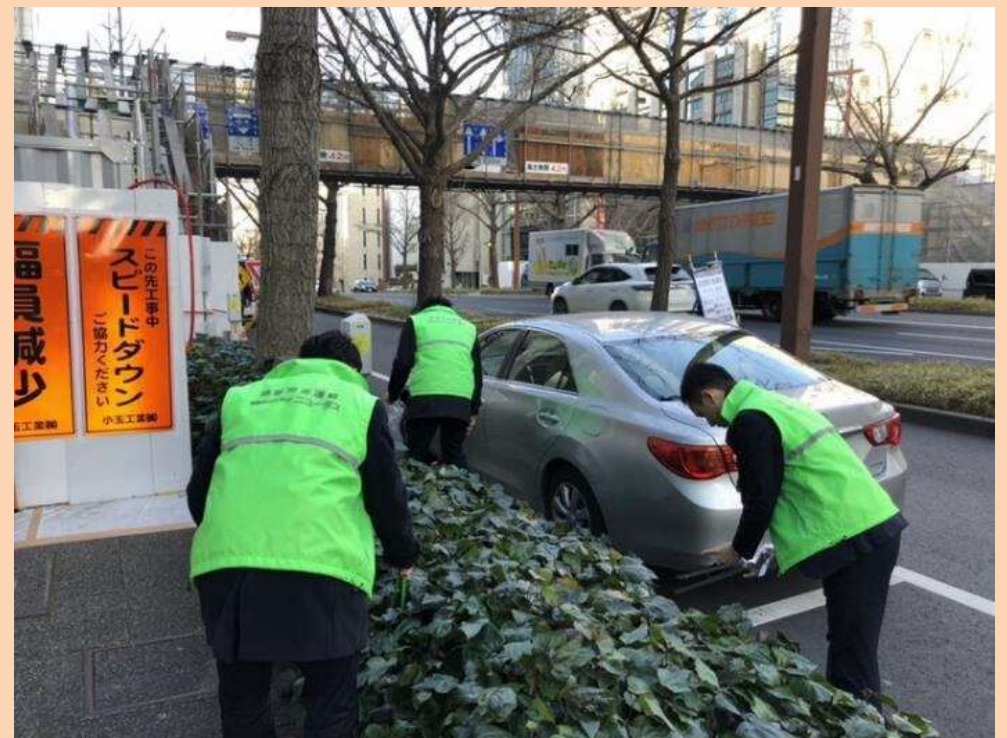

株式会社 ニュータス 様

保険コンサルタント ニュータス 丸の内歩道橋

- 契約歩道橋周辺の清掃活動を行っていただいています。
  (月3回)