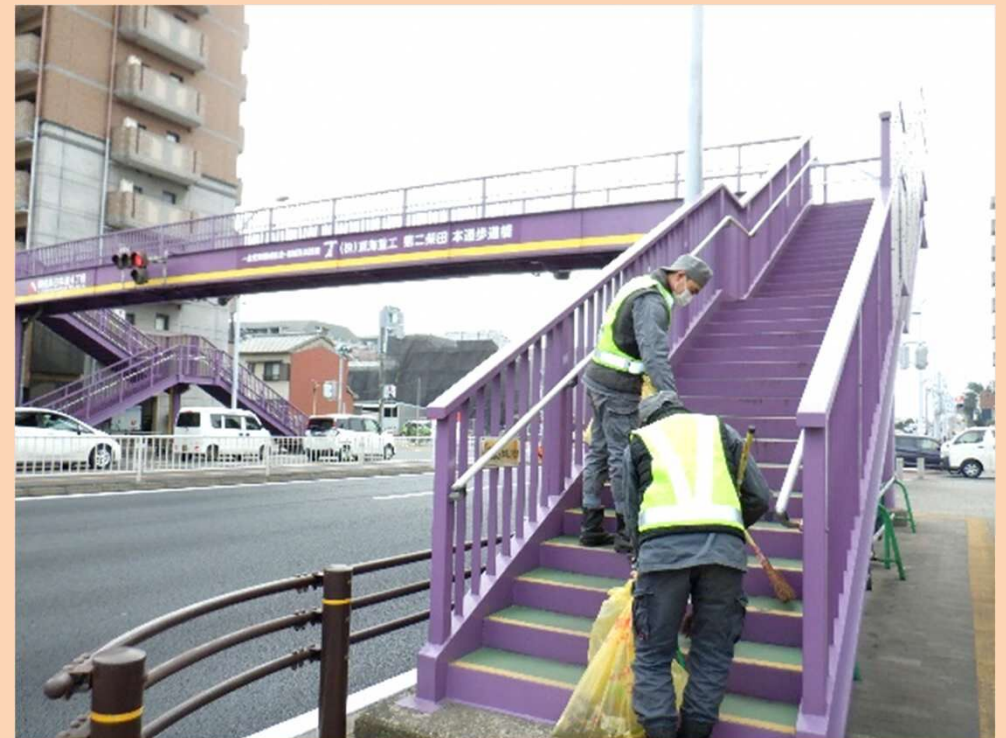

株式会社 東海重工 様

一般産業機械製造・機械器具設置 (株)東海重工 第二柴田 本通歩道橋

- 契約歩道橋周辺の清掃活動を行っていただいています。 (月1回)