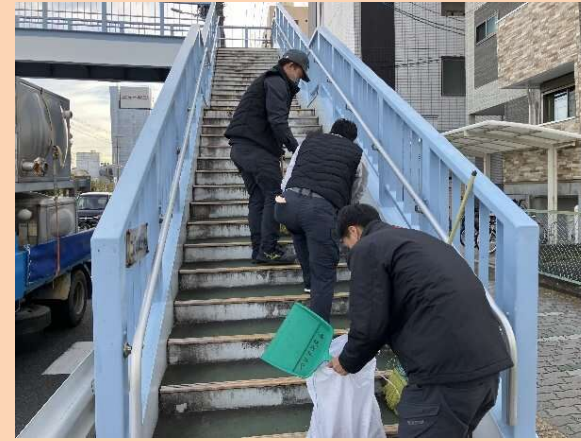

ナゴヤホカンファシリティーズ株式会社 様

ナゴヤホカンファシリティーズ(株) 黄金歩道橋

- 契約歩道橋周辺の清掃活動を行っていただいています。