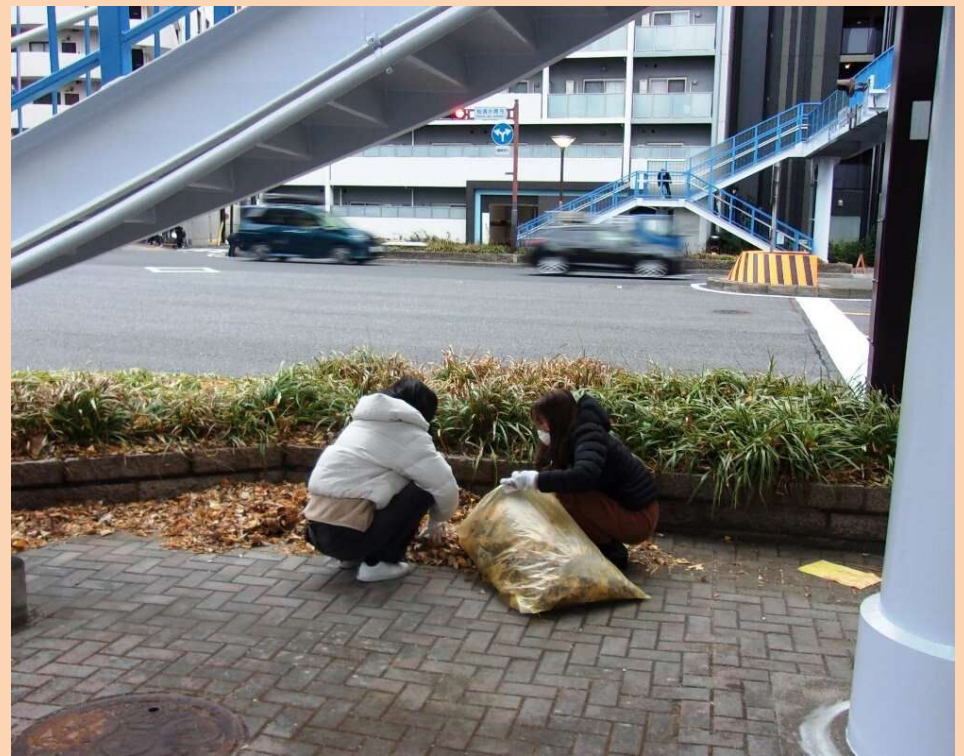

瀬戸信用金庫 様

瀬戸信用金庫 車道支店 桜通歩道橋

瀬戸信用金庫 沢上歩道橋

- 契約歩道橋周辺の清掃活動を行っていただいています。
  (年4回)