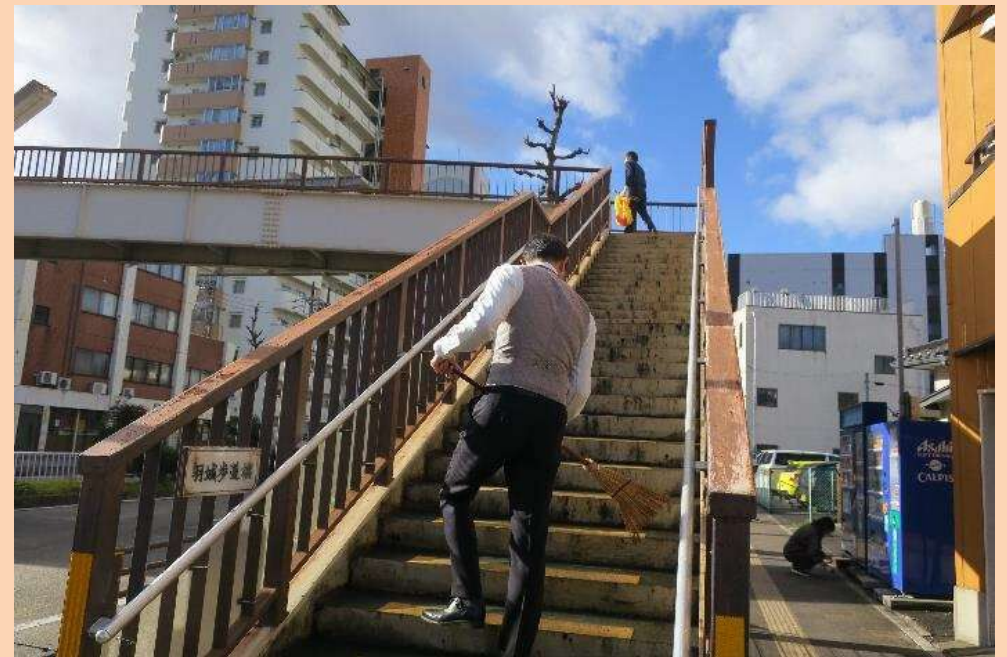

株式会社 ユニケミー 様

株式会社 ユニケミー 羽城歩道橋

- 契約歩道橋周辺の清掃活動を行っていただいています。
  (月1回)