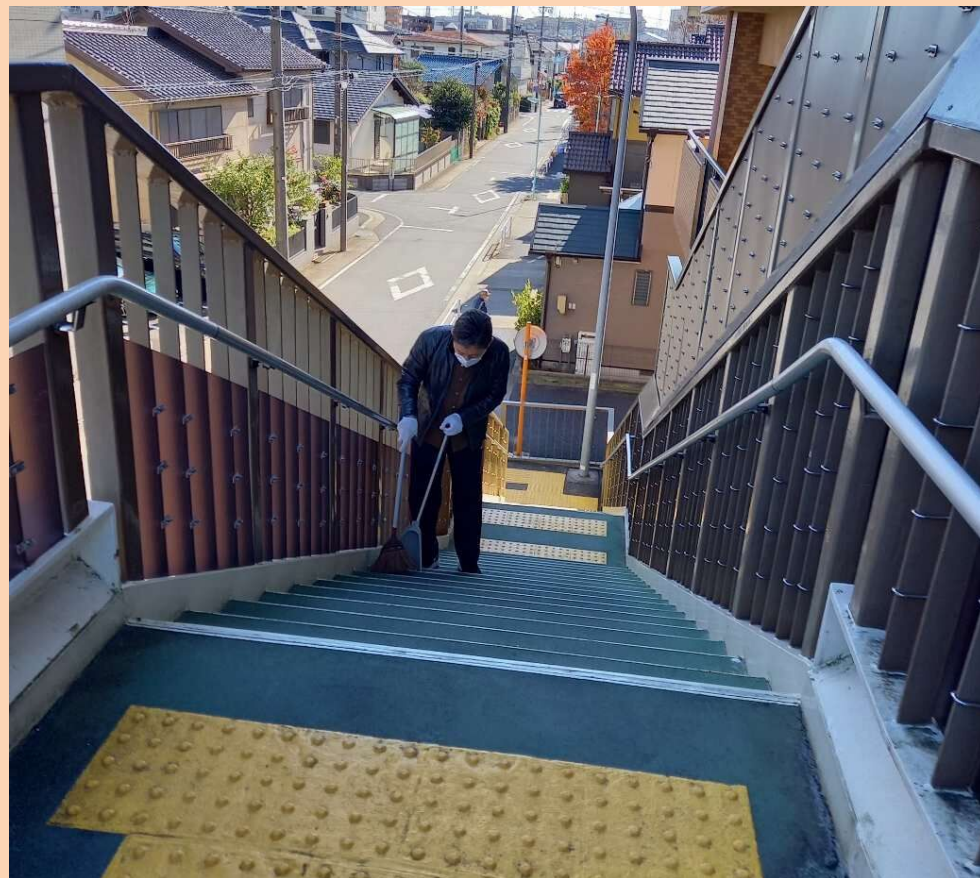

- 契約歩道橋周辺の清掃活動を行っていただいています。

フルタ工業 株式会社 様

フルタ工業鳥羽見歩道橋

- 契約歩道橋周辺の清掃活動を行っていただいています。 (毎日)
- 電柱に「とびだし注意」「広域避難所案内看板」などの看板を設置いただいています。
- 交差点において、旗振り活動をしていただいています。 (月1回)
- 地域のボランティア活動に参加いただいています。

早川建設 株式会社 様

- 契約歩道橋周辺の清掃活動を行っていただいています。
(月1回)