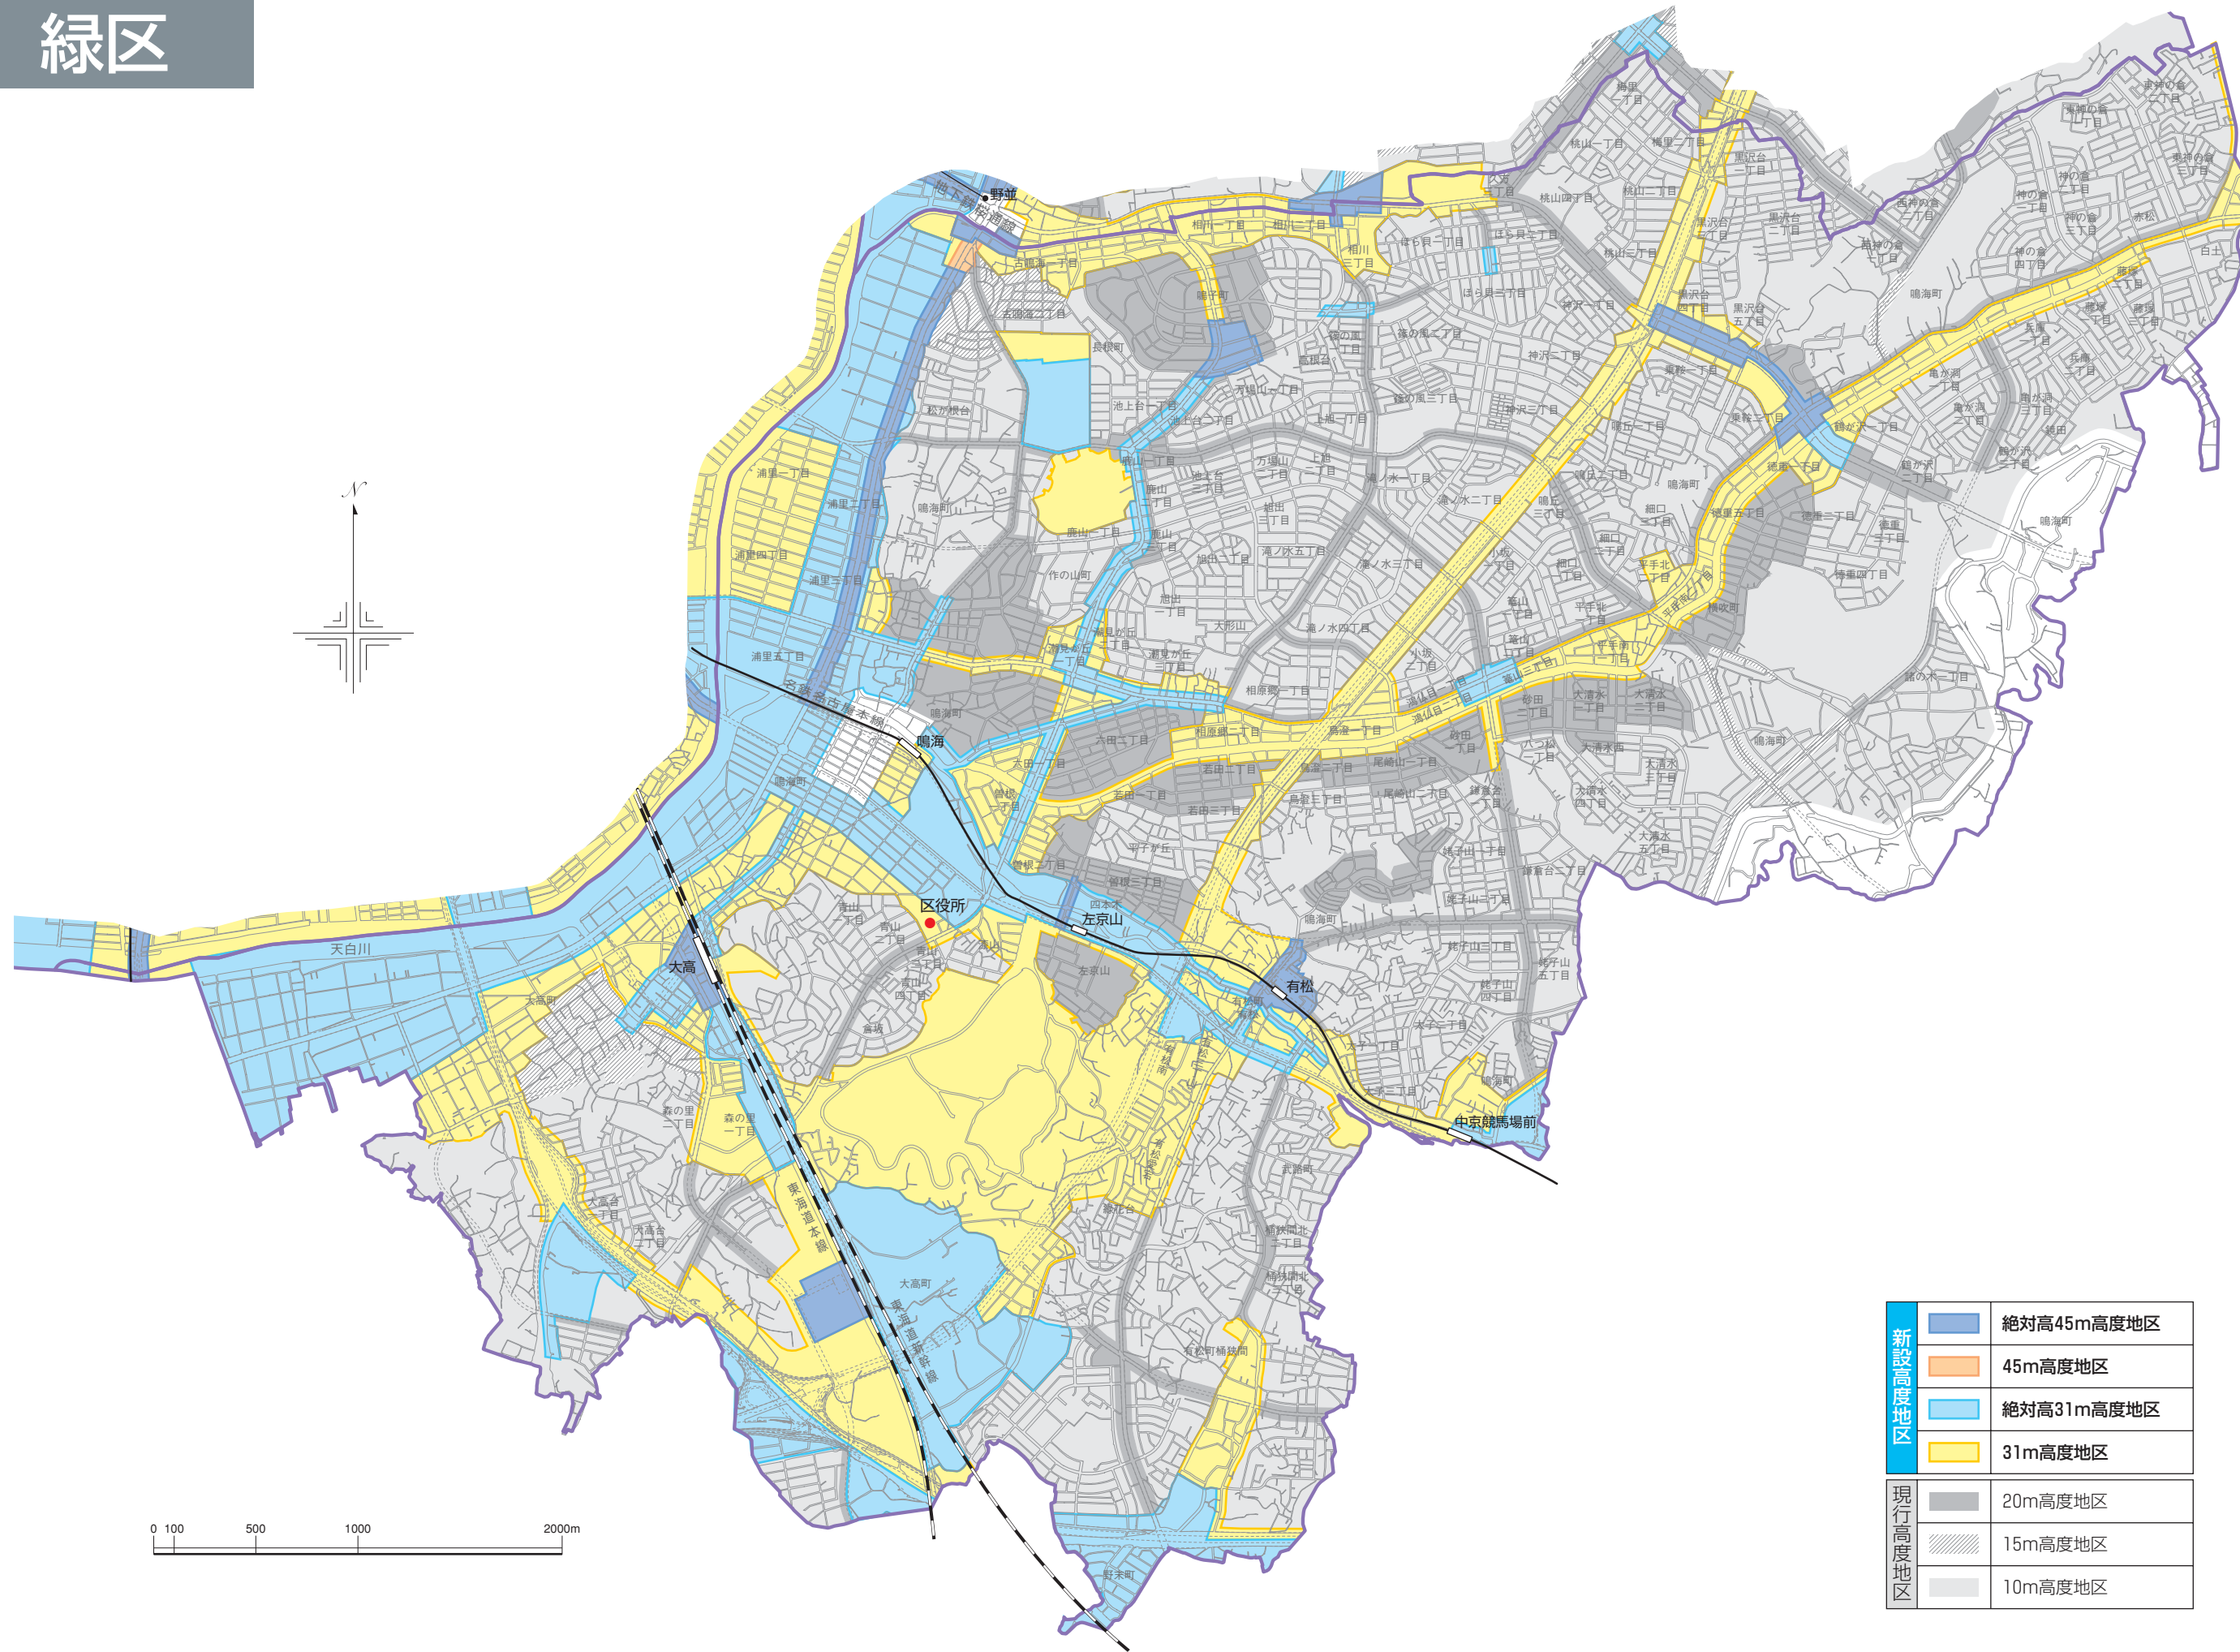

# 熱田区

新設高度地区		絶対高45m高度地区
		45m高度地区
		絶対高31m高度地区
		31m高度地区
現行高度地区		20m高度地区
		15m高度地区
		10m高度地区
		最低限高度地区(削除)

# 南区

新設高度地区		絶対高45m高度地区
		45m高度地区
		絶対高31m高度地区
		31m高度地区
現行高度地区		20m高度地区
		15m高度地区
		10m高度地区

# 守山区

新設高度地区		絶対高45m高度地区
		45m高度地区
		絶対高31m高度地区
		31m高度地区
現行高度地区		20m高度地区
		15m高度地区
		10m高度地区

0 100 500 1000 2000m

# 緑区

新設高度地区		絶対高45m高度地区
		45m高度地区
		絶対高31m高度地区
		31m高度地区
現行高度地区		20m高度地区
		15m高度地区
		10m高度地区