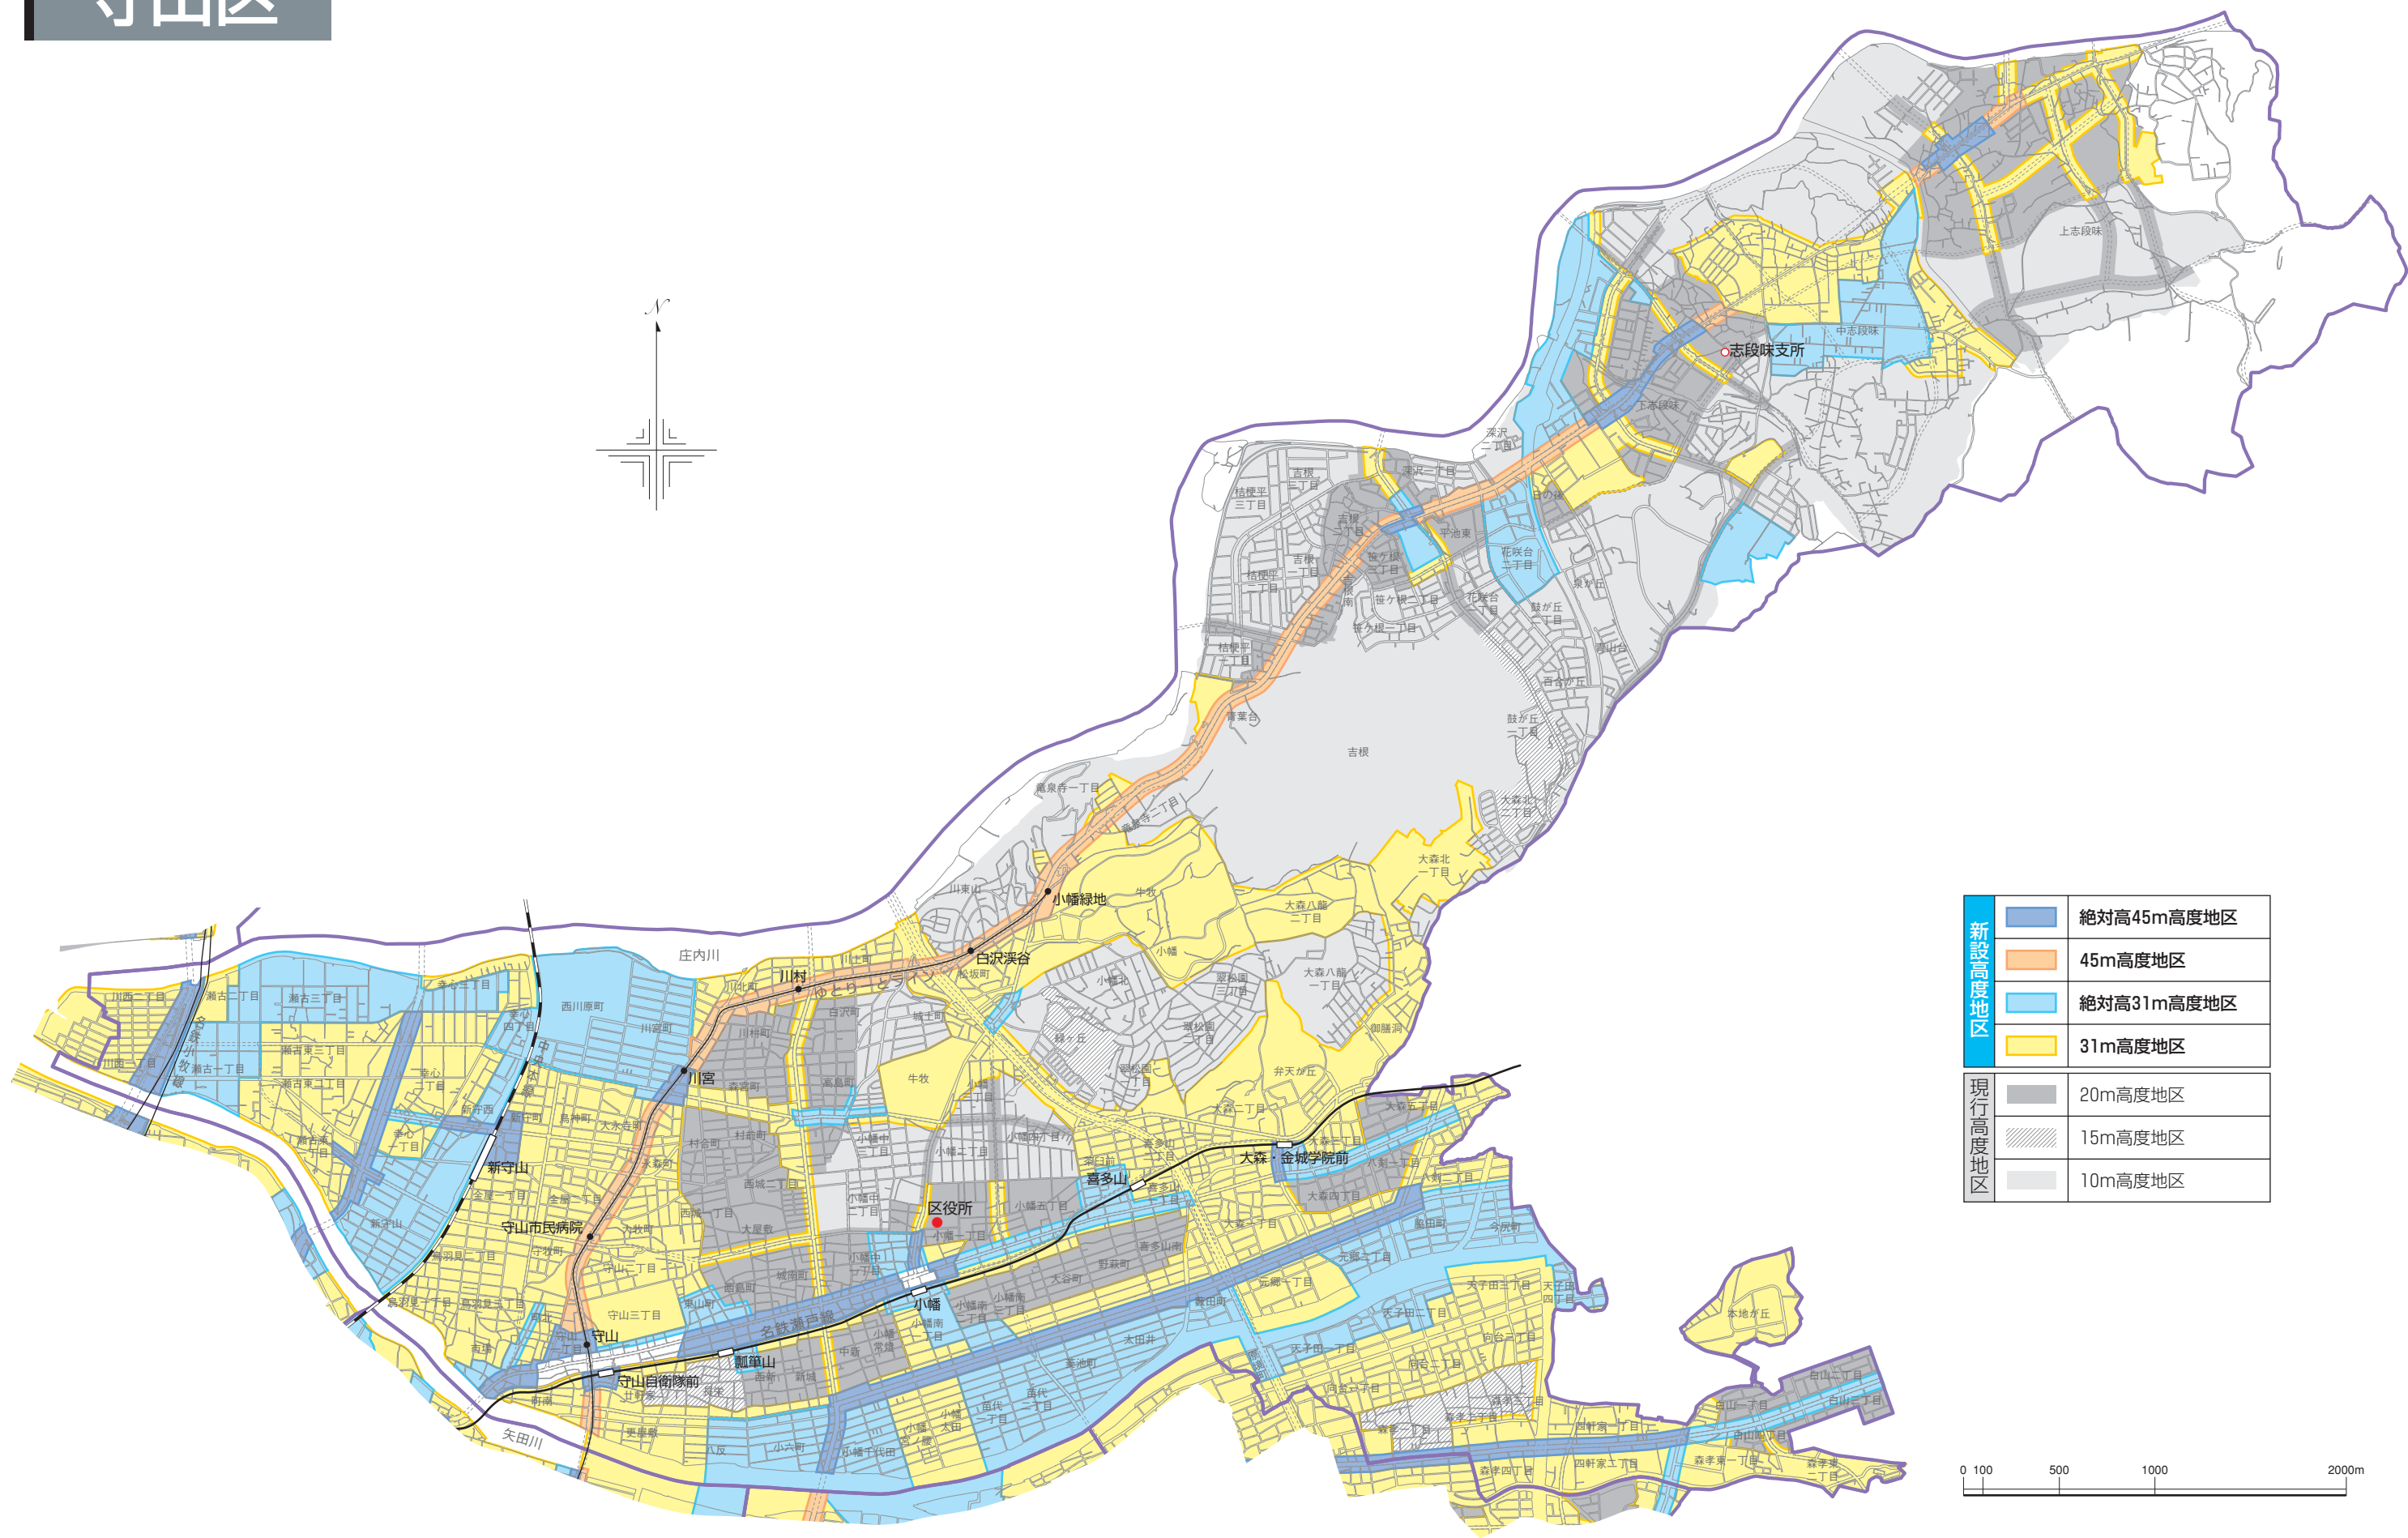

# 熱田区

新設高度地区		絶対高45m高度地区
		45m高度地区
		絶対高31m高度地区
		31m高度地区
現行高度地区		20m高度地区
		15m高度地区
		10m高度地区
		最低限高度地区(削除)

# 南区

新設高度地区		絶対高45m高度地区
		45m高度地区
		絶対高31m高度地区
		31m高度地区
現行高度地区		20m高度地区
		15m高度地区
		10m高度地区

# 守山区

新設高度地区		絶対高45m高度地区
		45m高度地区
		絶対高31m高度地区
		31m高度地区
現行高度地区		20m高度地区
		15m高度地区
		10m高度地区

0 100 500 1000 2000m

# 緑区

新設高度地区		絶対高45m高度地区
		45m高度地区
		絶対高31m高度地区
		31m高度地区
現行高度地区		20m高度地区
		15m高度地区
		10m高度地区