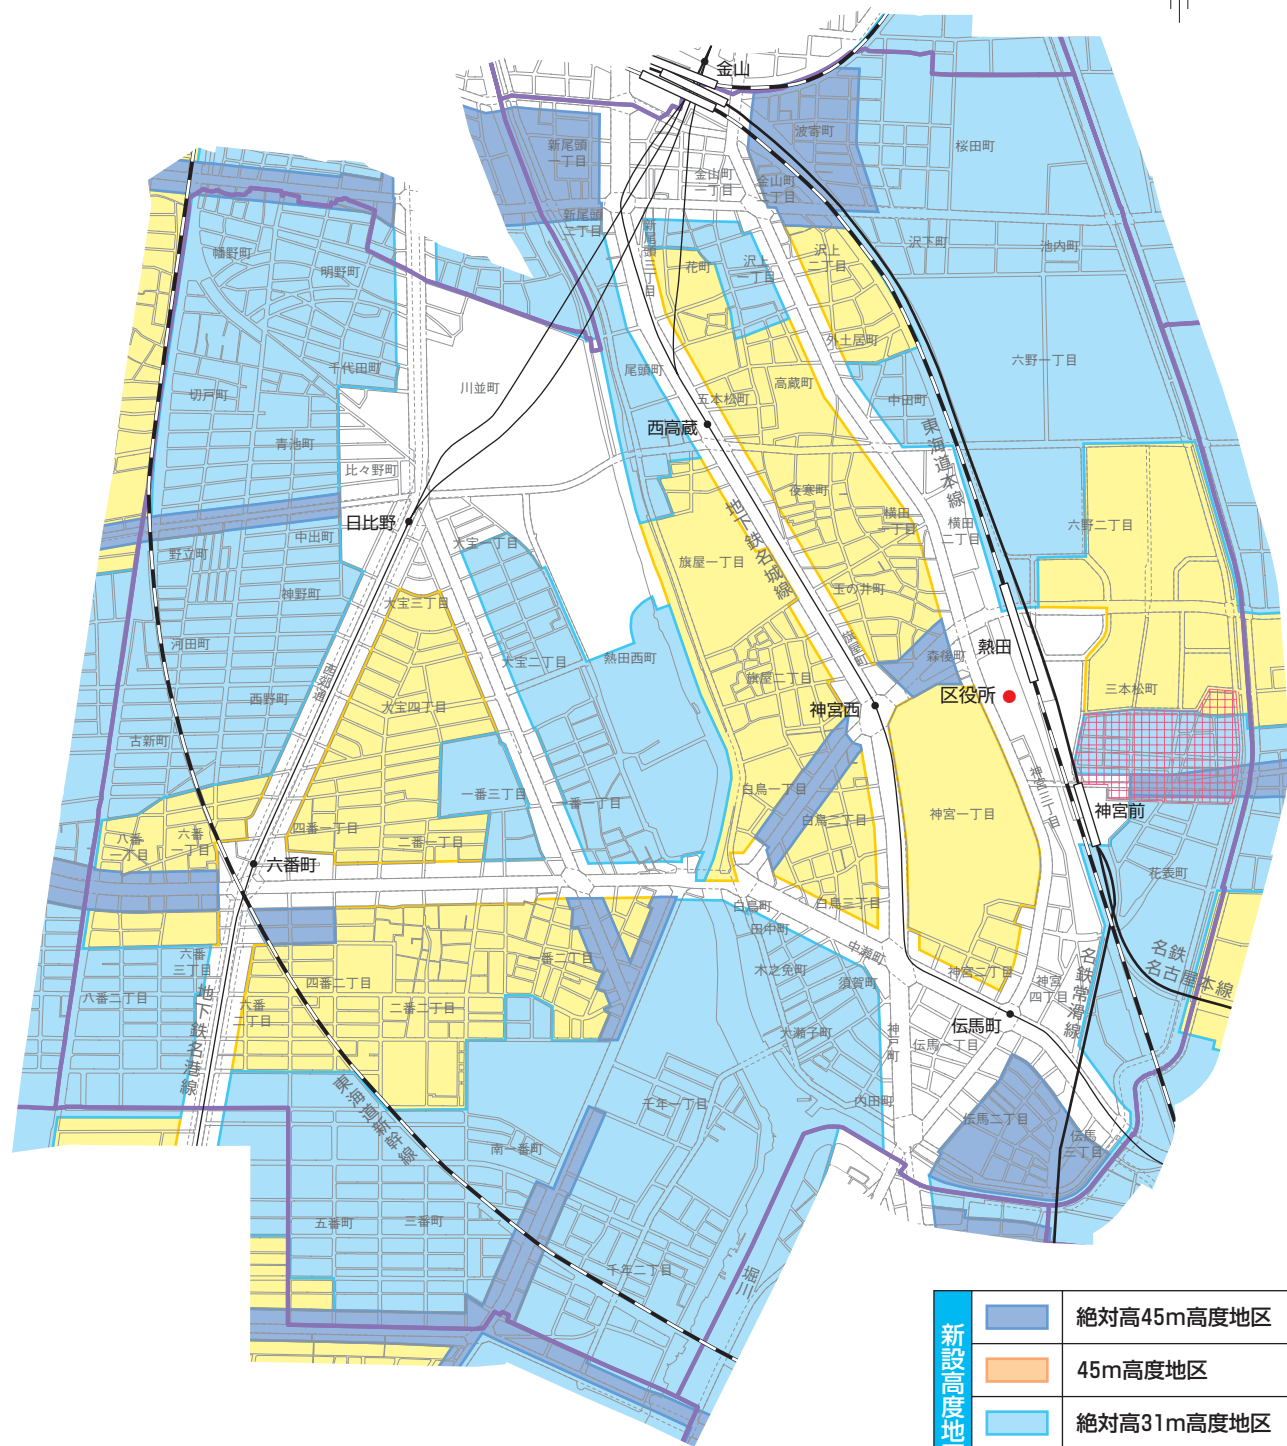

# 熱田区

新設高度地区		絶対高45m高度地区
		45m高度地区
		絶対高31m高度地区
		31m高度地区
現行高度地区		20m高度地区
		15m高度地区
		10m高度地区
		最低限高度地区(削除)

# 南区

新設高度地区		絶対高45m高度地区
		45m高度地区
		絶対高31m高度地区
		31m高度地区
現行高度地区		20m高度地区
		15m高度地区
		10m高度地区

# 守山区

新設高度地区		絶対高45m高度地区
		45m高度地区
		絶対高31m高度地区
		31m高度地区
現行高度地区		20m高度地区
		15m高度地区
		10m高度地区

0 100 500 1000 2000m