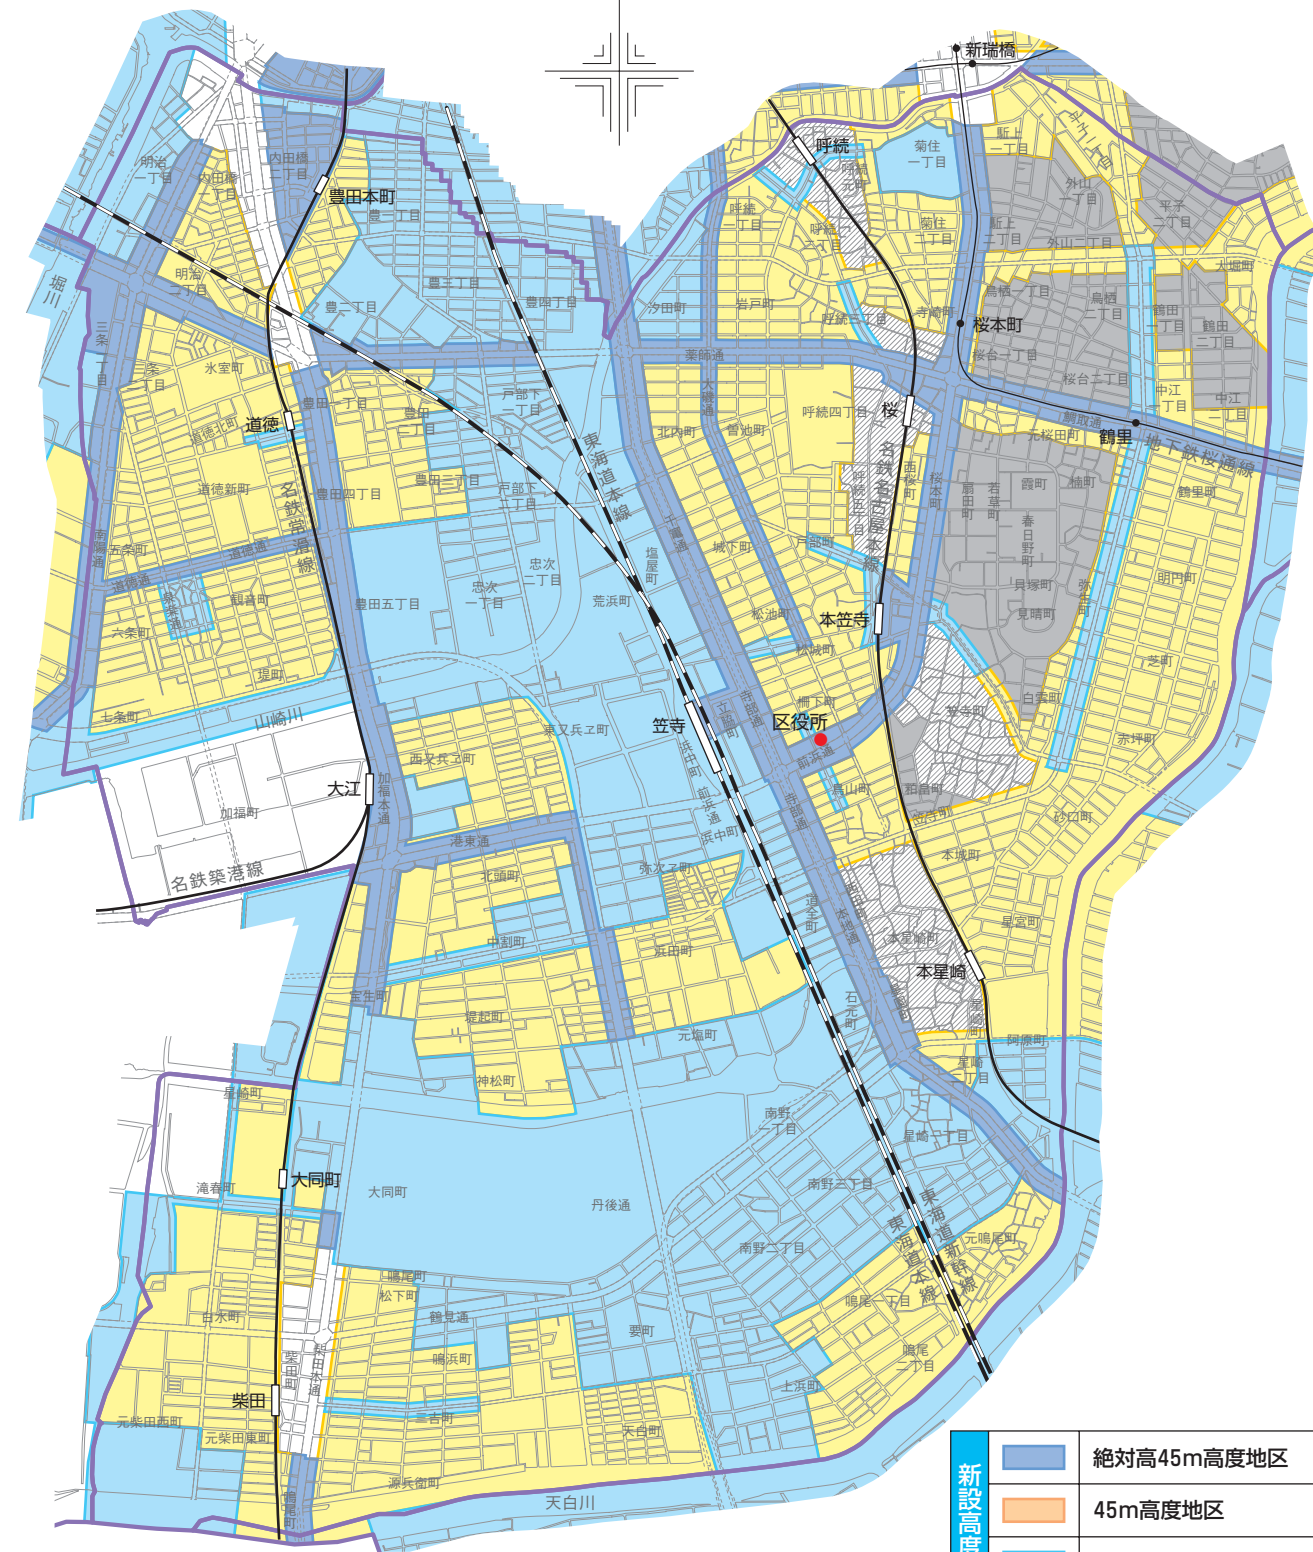

# 熱田区

新設高度地区		絶対高45m高度地区
		45m高度地区
		絶対高31m高度地区
		31m高度地区
現行高度地区		20m高度地区
		15m高度地区
		10m高度地区
		最低限高度地区(削除)

# 南区

新設高度地区		絶対高45m高度地区
		45m高度地区
		絶対高31m高度地区
		31m高度地区
現行高度地区		20m高度地区
		15m高度地区
		10m高度地区

# 守山区

新設高度地区		絶対高45m高度地区
		45m高度地区
		絶対高31m高度地区
		31m高度地区
現行高度地区		20m高度地区
		15m高度地区
		10m高度地区

0 100 500 1000 2000m