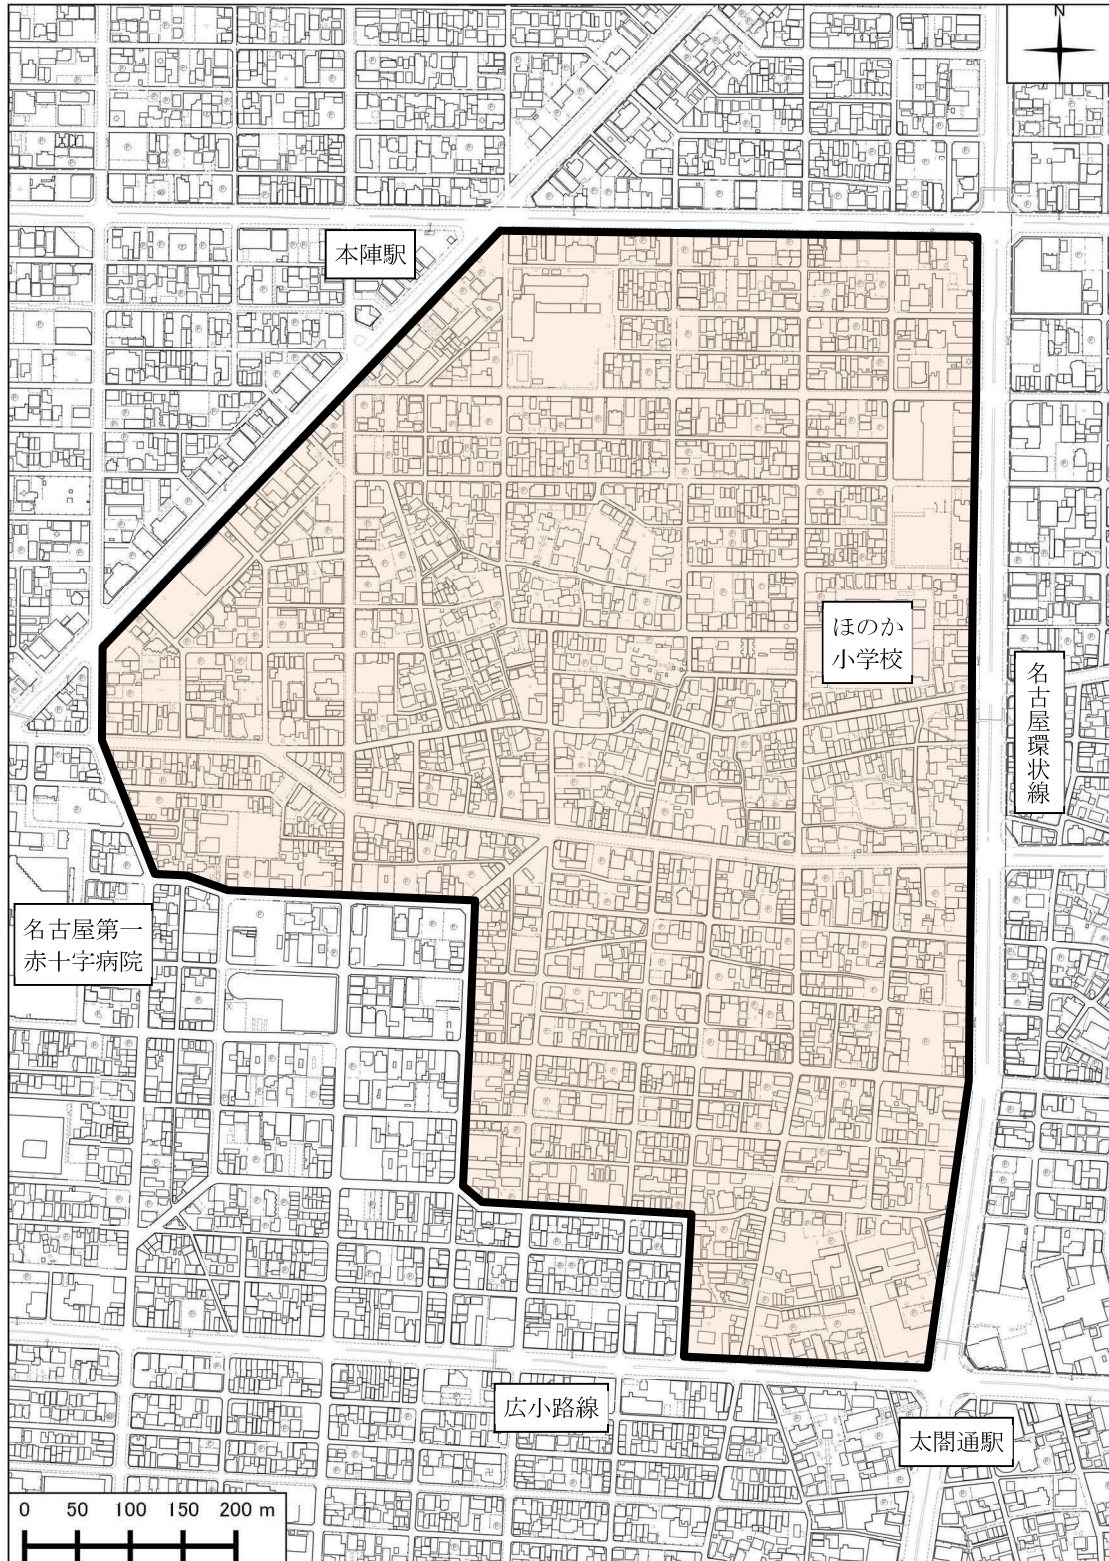

米野地区

 対象区域：中村区上米野町、郷前町、大正町、深川町の全域及び中村区黄金通、権現通、下米野町、太閤通、長戸井町の一部

中村地区

対象区域：中村区大秋町、中島町、則武本通、松原町の全域及び
中村区寿町、太閤通、大門町、鳥居通、賑町、羽衣町、日吉町、本陣
通、道下町、若宮町の一部

日比津地区

 対象区域：中村区日比津町の全域及び中村区高道町、本陣通、森田町の一部