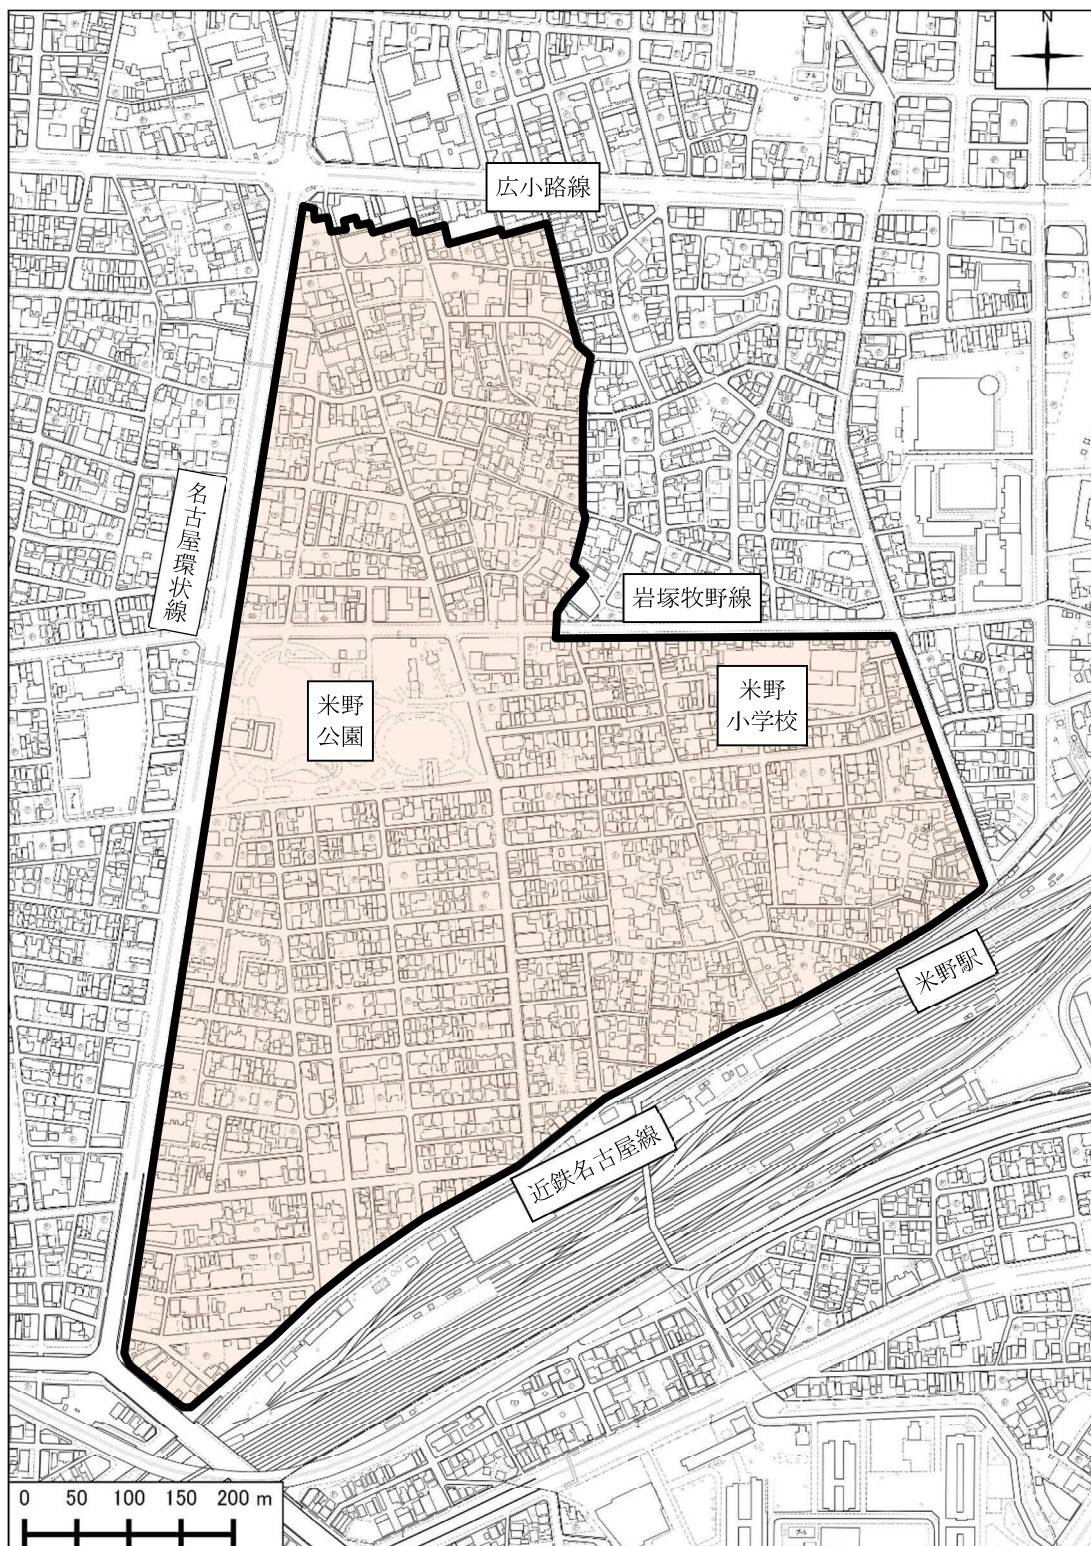

米野地区

 対象区域：中村区上米野町、郷前町、大正町、深川町の全域及び中村区黄金通、権現通、下米野町、太閤通、長戸井町の一部

中村地区

対象区域：中村区大秋町、中島町、則武本通、松原町の全域及び
中村区寿町、太閤通、大門町、鳥居通、賑町、羽衣町、日吉町、本陣
通、道下町、若宮町の一部

日比津地区

 対象区域：中村区日比津町の全域及び中村区高道町、本陣通、森田町の一部