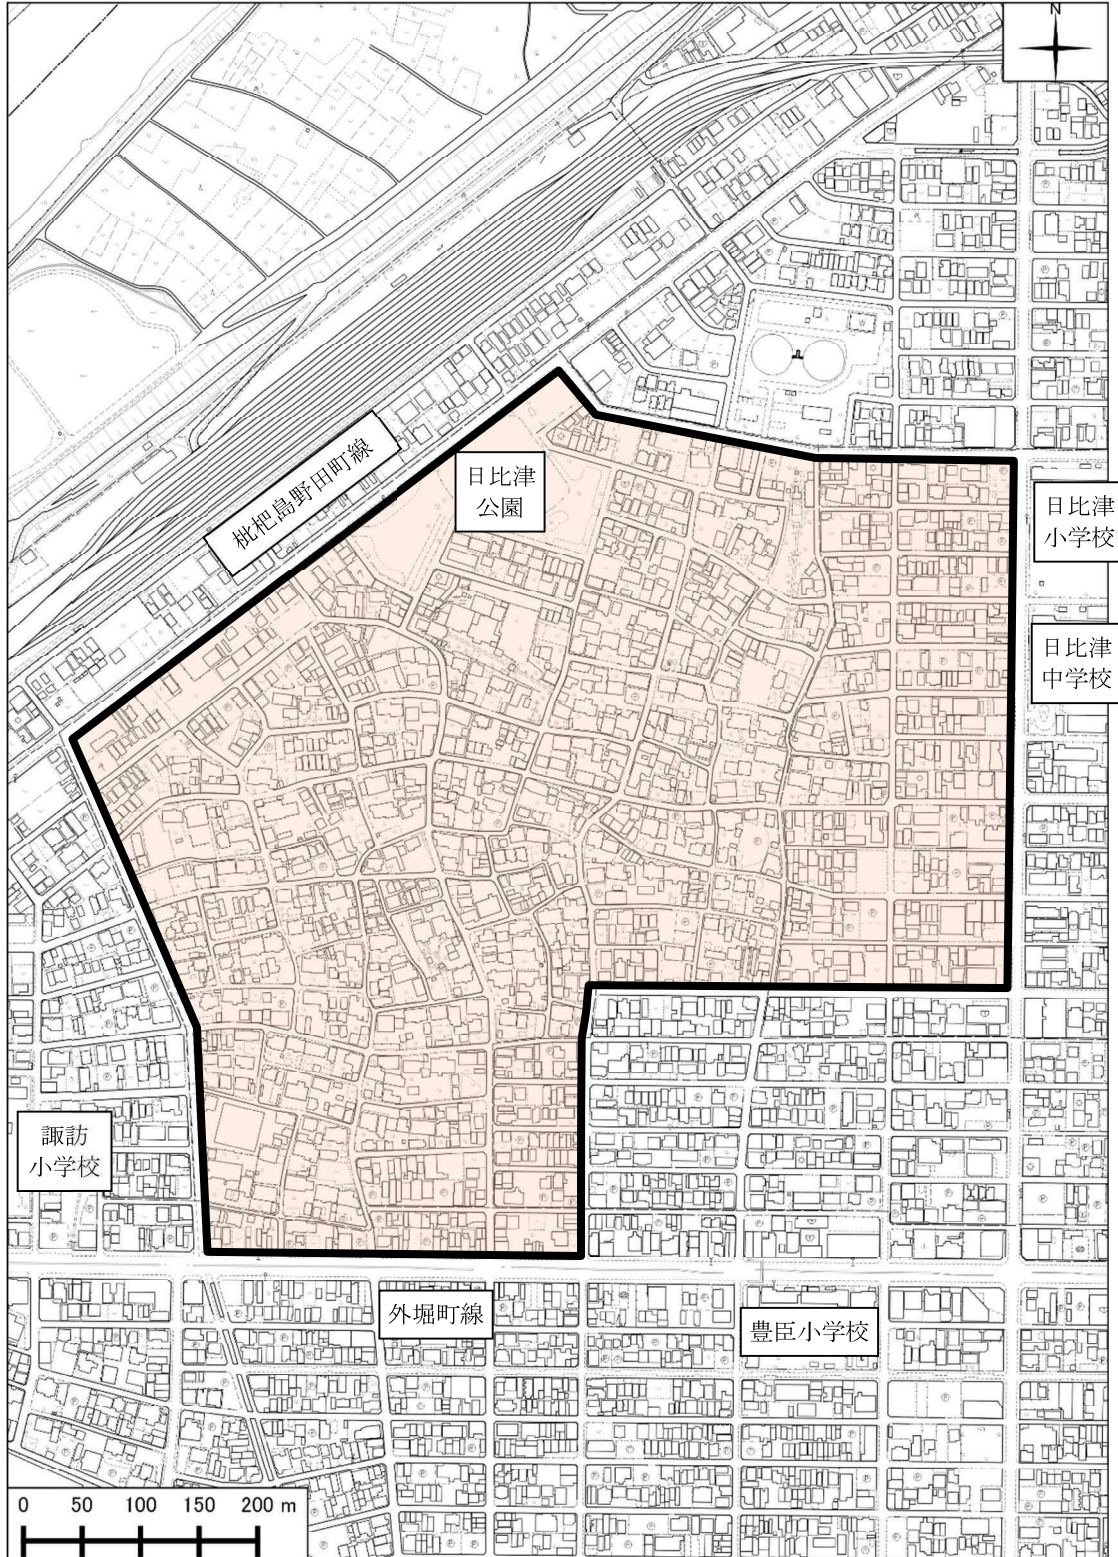

米野地区

 対象区域：中村区上米野町、郷前町、大正町、深川町の全域及び中村区黄金通、権現通、下米野町、太閤通、長戸井町の一部

中村地区

対象区域：中村区大秋町、中島町、則武本通、松原町の全域及び
中村区寿町、太閤通、大門町、鳥居通、賑町、羽衣町、日吉町、本陣
通、道下町、若宮町の一部

日比津地区

 対象区域：中村区日比津町の全域及び中村区高道町、本陣通、森田町の一部