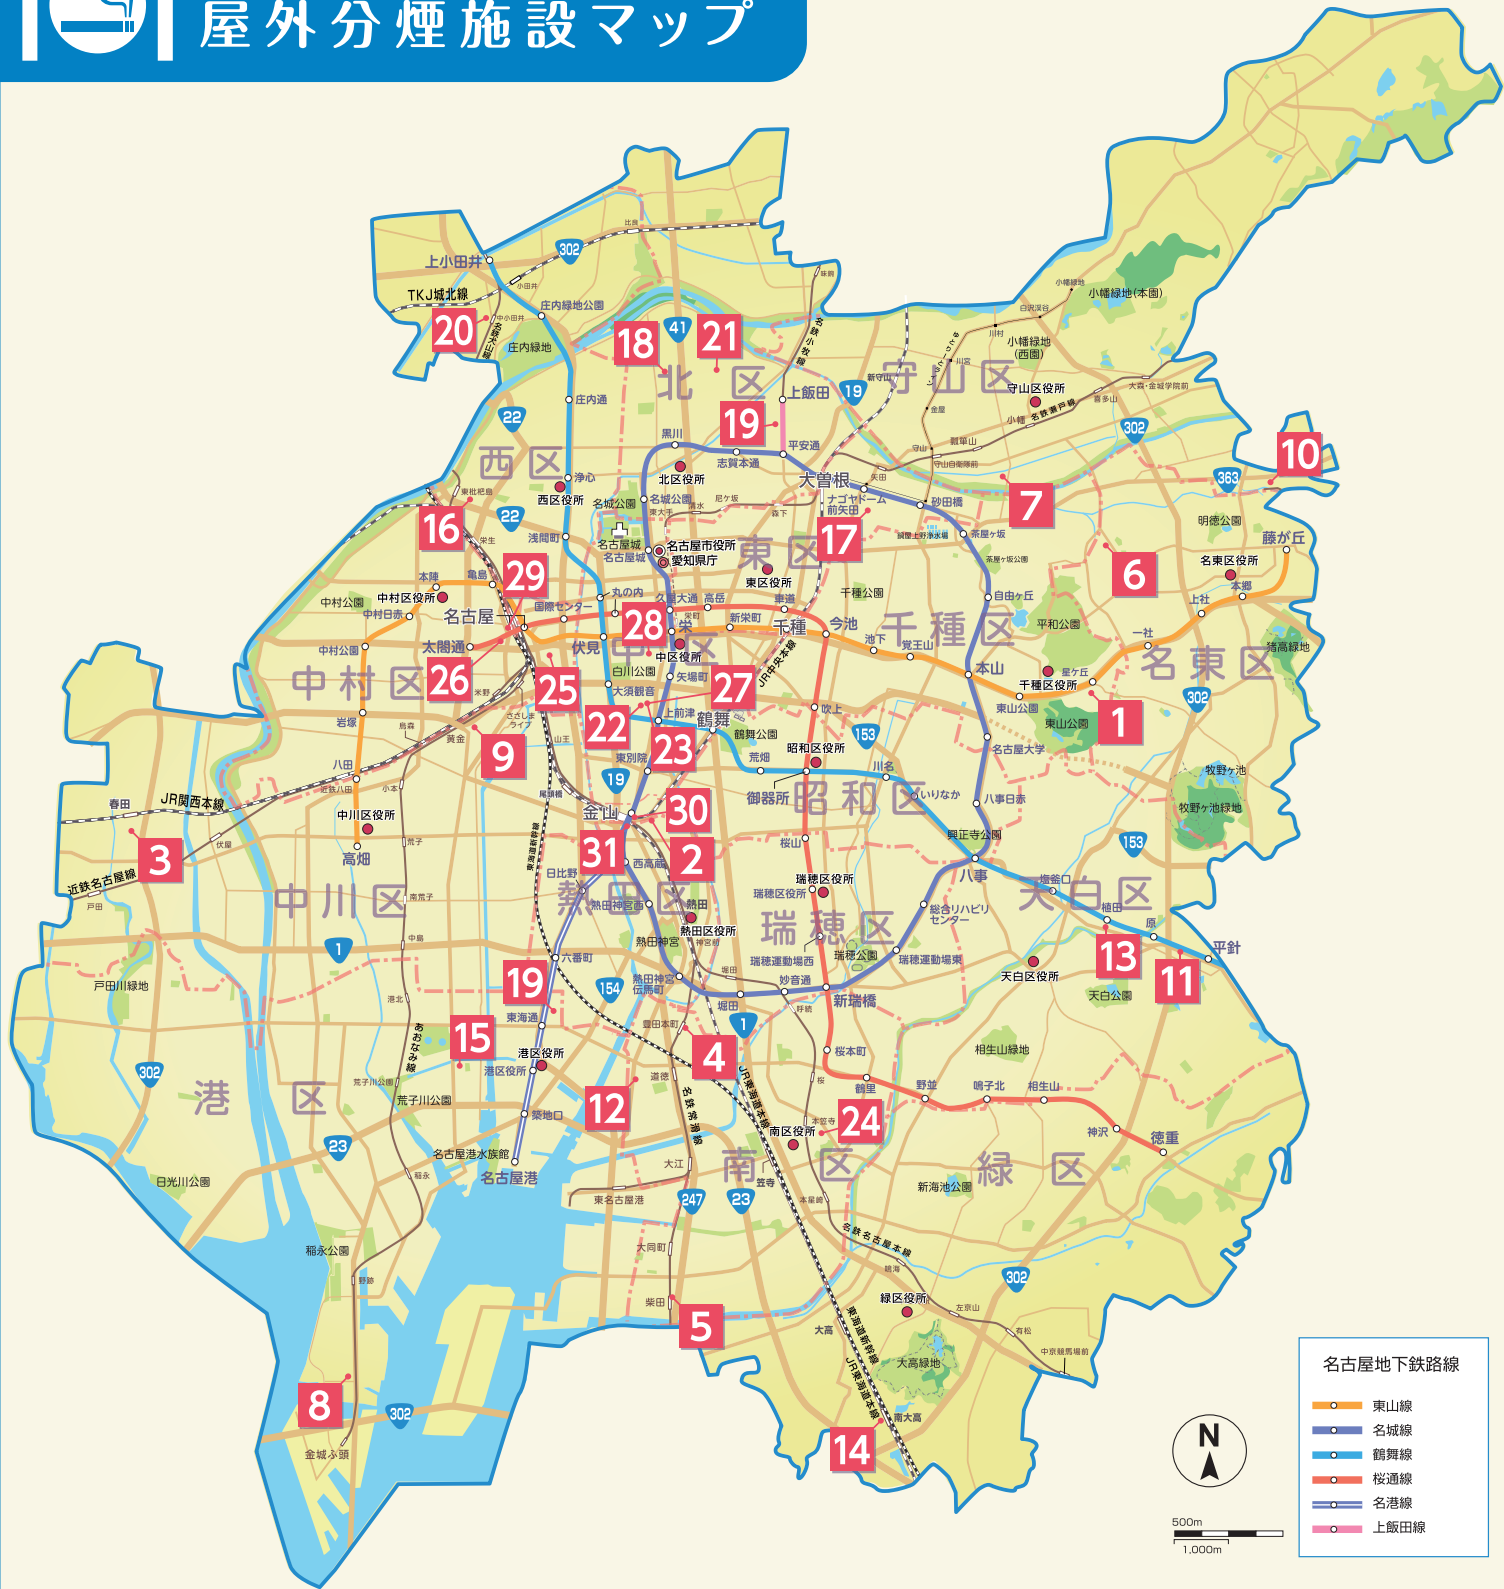

名古屋市

2026年版

屋外分煙施設マップ

名古屋地下鉄路線

- 東山線
- 名城線
- 鶴舞線
- 桜通線
- 名港線
- 上飯田線

※この屋外分煙施設マップは、国土地理院の地図を基に作成したものです。
(2026年4月作成)

設置場所

1 星ヶ丘駐車場 南側	千種区星が丘元町1410-1	11 サンシャインKYORAKU平針	天白区平針1-2210	22 萬松寺	中区大須3-29-12
2 ファミリーマート 熱田波寄町店	熱田区波寄町15-1501	12 サンシャインKYORAKU南	南区南陽通4-34	23 万松寺ビル	中区大須3-30-40
3 プレイランドトミダ	中川区春田3-194	13 サンシャインKYORAKU植田	天白区植田3-1805	24 キング観光 笠寺店	南区前浜通7-17-1
4 J1	南区豊1-27-1	14 イオンモール大高	緑区南大高2-450	25 名駅南通り喫煙所	中川区名駅南1-2004-1
5 ジャンボ 柴田店	南区柴田町5-1ジャンボビル1F	15 タチャまなと店	港区築盛町120	26 稲穂社	中川区椿町18-5
6 ZENT 猪高台店	名東区八前1-410	16 エグセファーム西区事務所	西区枇杷島1-2-20	27 ベイシティ名宝大須店	中区大須3-30-40 萬松寺ビル地下1階
7 GOGO 千代田	守山区小六町8-10	17 イオンモールナゴヤドーム前	東区矢田南4-102-3	28 THE TOBACCO SAKAE	中区栄3-9-21 MUSUBIAI NAGOYA SAKAE 1階
8 Umiosロジ株式会社名古屋物流センター	港区空見町1-42	18 パロー光音寺店	北区水草町1-47-1	屋外分煙施設以外の市設置の喫煙所	
9 二村産業	中川区愛知町41-36	19 ラッキー1番上飯田店	北区御成通3-9-1	29 名古屋駅	中川区太閤通口
10 珈琲屋らんぷ 守山店	守山区四軒家2-411	20 珈琲屋らんぷ小田井店	西区中小田井5-71	30 金山総合駅北口	金山駅北口
		21 名古屋エムケイ(株)	北区金田町4-1-1	31 金山総合駅南口	金山駅南口