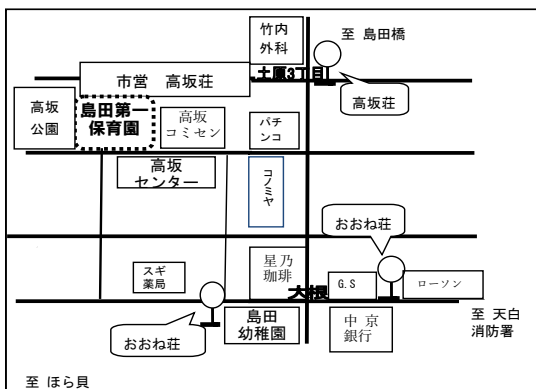

場所…島田第一保育園 遊戯室

内容…からだケア講座 リフレッシュ体操

参加人数…12組

服装…動きやすい服 (寝転んだり大きく動くことがあります)

持ち物…タオル(浴用タオルサイズ)、汗ふきタオル、水分補給用

お茶など

親子で絵本を楽しみましょう。お気に入りの本を見つけてみませんか?

「ほっぺにちゅ！」

作 新井 洋行

出版 童心社

可愛いイラストで、野菜や動物、身近な物が描かれている絵本です。ページをめくると繰り返される「ほっぺにちゅ！」が、とても可愛らしくて、この絵本を読んであげながら、実際にお子さんの「ほっぺにちゅ！」をしてあげたいですね!

子育て支援センターご利用時のお願い

○発熱や咳などの体調不良やお子さんの様子が普段と違う時には、ご利用を控えていただきますようお願いいたします。

○来園した際には、手洗いのご協力をお願いします。

※支援センターご利用にあたって、何か心配なことがありましたら、ご相談下さい。

ここからにこにこ通信をご覧になれます。

この『にこにこ通信』は、島田第一保育園、天白保健センター、松川クリニック、天白図書館、天白児童館、天白区役所、758キッズステーションに置いてあります。どうぞご自由にお持ち下さい。月一回発行です。

「名古屋子育て応援サイト」からも情報がご覧になれます。

島田第一保育園

島田第一保育園 子育て支援センター
名古屋市天白区高坂町93番地