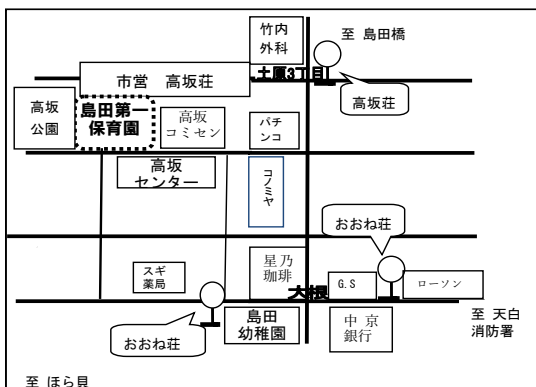

園庭で遊ぼう(雨天中止)

5月14日(木)・28日(木)

10:00~11:00

園庭・乳児園庭

園庭の遊具で、いっぱい遊びましょう！(園児の状況で遊具の使用を調整する場合があります。)

~ほっこり文庫~

親子で絵本を楽しみましょう。お気に入りの本を見つけてみませんか？

「にこにこ」「がー！」

監修 Sassy/DADWAY

文・絵 デザイン LaZOO

出版 KADOKAWA

色がとても鮮やかで、白・赤・黒などのコントラストの強い模様が目に飛び込んでくる絵本です。赤ちゃんと一緒にページをめくって、いろいろな言葉も楽しめますよ。

子育て支援センターご利用時のお願い

○発熱や咳などの体調不良やお子さんの様子が普段と違う時には、ご利用を控えていただきますようお願いいたします。

○来園した際には、手洗いのご協力をお願いします。

※支援センターご利用にあたって、何か心配なことがありましたら、ご相談下さい。

ここからにこにこ通信をご覧いただけます。

この『にこにこ通信』は、島田第一保育園、天白保健センター、松川クリニック、天白図書館、天白児童館、天白区役所、758キッズステーションに置いてあります。どうぞご自由にお持ち下さい。月一回発行です。

「名古屋子育て応援サイト」からも情報がご覧いただけます。

島田第一保育園

島田第一保育園 子育て支援センター
名古屋市天白区高坂町93番地