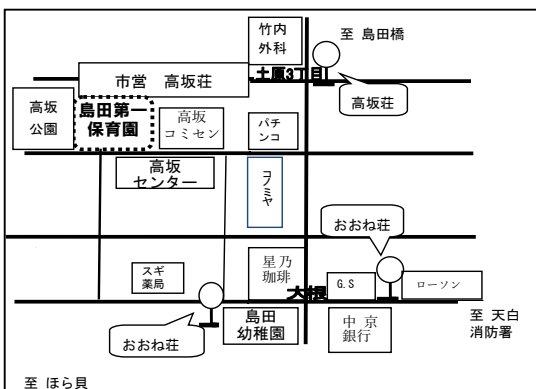

服装… 動きやすい服

<寝転んだり、大きく動くことがあります>

持ち物… 浴用タオル(約30cm×75cm)

汗ふきタオル、水分補給用お茶など

☆講師紹介☆

機能改善ヨガ講師
近藤 千英子先生

親子で行う楽しいヨガ
とエクササイズを学び
ましょう！

☆予約方法…お電話又は来園にてご予約下さい。

予約開始日時 9月1日(月) 10:00～ 予約専用電話 (052)805-1212(平日9:00～15:30)

12組になりましたらご予約は終了します。お問い合わせは島田第一保育園 子育て支援センターへ

子育て支援センターご利用時のお願い

○発熱や咳などの体調不良やお子さんの様子が普段と違う時には、ご利用を控えていただきますようお願いいたします。

○来園した際には、手洗いのご協力をお願いします。

※支援センターご利用にあたって、何か心配なことがありましたら、ご相談下さい。

ここから
にこにこ
通信をご
覧になれ
ます。

この『にこにこ通信』は、島田第一保育園、天白保健センター、松川クリニック、天白図書館、天白児童館、天白区役所、758キッズステーションに置いてあります。どうぞご自由にお持ち下さい。月一回発行です。

「名古屋子育て応援サイト」からも情報がご覧になれます。

島田第一保育園 子育て支援センター
名古屋市天白区高坂町93番地
育児相談電話:(052)805-1212