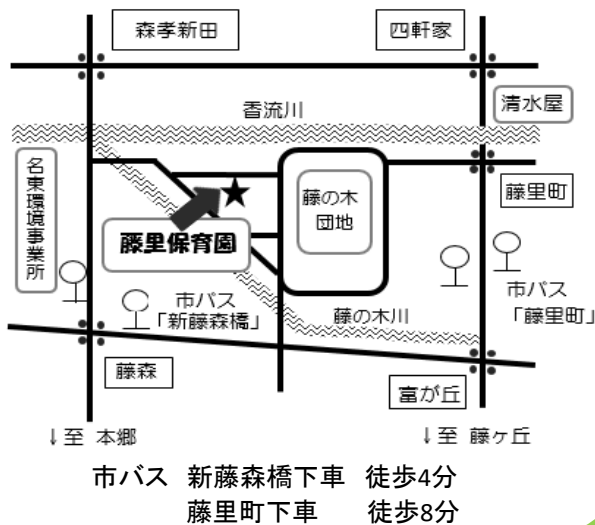

日時 6月18日(木) 10:00～11:30

場所 藤が丘コミュニティーセンター(無料)

持ち物 靴を入れる袋、水分補給のできる物

- *保護者もお子さんも、当日ご家庭で検温するなど体調の確認をよろしくお願ひします。
- *駐車場がありませんので、お車の方は近くのコインパーキングなどをご利用ください。

内容は、只今企画中です。
楽しみにしててくださいね♪
・お問い合わせなど
TEL 052-779-3374

周辺地図

- *保育園には駐車場がありません。車での来園時は、近くのコインパーキング等を利用して下さい。
- *持ち物の説明や案内事項がありますので **初めての方は来所前にご連絡ください。**
- *プレママ、プレパパもお気軽にご連絡ください。
- ★イベントのご予約はこちらの専用電話へ。

名古屋市藤里保育園 地域子育て支援センター おひさま
名古屋市名東区藤里町1003 ☎052-779-3374 (専用電話)
(月～金 9:30～16:00)

エリア支援保育所で、地域の子育て情報を提供したり、育児相談を受け付けています。お気軽にお電話ください。
☎052-776-7188 (エリア専用電話) (月～金 9:00～17:00)