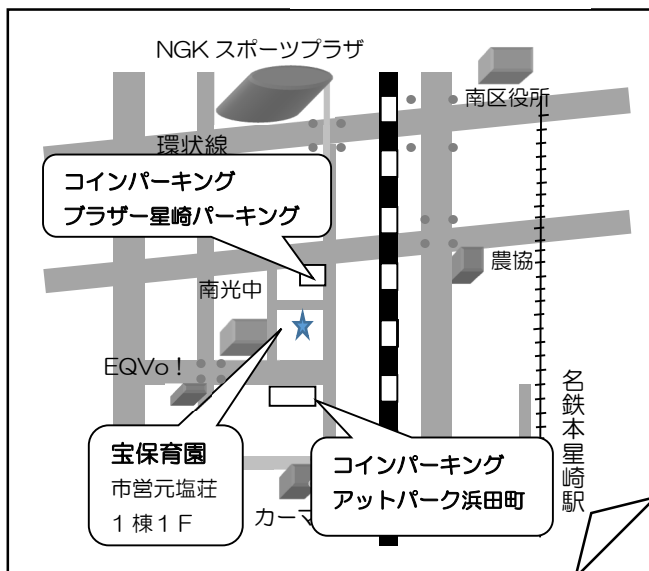

専用ルーム(たからじまルーム)や授乳コーナーがあります。楽しいおもちゃや絵本がたくさんあり、自由に遊んでいただけます。お子さんの遊び場として、お母さん方の交流の場として、お気軽にご利用ください。

☆ **たからじまルーム** ☆

(月・火・水・木・金曜日)

開設時間 **AM9:30~PM12:30**

PM1:00~PM 3:00

☆土日祝日はお休みです。

☆毎月2回、火曜日に楽しい企画を開催しています(予約不要)

☆園庭解放について詳しくはお問合せ下さい。

詳細はお出かけ情報
をご覧ください

〒457-0822 名古屋市南区浜田町4-120

宝保育園 (地域子育て支援センターたからじま)

☎052-612-7555

AM9:30~PM3:30

宝保育園は、市営元塩荘1棟1階にあります。

たからじまに参加される方は動物の壁画前の玄関からお入りください。

※自転車やベビーカーは、動物の壁画前に置いてください。

企画のお知らせ 2026年 夏号

7月 8日(水) 七夕制作&誕生児紹介

22日(水) 水遊び ※着替えとタオルをお持ち下さい

8月 4日(火) 水遊び ※着替えとタオルをお持ち下さい

18日(火) 保育案内人相談&誕生児紹介

9月 1日(火) 水遊び(感触遊び) ※着替えとタオルをお持ち下さい

15日(火) 子育て講座 「歩き始めの頃の遊びと生活」
& **誕生児紹介**
南部地域療育センターそよ風 理学療法士さん

企画の場所・時間：遊戯室で9:30~11:00です。12:30までお部屋で遊んでいただけます。
水遊びの日は、乳児クラスのテラスで遊びます。
予約不要、人数制限はありません。

園庭開放をしています。園庭開放時間は11:00~です。

安心・安全な園庭で広々と遊べます。気候や日程等により変更する場合がありますので、お問合せ下さい。

たからじまの部屋で、「イライラしない子育て講座」、ベビーマッサージ、感触遊びなど楽しい遊びをやっていきますので来て下さいね。