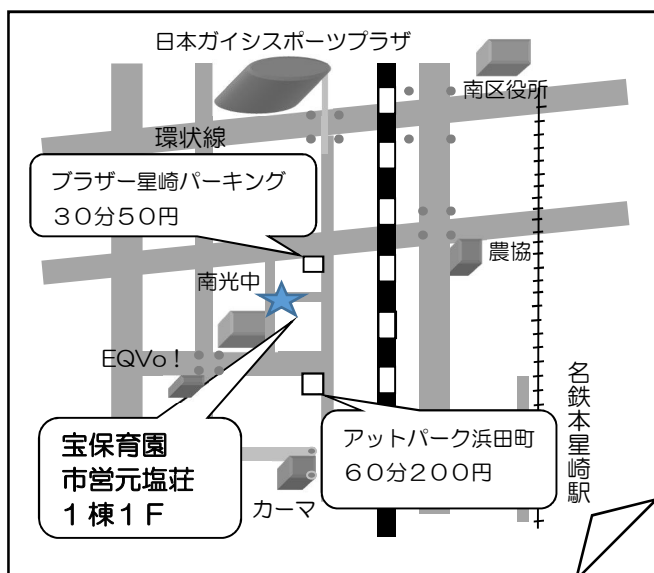

☆ たからじまルーム ☆
(月・火・水・木・金曜日)

開設時間 AM9:30~PM12:30
PM1:00~PM 3:00

☆毎月2回、楽しい企画を開催しています。
(予約不要)

☆園庭解放について詳しくはお問合せ下さい。

詳細はお出かけ情報
をご覧ください。

〒457-0822 名古屋市南区浜田町4-120

宝保育園（地域子育て支援センターたからじま）

☎052-612-7555
AM10:00~PM4:00

宝保育園は、市営元塩荘1棟1階にあります。

たからじまに参加される方は動物の壁画前の玄関からお入りください。

＊自転車やベビーカーは、動物の壁画前に置いてください。

たからじま通信

企画のお知らせ

2025年 秋号

**10月 7日(火) 子育て講座「ことばにつながる
あそびと生活」**

講師 南部地域療育センターそよ風 言語聴覚士さん