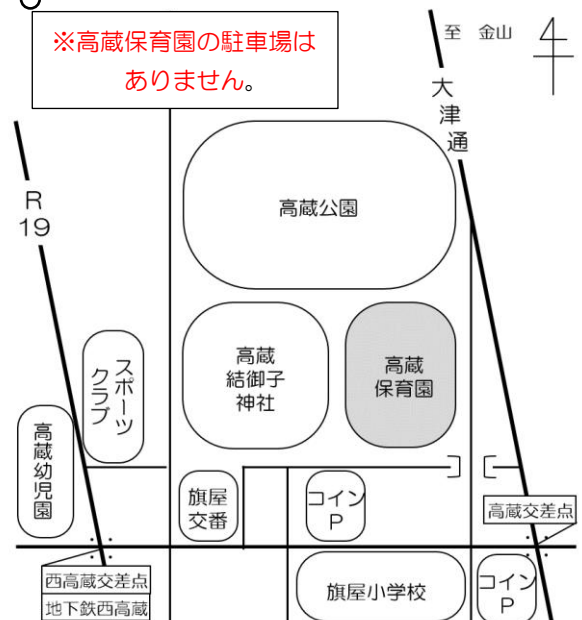

## はぴ☆すまくらぶ

毎週 水曜日 9:15～11:45 (予約制)

- ★定員 15～20組程度 (内容により定員は異なります)
- ★内容 受付からしばらくは自由遊びの時間です。  
子育て講座やお話などは10時20分頃から行います。お子さんの様子を見てご都合のよい時間にお越しください。
- 3日 子育て講座「乳幼児期のお口の健康」(20組程度)
- 10日 身体測定・子育て講座「夏の感染症」(15組程度)
- 17日 身体測定・子育て講座「夏の感染症」(15組程度)
- 24日 製作「セタ」
- ※企画日の2週間前から予約ができます。
- ※10日、17日は同じくらぶ内容の為、1組につき1予約をお願いします。

## 高蔵保育園周辺MAP

<2026年 6月>

月	火	水	木	金
1	2	3	4	5
ルーム開放 「製作」  園庭開放	ルーム開放 「製作」  園庭開放	はぴ☆すまくらぶ <u>子育て講座</u> <u>『乳幼児期のお口の健康』</u> (9:15~11:45) ルーム開放 (13:00~15:30)	ルーム開放 「製作」  園庭開放	ルーム開放 「製作」  園庭開放
8	9	10	11	12
ルーム開放 「ふれあい遊び」  園庭開放	ルーム開放 「ふれあい遊び」  園庭開放	はぴ☆すまくらぶ <u>身体測定・子育て講座</u> <u>『夏の感染症』</u> (9:15~11:45) ルーム開放 (13:00~15:30)	ルーム開放 「ふれあい遊び」  園庭開放	ルーム開放 「ふれあい遊び」  園庭開放
15	16	17	18	19
ルーム開放 「製作」	ルーム開放 「製作」	はぴ☆すまくらぶ <u>身体測定・子育て講座</u> <u>『夏の感染症』</u> (9:15~11:45) ルーム開放 (13:00~15:30)	ルーム開放 「製作」	ルーム開放 おしゃべり会 『雨の日の過ごし方』
22	23	24	25	26
ルーム開放 「風船遊び」	ルーム開放 「風船遊び」	はぴ☆すまくらぶ <u>製作『七夕』</u> (9:15~11:45) ルーム開放 (13:00~15:30)	ルーム開放 「風船遊び」	ルーム開放 「風船遊び」
29	30	※予定は変更・中止となる可能性があります。ご了承ください。		
ルーム開放 「大型絵本」	ルーム開放 「大型絵本」			