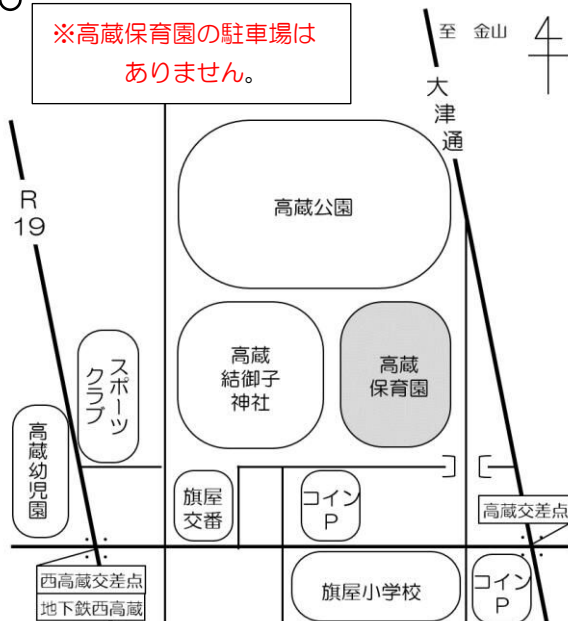

## 【はぴ☆すま】ご利用時のお願い

☆ご利用の際は体調確認をしてからお越しください。

☆保育園での写真・動画の撮影は原則禁止です。

☆お茶、水以外のジュースやお菓子類の飲食はご遠慮ください。

☆駐車場がありませんので、車でお越しの際は近隣のコインパーキング等のご利用をお願いします。

☆概ね0歳から3歳までのお子さんとその保護者の方がいつでも気軽に集い、交流できる場です。妊婦さん、祖父母の方とお孫さんのご利用も大歓迎です。

## 高蔵保育園周辺MAP

※高蔵保育園の駐車場はありません。

<2026年 5月>

月	火	水	木	金
				1
※予定は変更・中止となる可能性があります。ご了承ください。				ルーム開放 「わらべうた」  園庭開放
4	5	6	7	8
《みどりの日》 お休み	《こどもの日》 お休み	《振替休日》 お休み	ルーム開放 「ペープサート」  園庭開放	ルーム開放 「ペープサート」  園庭開放
11	12	13	14	15
ルーム開放 「製作」  園庭開放	ルーム開放 「製作」  園庭開放	はぴ☆すまくらぶ 身体測定・子育て講座 『熱中症』 (9:15~11:45) ルーム開放 (13:00~15:30)	ルーム開放 「製作」  園庭開放	ルーム開放 「製作」  園庭開放
18	19	20	21	22
ルーム開放 「ふれあい遊び」  園庭開放	ルーム開放 「ふれあい遊び」  園庭開放	はぴ☆すまくらぶ 身体測定・子育て講座 『熱中症』 (9:15~11:45) ルーム開放 (13:00~15:30)	ルーム開放 「ふれあい遊び」  園庭開放	ルーム開放 「ふれあい遊び」  園庭開放
25	26	27	28	29
ルーム開放 「製作」  園庭開放	ルーム開放 「製作」  園庭開放	はぴ☆すまくらぶ 園庭解放 (雨天：遊戯室開放) (9:15~11:45) ルーム開放 (13:00~15:30)	ルーム開放 おしゃべり会 『子どもの好きな遊び』 園庭開放	ルーム開放 「製作」  園庭開放