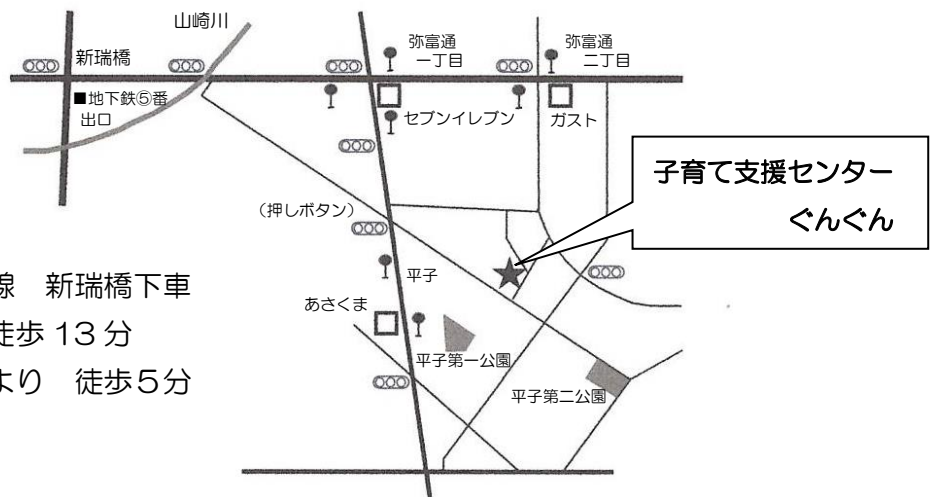

持ち物：お子さんを寝かせるバスタオル

ぐんぐんってどんな所？って思っているお母さん、
どうぞ遊びに来てくださいね。月齢の近いお子さんが
いるお母さん同士、たくさんお話ししましょう。

ふれあい遊びもしますよ。

*8日(月)は、11:00～身体測定ができます

赤ちゃん企画

ハイハイの子の会

日時：6月16日（火）10:00～11:00

場所：支援室

持ち物：水筒

お友達がずりばいやハイハイをするのを見たり
おもちゃで誘ったりして体を動かしましょう。

わらべうたで あそぼう

メン、メン、スー、スー

メン、メン
スー、スー
ケムシニ
キクラゲ
チュ

さるのこしかけ

さるのこしかけ
めたかけろ めたかけろ
どっしーん

軍水保育園 子育て支援センター ぐんぐん のご利用にあたって

- ① 門のインターフォンを押して、「ぐんぐんに来ました」とお伝えください
- ② 入室前に、手洗い場にて手洗いをしてください

- ・地下鉄 名城線 桜通線 新瑞橋下車
⑤番出口より徒歩 13分
- ・市バス 弥富通二丁目より 徒歩5分