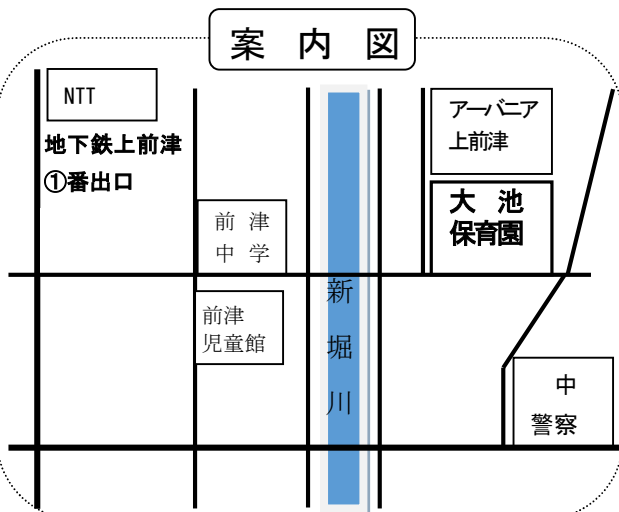

☆すべて予約なしでご利用できます。

☆園庭開放…9:15~12:00 月~金
※月一回誕生会の午後は 13:00~15:30

☆ゆうぎ室開放…13:00~15:15 月~水
好きなおもちゃやコンピカーなどで遊べます。

☆誕生会…9:30~12:00 月一回木曜
今月は11日です。
誕生会は10時30分から行います。

☆赤ちゃん交流会…13:00~15:15 金曜
1歳3ヶ月までの赤ちゃん対象です。

☆さくらんぼ広場

月3回木曜 13:00~15:15

4日 管理栄養士さんのお話
☆離乳食・乳児食について

18日 製作「てるてる坊主」

25日 ミニイベント
※ミニイベント(ふれあい遊び、大型絵本
など)は15時から始めます。

☆身体測定がいつでもご利用できます。

6月18日

「さくらんぼ広場 てるてる坊主製作」

☆お子さんの手形をとって、てるてる坊主を製作します。
顔にはシールを貼って、かわいいオリジナルてるてる坊主を作りましょう。

☆利用対象者は0歳から概ね3歳のお子さんと保護者(プレパパ、プレママ、
孫育ての祖父母の方も含まます)

お問い合わせ・育児相談は (052)251-3981 月～金 9:30～15:30

さくらんぼご利用のお願い

- ☆ さくらんぼをご利用の際はインターホンを押して、職員に声をかけてからお入りください。
安全のため、出入りの際には門を必ず閉めてかんぬきをかけてください。
- ☆ 帽子や着替え、タオル、お茶等は各自でご用意ください。園内で水分補給、授乳はしていただけます。
(お菓子、ジュース類の飲食はご遠慮ください。)
- ☆ 園庭・遊戯室・テラスではお子様から目を離さず、保護者の方の責任の下でお遊びください。
また、使用したおもちゃは所定の場所に片付けてください。
- ☆ 園内でのビデオ、カメラ、携帯電話での撮影は原則ご遠慮ください。ただしイベントの内容によって
フォトコーナーを設けますので自分のお子さまのみ撮影可能になります。動画の撮影はご遠慮ください。
- ☆ 来園の際はベビーカーを折りたたんで、所定のベビーカー置き場においてください。
- ☆ 警報が出ている時は中止になります。また、園の都合により変更、お休みする時もあります。毎月のお
たよりでご確認ください。
- ☆ 自転車でお越しの方は、園舎西側におまわりいただき、所定の場所に停めてください。

案内図

『さくらんぼだより』は
名古屋市HP【なかっこ★ねっと】
でもご覧になれます。

名古屋市大池保育園
名古屋市中区千代田2丁目4-25
〈最寄りの交通手段〉
地下鉄 名城線・鶴舞線 上前津駅
1番出口 東へ徒歩約5分