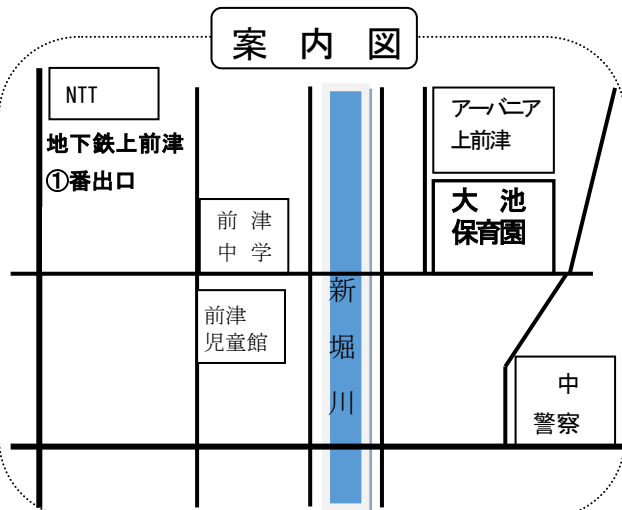

☆さくらんぼ広場

月3回木曜 13:00~15:15

7日 ミニイベント

21日 ミニイベント

28日 ミニイベント

※ミニイベント(ふれあい遊び、大型絵本
などは 15時から始めます。

☆身体測定がいつでもご利用できます。

遊戯室内に設置してあります。お手伝いが必要な時は担当にお声掛けください。

今月のわらべうた ♪ うまはとしとし ♪

うまはとしとし ないてもつよい

うまはつよいから のりてさんもつよい

お子さんを大人の足をまたぐようにひざに座らせ、歌に合わせて上下にゆすります。
歌の最後で足の間を開いて、お子さんを下ろします。

☆利用対象者は0歳から概ね3歳のお子さんと保護者(プレパパ、プレママ、

孫育ての祖父母の方も含まます)

お問い合わせ・育児相談は (052)251-3981 月~金 9:30~15:30

さくらんぼご利用のお願い

- ☆ さくらんぼをご利用の際はインターホンを押して、職員に声をかけてからお入りください。
安全のため、出入りの際には門を必ず閉めてかんぬぎをかけてください。
- ☆ 帽子や着替え、タオル、お茶等は各自でご用意ください。園内で水分補給、授乳はしていただけます。
(お菓子、ジュース類の飲食はご遠慮ください。)
- ☆ 園庭・遊戯室・テラスではお子様から目を離さず、保護者の方の責任の下でお遊びください。
また、使用したおもちゃは所定の場所に片付けてください。
- ☆ 園内でのビデオ、カメラ、携帯電話での撮影は原則ご遠慮ください。ただしイベントの内容によって
フォトコーナーを設けますので自分のお子さまのみ撮影可能になります。動画の撮影はご遠慮ください。
- ☆ 来園の際はベビーカーを折りたたんで、所定のベビーカー置き場においてください。
- ☆ 警報が出ている時は中止になります。また、園の都合により変更、お休みする時もあります。毎月のお
たよりでご確認ください。
- ☆ 自転車でお越しの方は、園舎西側におまわりいただき、所定の場所に停めてください。

案内図

『さくらんぼだより』は
名古屋市HP【なかっこ★ねっと】
でもご覧になれます。

名古屋市大池保育園

名古屋市中区千代田2丁目4-25

〈最寄りの交通手段〉

地下鉄 名城線・鶴舞線 上前津駅

1番出口 東へ徒歩約5分