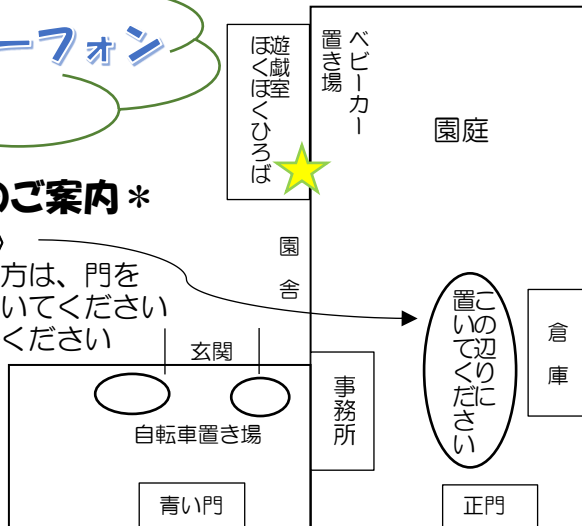

## \*水遊びの持ち物\*

- ①バスタオル ②帽子
- ③上着（Tシャツまたはラッシュガード）
- ④水着（おむつが取れていないお子さんは  
水遊び用のおむつを着用ください）
- ⑤お茶や白湯などの水分補給できるもの

※天候によっては、水遊びを中止する場合があります。その際は遊戯室で企画を行います。受付時間等は通常の企画日と同じになります。

来園の際は正門インターフォン  
でお知らせください!

## \*ベビーカー、自転車置き場のご案内\*

《木曜日の企画日 10:00~11:30》

- ・ベビーカーや自転車でお越しの方は、門を  
入って右側の倉庫前に並べて置いてください
- ・遊戯室へは園舎に沿ってお越してください

《上記以外の時間》

- ・自転車は職員の自転車と並べ  
て置いてください
- ・ベビーカーは遊戯室前に置いて  
ください

## \*室内あそび\*

- 月火水金 11:00~13:30
- 月火水木金 13:45~16:00
- \*園庭あそび\*
- 月火水金 11:00~14:00
- 木 10:00~12:00

## \*ほくほくクラブ\*

- 毎週木曜日  
10:00~11:30  
(11:00頃から企画)
- \*育児相談\*
- 月火水木金  
9:30~15:30  
お気軽にお電話ください