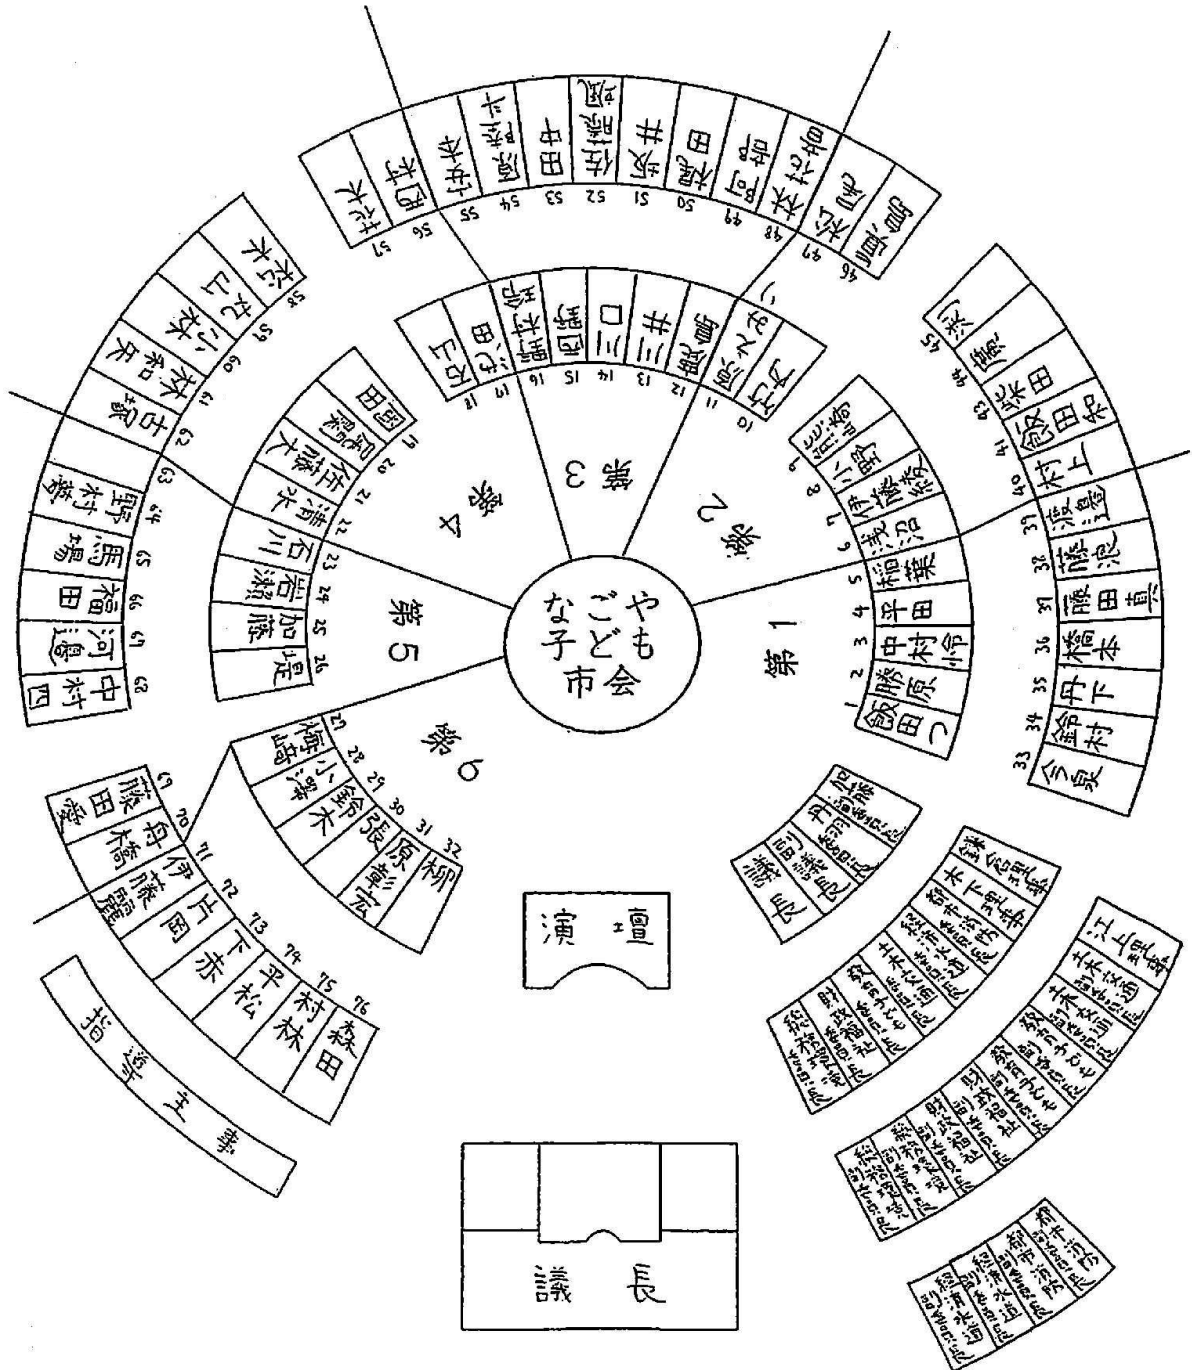

# 4 「なごや子ども市会」 子ども議員名簿

① 子ども市会本会議の議席図

# ① 第1委員会

- |             |             |
|-------------|-------------|
| いいだ<br>飯田   | 子ども議員       |
| かつはら<br>勝原  | 子ども議員       |
| なかむら<br>中村  | 子ども議員       |
| ひらた<br>平田   | 子ども議員       |
| いなば<br>稲葉   | 子ども議員【委員長】  |
| いまいずみ<br>今泉 | 子ども議員       |
| すずむら<br>鈴村  | 子ども議員       |
| たんげ<br>丹下   | 子ども議員       |
| はしもと<br>橋本  | 子ども議員【副委員長】 |
| ふじた<br>藤田   | 子ども議員       |
| ふじなみ<br>藤浪  | 子ども議員       |
| わたなべ<br>渡邊  | 子ども議員       |