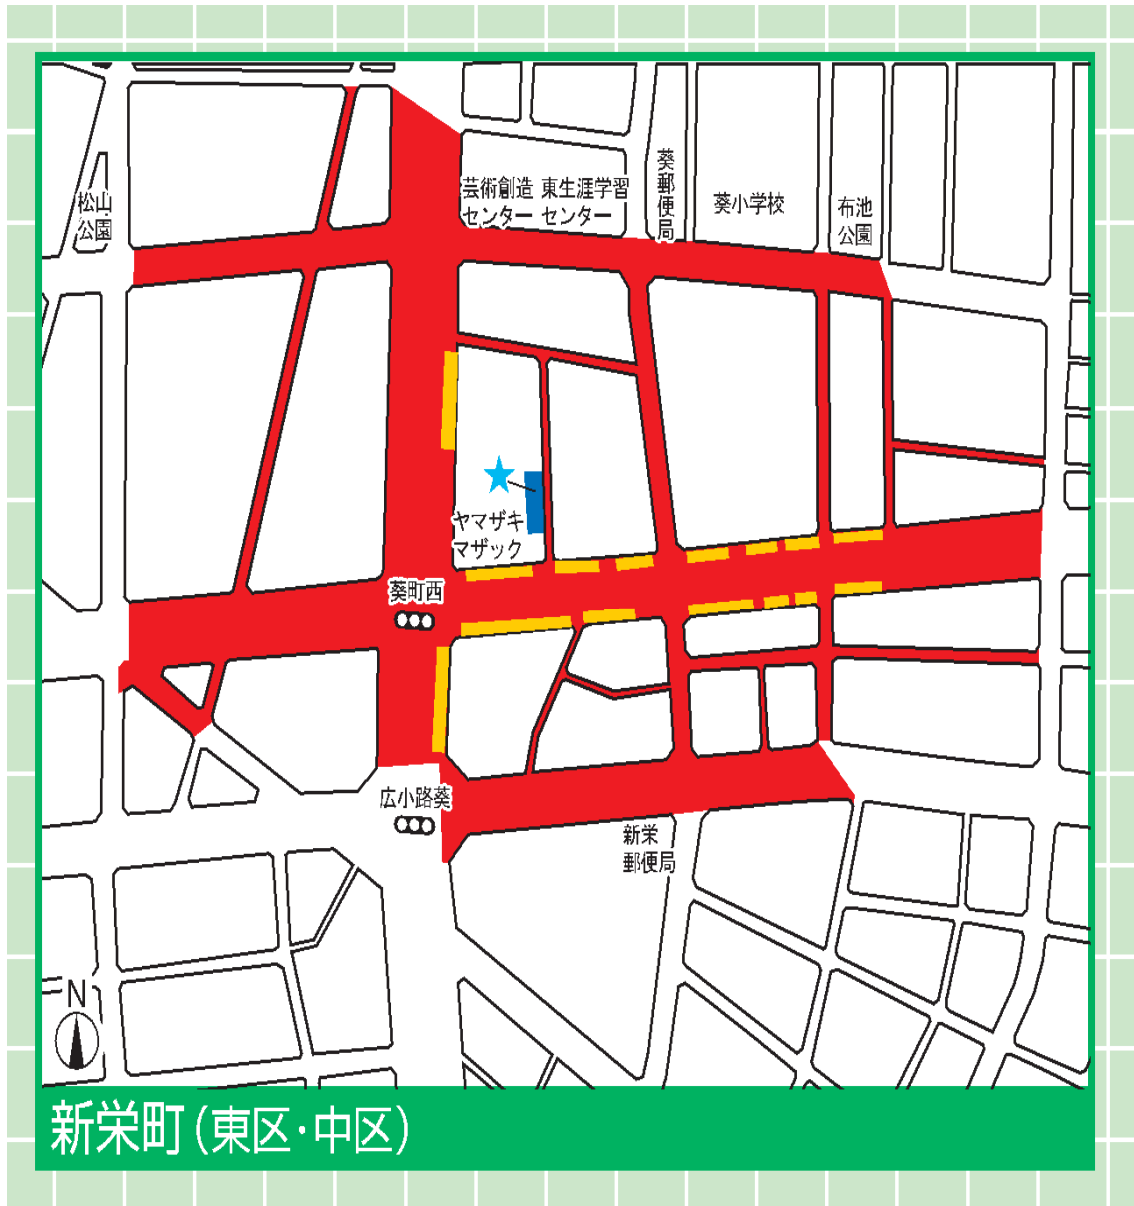

# 新栄町自転車等放置禁止区域

- 自転車等放置禁止区域
- 公営自転車駐車場(有料)
- 公営自転車駐車場(無料)
- 民営自転車駐車場
- ★ 管理事務所

## 明倫保管場所

東区出来町一丁目4番12号  
TEL935-7833