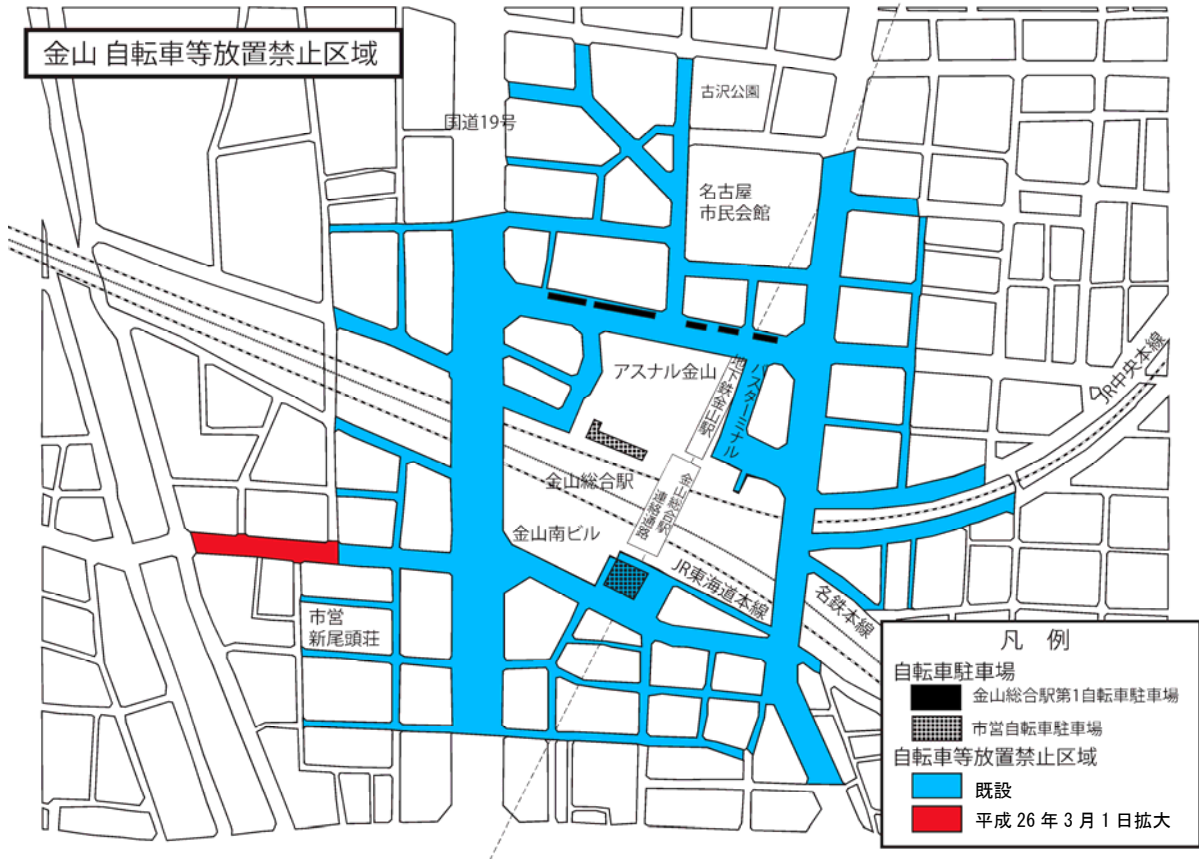

金山自転車等放置禁止区域

金山駅北口で撤去されたら、

栄保管場所 TEL252-5706
 中区栄五丁目9番24号
 ●地下鉄「矢場町」下車、東へ徒歩約5分

金山駅南口で撤去されたら、

千年保管場所 TEL653-0282
 熱田区千年二丁目23番14号
 ●市バス「神宮東門」発「千年二丁目」下車、西へ徒歩約5分
 ●市バス「金山」発「南一番町」下車、南へ徒歩約5分