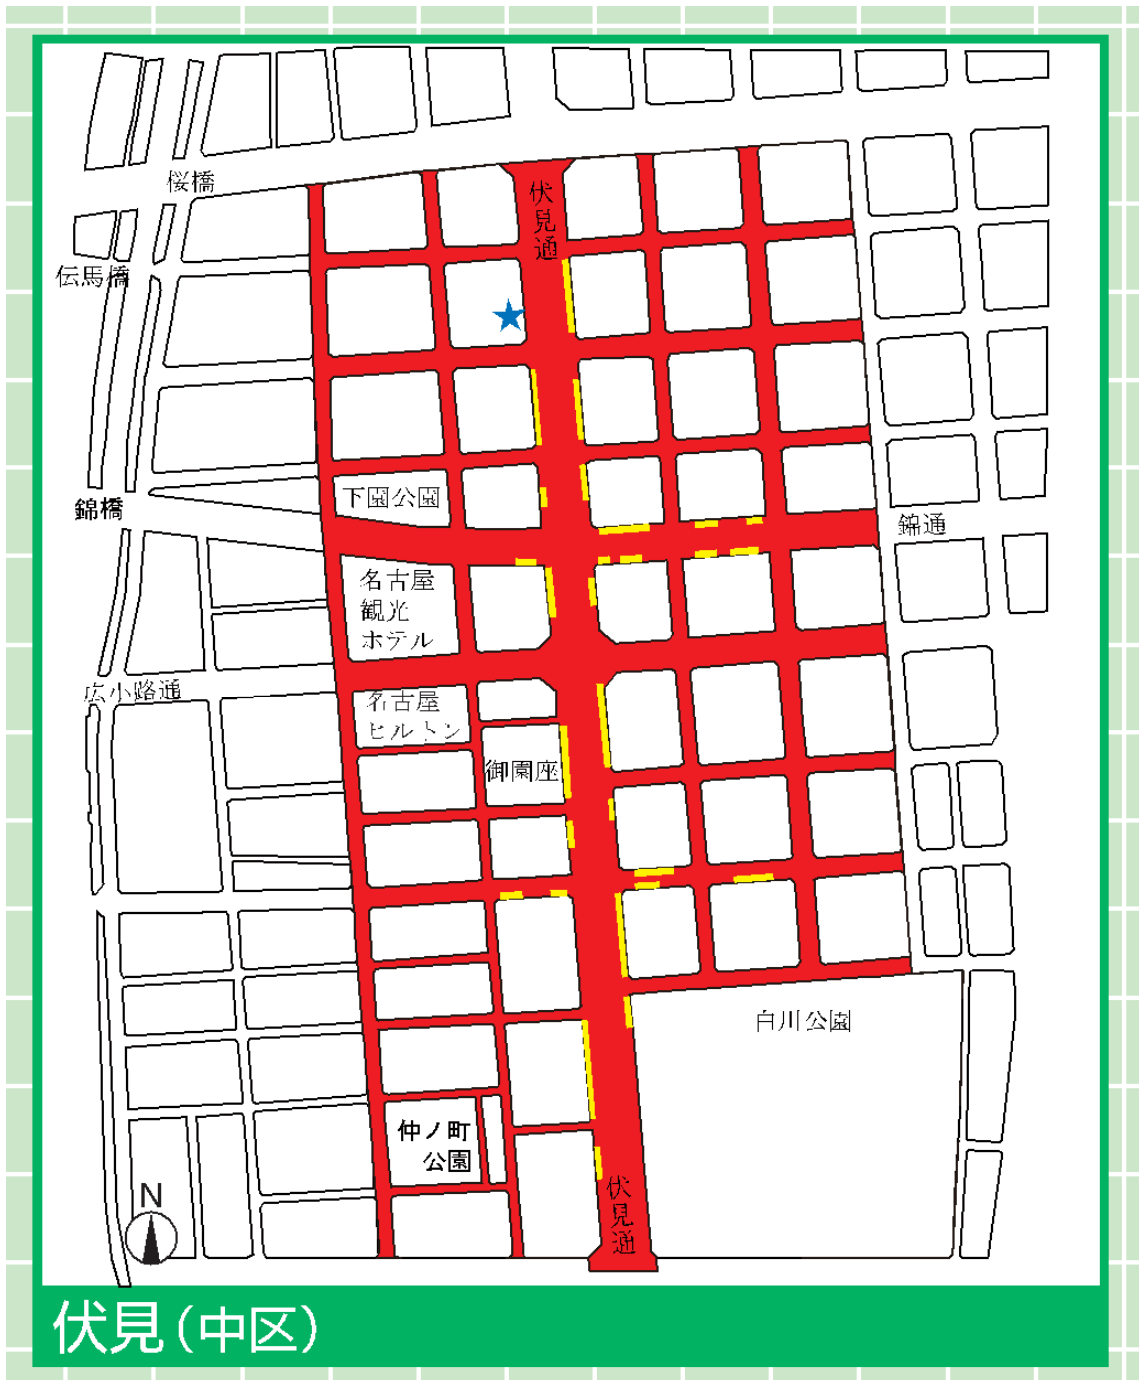

伏見自転車等放置禁止区域

伏見(中区)

- | | | | |
|---|--------------|---|--------------|
|  | 自転車等放置禁止区域 |  | 公営自転車駐車場(有料) |
|  | 公営自転車駐車場(無料) |  | 民営自転車駐車場 |
|  | 管理事務所 | | |

若宮保管場所 TEL251-5022

中区大須三丁目地内(若宮パーク地下2階)