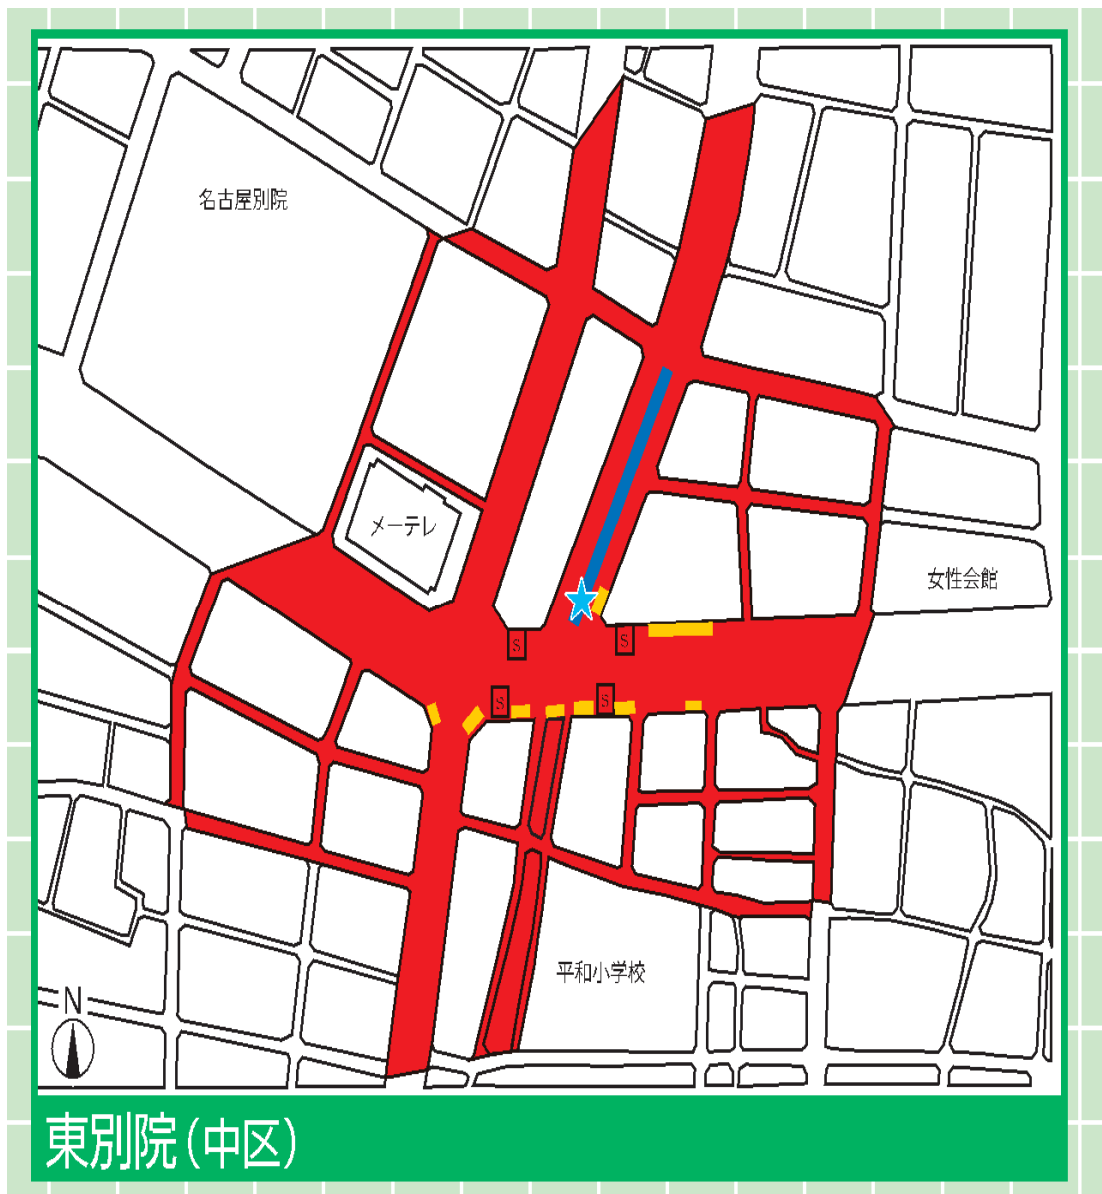

# 東別院自転車等放置禁止区域

- 自転車等放置禁止区域
- 公営自転車駐車場(有料)
- 公営自転車駐車場(無料)
- 民営自転車駐車場
- ★ 管理事務所

**若宮保管場所** TEL251-5022

中区大須三丁目地内(若宮パーク地下2階)