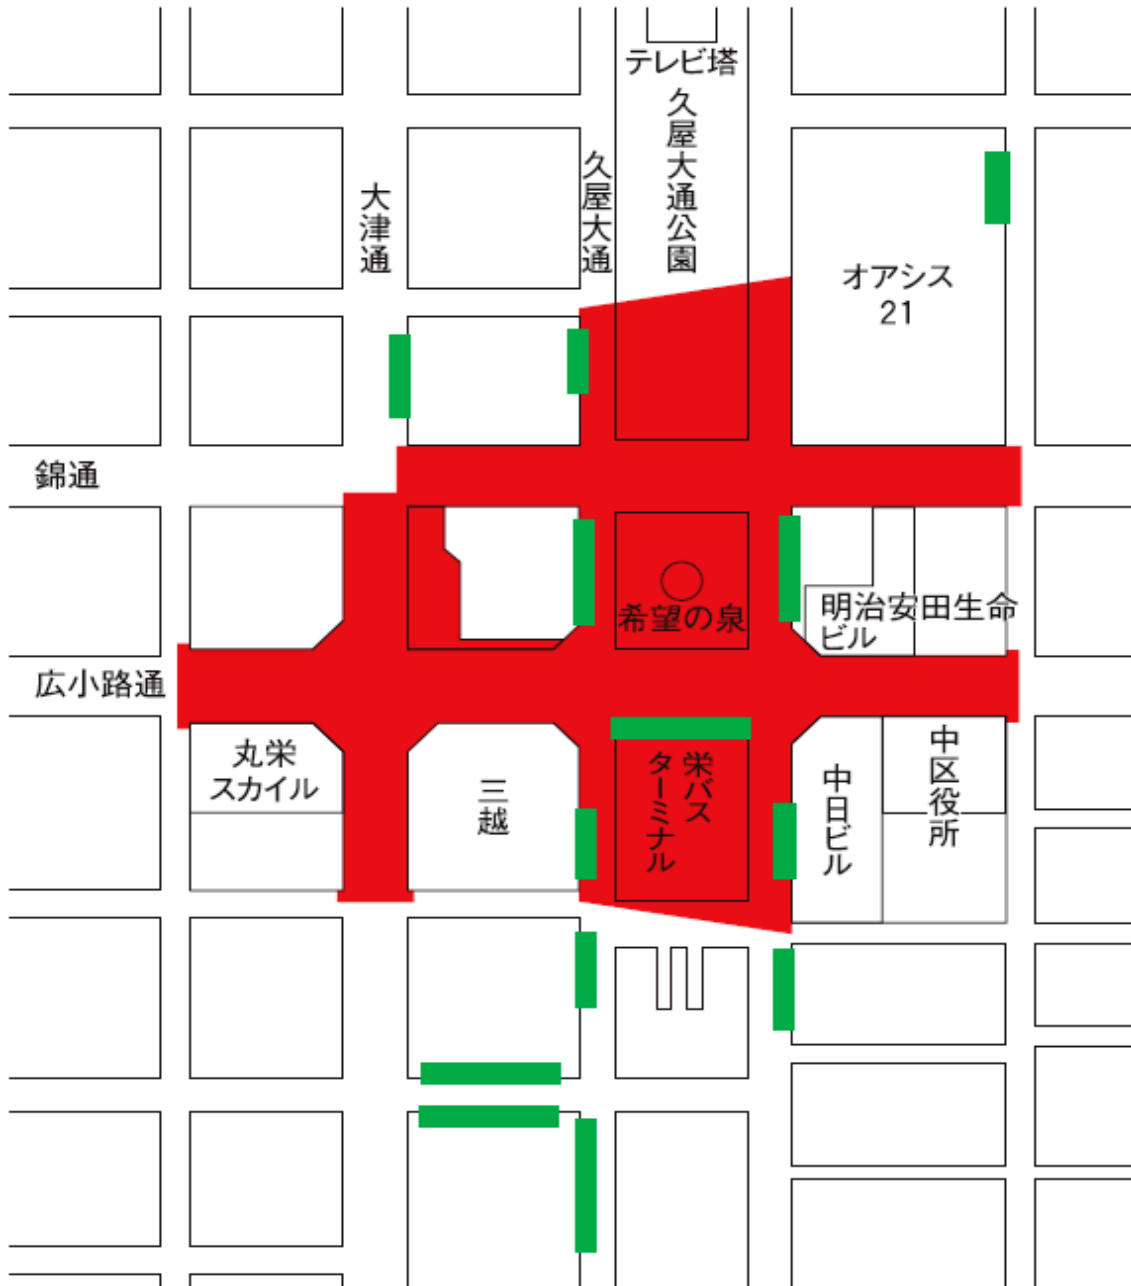

栄自転車等放置禁止区域

 自転車等放置禁止区域	 公営自転車駐車場(有料)
 公営自転車駐車場(無料)	 民営自転車駐車場
 管理事務所	

若宮保管場所 TEL.251-5022
中区大須三丁目地内(若宮パーク地下2階)