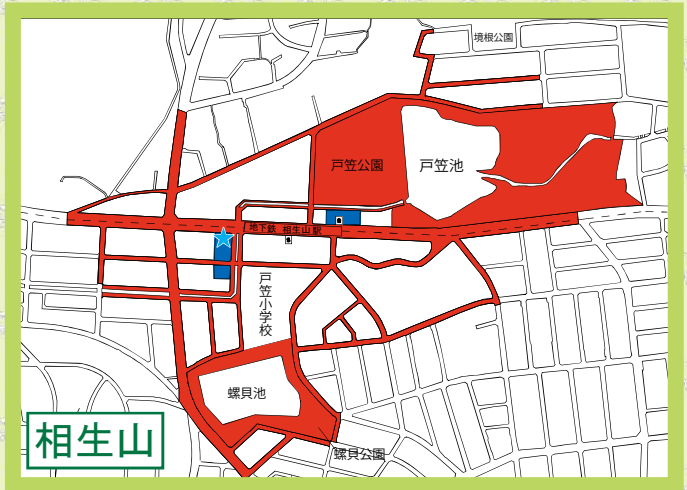

天白区

自転車等放置禁止区域 自転車駐車場MAP

- 自転車等放置禁止区域
- 公営自転車駐車場 (無料)
- 公営自転車駐車場 (有料)
- 民営自転車駐車場
- ★ 管理事務所

地図下部の記載は撤去された場合の保管場所を表しています。
天白区内の放置禁止区域外で撤去された場合は
平針保管場所 (TEL803-9994) へ

塩釜口

↑ 平針保管場所 (TEL803-9994)

八事

↑ 平針保管場所 (TEL803-9994)

鳴子北

↑ 大将ヶ根保管場所 (TEL625-5353)

野並

↑ 大将ヶ根保管場所 (TEL625-5353)

相生山

↑ 大将ヶ根保管場所 (TEL625-5353)

植田

↑ 平針保管場所 (TEL803-9994)