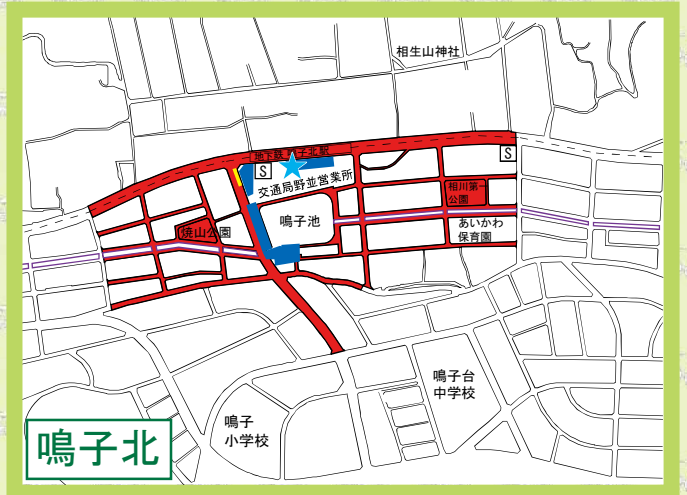

天白区

自転車等放置禁止区域 自転車駐車場MAP

- 自転車等放置禁止区域
- 公営自転車駐車場 (無料)
- 公営自転車駐車場 (有料)
- 民営自転車駐車場
- ★ 管理事務所

地図下部の記載は撤去された場合の保管場所を表しています。
天白区内の放置禁止区域外で撤去された場合は
平針保管場所 (TEL803-9994) へ

塩釜口

↑ 平針保管場所 (TEL803-9994)

八事

↑ 平針保管場所 (TEL803-9994)

鳴子北

↑ 大将ヶ根保管場所 (TEL625-5353)

野並

↑ 大将ヶ根保管場所 (TEL625-5353)

相生山

↑ 大将ヶ根保管場所 (TEL625-5353)

植田

↑ 平針保管場所 (TEL803-9994)