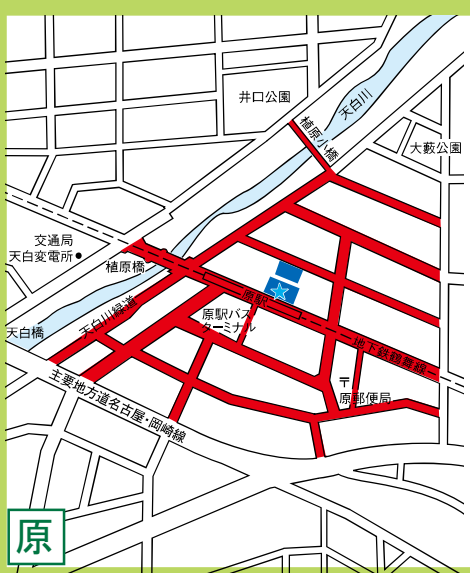

天白区

自転車等放置禁止区域 自転車駐車場MAP

- 自転車等放置禁止区域
- 公営自転車駐車場 (無料)
- 公営自転車駐車場 (有料)
- 民営自転車駐車場
- ★ 管理事務所

地図下部の記載は撤去された場合の保管場所を表しています。
天白区内の放置禁止区域外で撤去された場合は
平針保管場所 (TEL803-9994) へ

塩釜口

↑ 平針保管場所 (TEL803-9994)

八事

↑ 平針保管場所 (TEL803-9994)

鳴子北

↑ 大将ヶ根保管場所 (TEL625-5353)

野並

↑ 大将ヶ根保管場所 (TEL625-5353)

相生山

↑ 大将ヶ根保管場所 (TEL625-5353)

植田

↑ 平針保管場所 (TEL803-9994)