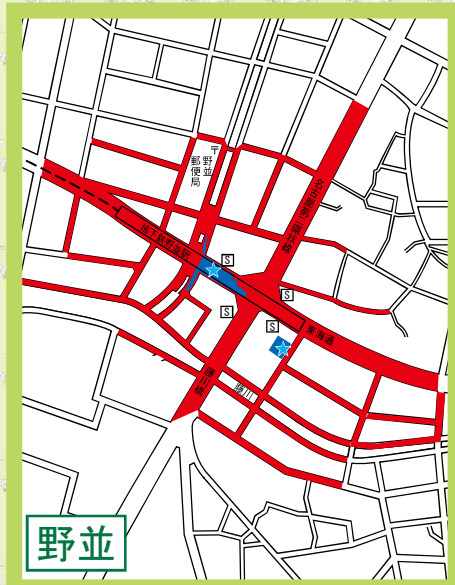

天白区

自転車等放置禁止区域 自転車駐車場MAP

- 自転車等放置禁止区域
- 公営自転車駐車場 (無料)
- 公営自転車駐車場 (有料)
- 民営自転車駐車場
- ★ 管理事務所

地図下部の記載は撤去された場合の保管場所を表しています。
天白区内の放置禁止区域外で撤去された場合は
平針保管場所 (TEL803-9994) へ

塩釜口

↑ 平針保管場所 (TEL803-9994)

八事

↑ 平針保管場所 (TEL803-9994)

鳴子北

↑ 大将ヶ根保管場所 (TEL625-5353)

野並

↑ 大将ヶ根保管場所 (TEL625-5353)

相生山

↑ 大将ヶ根保管場所 (TEL625-5353)

植田

↑ 平針保管場所 (TEL803-9994)