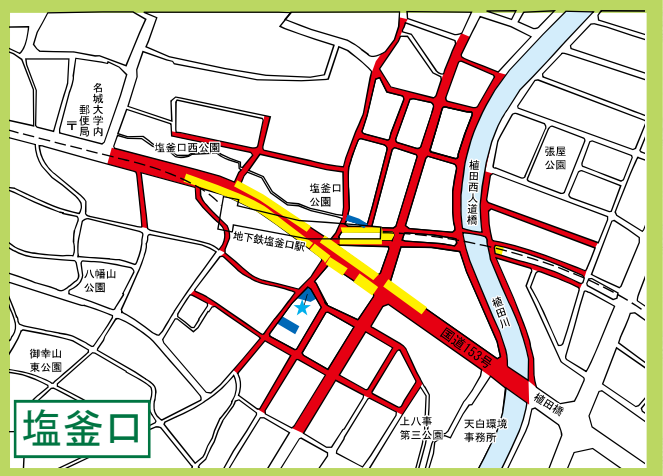

天白区

自転車等放置禁止区域 自転車駐車場MAP

- 自転車等放置禁止区域
- 公営自転車駐車場 (無料)
- 公営自転車駐車場 (有料)
- 民営自転車駐車場
- ★ 管理事務所

地図下部の記載は撤去された場合の保管場所を表しています。
天白区内の放置禁止区域外で撤去された場合は
平針保管場所 (TEL803-9994) へ

塩釜口

↑ 平針保管場所 (TEL803-9994)

八事

↑ 平針保管場所 (TEL803-9994)