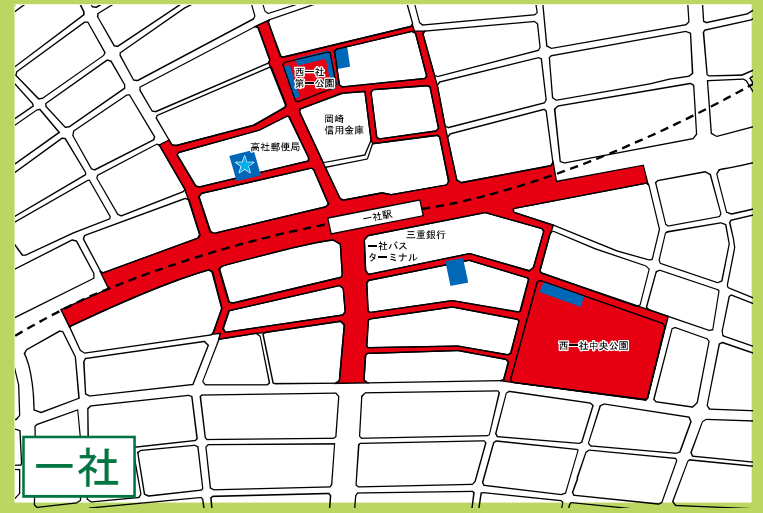

名東区

自転車等放置禁止区域 自転車駐車場MAP

- 自転車等放置禁止区域
- 公営自転車駐車場 (無料)
- 公営自転車駐車場 (有料)
- 民営自転車駐車場
- ★ 管理事務所

地図下部の記載は撤去された場合の保管場所を表しています。
 名東区内の放置禁止区域外で撤去された場合は
 上社保管場所 (TEL702-4325) へ

一社

↑ 上社保管場所 (TEL702-4325)

上社

↑ 上社保管場所 (TEL702-4325)