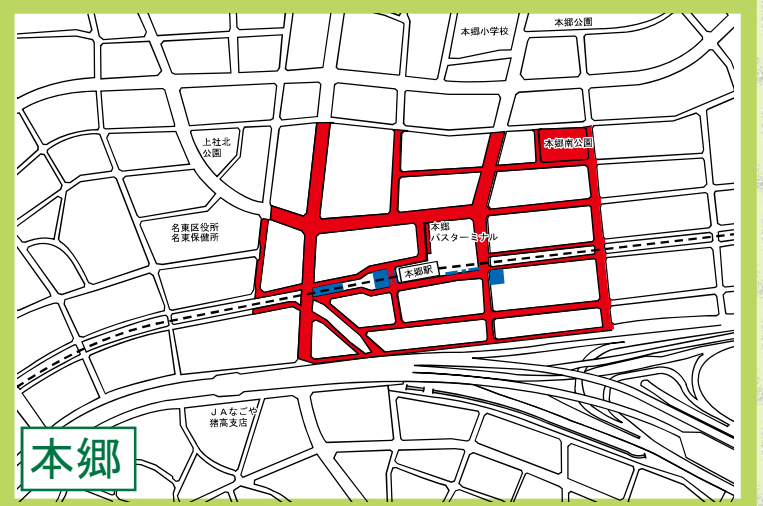

名東区

自転車等放置禁止区域 自転車駐車場MAP

- 自転車等放置禁止区域
- 公営自転車駐車場 (無料)
- 公営自転車駐車場 (有料)
- 民営自転車駐車場
- ★ 管理事務所

地図下部の記載は撤去された場合の保管場所を表しています。
 名東区内の放置禁止区域外で撤去された場合は
 上社保管場所 (TEL702-4325) へ

一社

↑ 上社保管場所 (TEL702-4325)

上社

↑ 上社保管場所 (TEL702-4325)