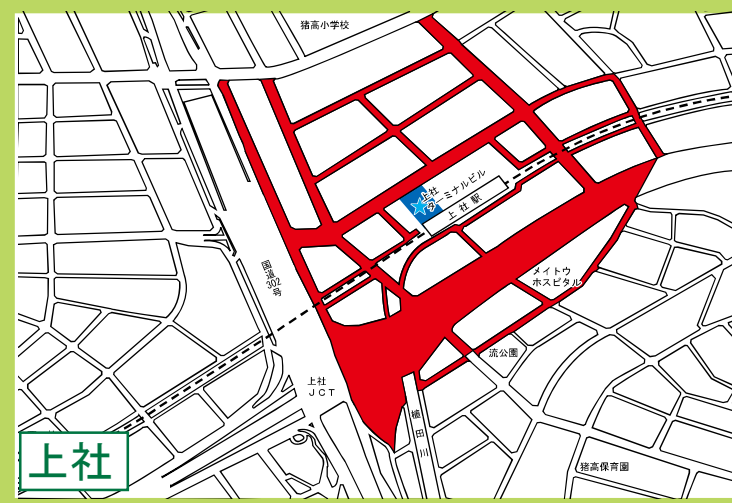

名東区

自転車等放置禁止区域 自転車駐車場MAP

- 自転車等放置禁止区域
- 公営自転車駐車場 (無料)
- 公営自転車駐車場 (有料)
- 民営自転車駐車場
- ★ 管理事務所

地図下部の記載は撤去された場合の保管場所を表しています。
 名東区内の放置禁止区域外で撤去された場合は
 上社保管場所 (TEL702-4325) へ

一社

↑ 上社保管場所 (TEL702-4325)

上社

↑ 上社保管場所 (TEL702-4325)