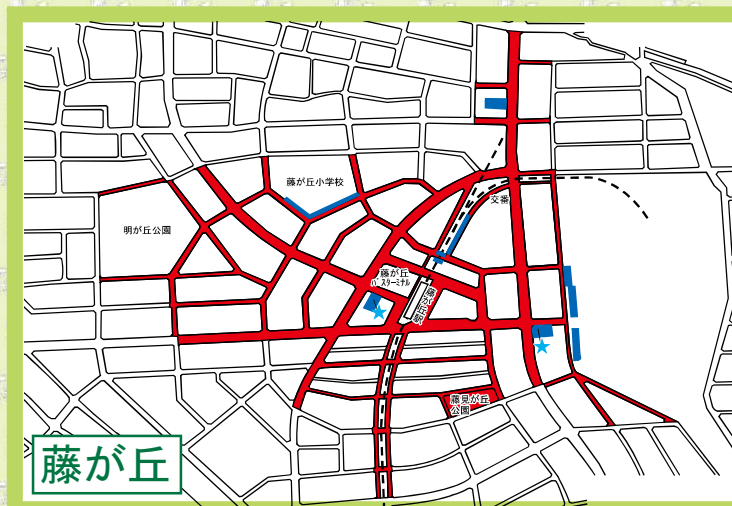

藤が丘

↑ 上社保管場所 (TEL702-4325)