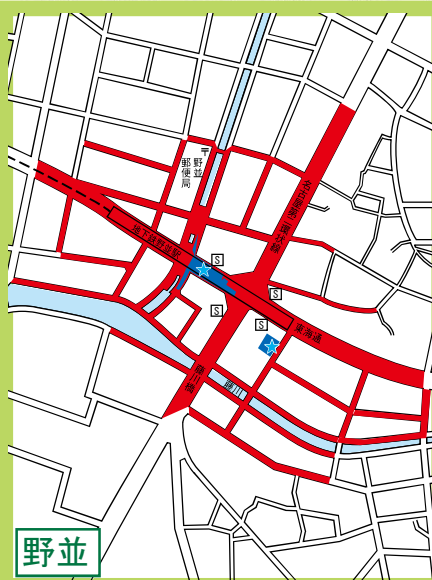

緑

区

自転車等放置禁止区域 自転車駐車場MAP

- 自転車等放置禁止区域
- 公営自転車駐車場 (無料)
- 公営自転車駐車場 (有料)
- 民営自転車駐車場
- ★ 管理事務所

地図下部の記載は撤去された場合の保管場所を表しています。
 緑区内の放置禁止区域外で撤去された場合は
 大将ヶ根保管場所 (TEL625-5353) へ

鳴海

↑ 大将ヶ根保管場所 (TEL625-5353)

大高

↑ 大将ヶ根保管場所 (TEL625-5353)

野並

↑ 大将ヶ根保管場所 (TEL625-5353)

徳重

↑ 大将ヶ根保管場所 (TEL625-5353)

鳴子北

↑ 大将ヶ根保管場所 (TEL625-5353)

中京競馬場前