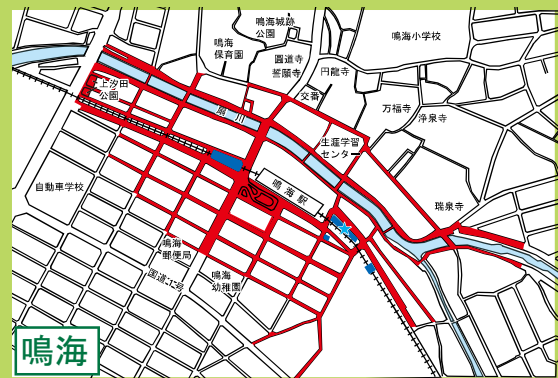

緑

区

自転車等放置禁止区域 自転車駐車場MAP

- 自転車等放置禁止区域
- 公営自転車駐車場 (無料)
- 公営自転車駐車場 (有料)
- 民営自転車駐車場
- ★ 管理事務所

地図下部の記載は撤去された場合の保管場所を表しています。
 緑区内の放置禁止区域外で撤去された場合は
 大将ヶ根保管場所 (TEL625-5353) へ

鳴海

↑ 大将ヶ根保管場所 (TEL625-5353)

大高

↑ 大将ヶ根保管場所 (TEL625-5353)

野並

↑ 大将ヶ根保管場所 (TEL625-5353)

徳重

↑ 大将ヶ根保管場所 (TEL625-5353)

鳴子北

↑ 大将ヶ根保管場所 (TEL625-5353)

中京競馬場前