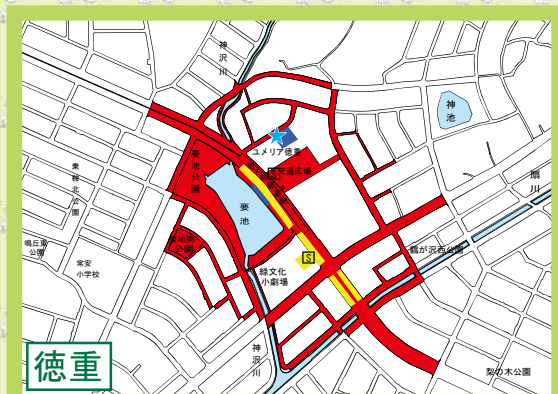

緑

区

自転車等放置禁止区域 自転車駐車場MAP

- 自転車等放置禁止区域
- 公営自転車駐車場 (無料)
- 公営自転車駐車場 (有料)
- 民営自転車駐車場
- ★ 管理事務所

地図下部の記載は撤去された場合の保管場所を表しています。
 緑区内の放置禁止区域外で撤去された場合は
 大将ヶ根保管場所 (TEL625-5353) へ

鳴海

↑ 大将ヶ根保管場所 (TEL625-5353)

大高

↑ 大将ヶ根保管場所 (TEL625-5353)

野並

↑ 大将ヶ根保管場所 (TEL625-5353)

徳重

↑ 大将ヶ根保管場所 (TEL625-5353)

鳴子北

↑ 大将ヶ根保管場所 (TEL625-5353)

中京競馬場前