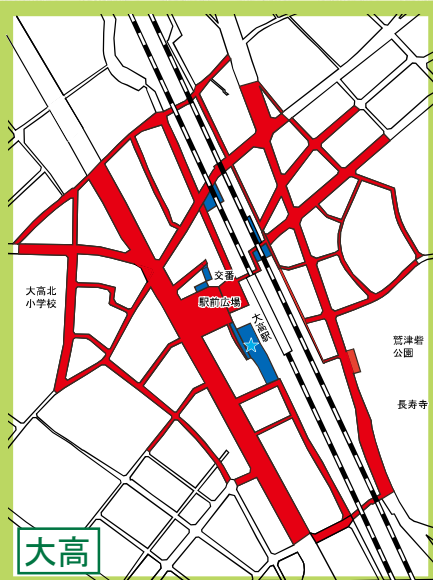

緑

区

自転車等放置禁止区域 自転車駐車場MAP

- 自転車等放置禁止区域
- 公営自転車駐車場 (無料)
- 公営自転車駐車場 (有料)
- 民営自転車駐車場
- ★ 管理事務所

地図下部の記載は撤去された場合の保管場所を表しています。
 緑区内の放置禁止区域外で撤去された場合は
 大将ヶ根保管場所 (TEL625-5353) へ

鳴海

↑ 大将ヶ根保管場所 (TEL625-5353)

大高

↑ 大将ヶ根保管場所 (TEL625-5353)

野並

↑ 大将ヶ根保管場所 (TEL625-5353)

徳重

↑ 大将ヶ根保管場所 (TEL625-5353)

鳴子北

↑ 大将ヶ根保管場所 (TEL625-5353)

中京競馬場前