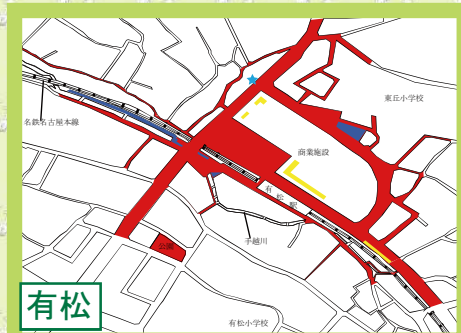

有松

↑ 大将ヶ根保管場所 (TEL625-5353)