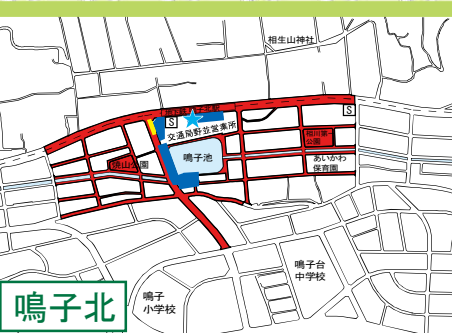

緑

区

自転車等放置禁止区域 自転車駐車場MAP

- 自転車等放置禁止区域
- 公営自転車駐車場 (無料)
- 公営自転車駐車場 (有料)
- 民営自転車駐車場
- ★ 管理事務所

地図下部の記載は撤去された場合の保管場所を表しています。
 緑区内の放置禁止区域外で撤去された場合は
 大将ヶ根保管場所 (TEL625-5353) へ

鳴海

↑ 大将ヶ根保管場所 (TEL625-5353)

大高

↑ 大将ヶ根保管場所 (TEL625-5353)

野並

↑ 大将ヶ根保管場所 (TEL625-5353)

徳重

↑ 大将ヶ根保管場所 (TEL625-5353)

鳴子北

↑ 大将ヶ根保管場所 (TEL625-5353)

中京競馬場前