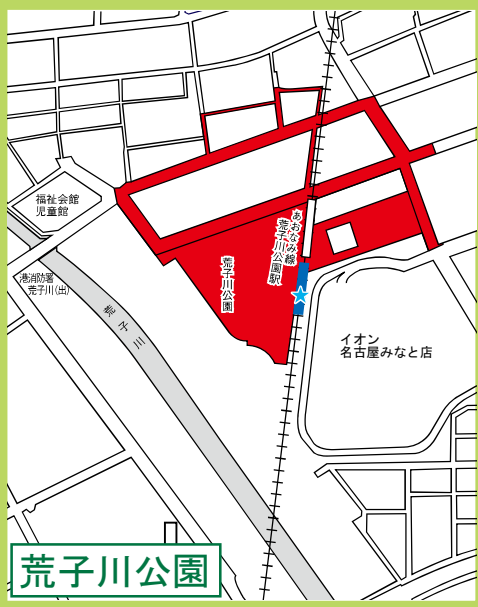

港

区

自転車等放置禁止区域 自転車駐車場MAP

- 自転車等放置禁止区域
- 公営自転車駐車場 (無料)
- 公営自転車駐車場 (有料)
- 民営自転車駐車場
- ★ 管理事務所

地図下部の記載は撤去された場合の保管場所を表しています。
港区内の放置禁止区域外で撤去された場合は港明保管場所 (TEL651-4150) へ

荒子川公園

↑ 港明保管場所 (TEL651-4150)

稲永

↑ 港明保管場所 (TEL651-4150)

名古屋競馬場前

↑ 港明保管場所 (TEL651-4150)

東海通

↑ 港明保管場所 (TEL651-4150)

築地口

↑ 港明保管場所 (TEL651-4150)

野跡