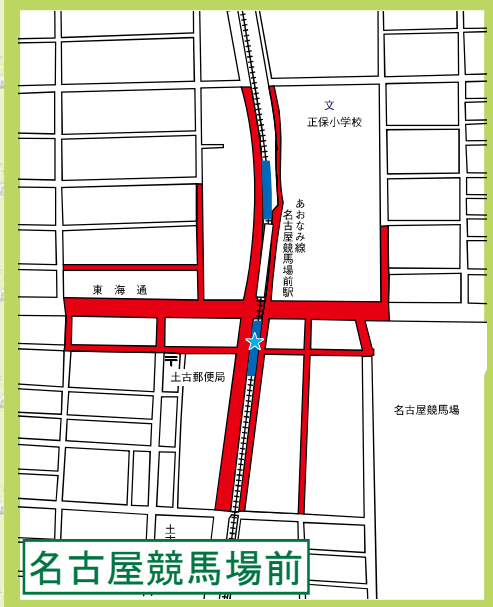

港

区

自転車等放置禁止区域 自転車駐車場MAP

- 自転車等放置禁止区域
- 公営自転車駐車場 (無料)
- 公営自転車駐車場 (有料)
- 民営自転車駐車場
- ★ 管理事務所

地図下部の記載は撤去された場合の保管場所を表しています。
港区内の放置禁止区域外で撤去された場合は港明保管場所 (TEL651-4150) へ

荒子川公園

↑ 港明保管場所 (TEL651-4150)

稲永

↑ 港明保管場所 (TEL651-4150)

名古屋競馬場前

↑ 港明保管場所 (TEL651-4150)

東海通

↑ 港明保管場所 (TEL651-4150)

築地口

↑ 港明保管場所 (TEL651-4150)

野跡