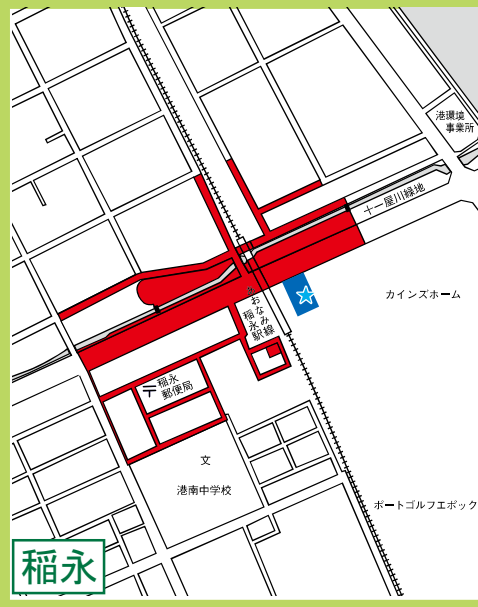

港

区

自転車等放置禁止区域 自転車駐車場MAP

- 自転車等放置禁止区域
- 公営自転車駐車場 (無料)
- 公営自転車駐車場 (有料)
- 民営自転車駐車場
- ★ 管理事務所

地図下部の記載は撤去された場合の保管場所を表しています。
港区内の放置禁止区域外で撤去された場合は港明保管場所 (TEL651-4150) へ

荒子川公園

↑ 港明保管場所 (TEL651-4150)

稲永

↑ 港明保管場所 (TEL651-4150)

名古屋競馬場前

↑ 港明保管場所 (TEL651-4150)

東海通

↑ 港明保管場所 (TEL651-4150)

築地口

↑ 港明保管場所 (TEL651-4150)

野跡