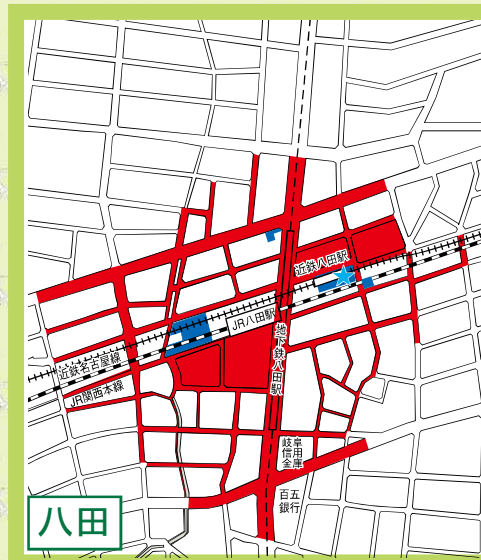

# 中川区

## 自転車等放置禁止区域 自転車駐車場MAP

- 自転車等放置禁止区域
- 公営自転車駐車場 (無料)
- 公営自転車駐車場 (有料)
- 民営自転車駐車場
- ★ 管理事務所

地図下部の記載は撤去された場合の保管場所を表しています。  
中川区内の放置禁止区域外で撤去された場合は  
富船保管場所 (TEL361-6123) へ

↑ 富船保管場所 (TEL361-6123)

↑ 富船保管場所 (TEL361-6123)