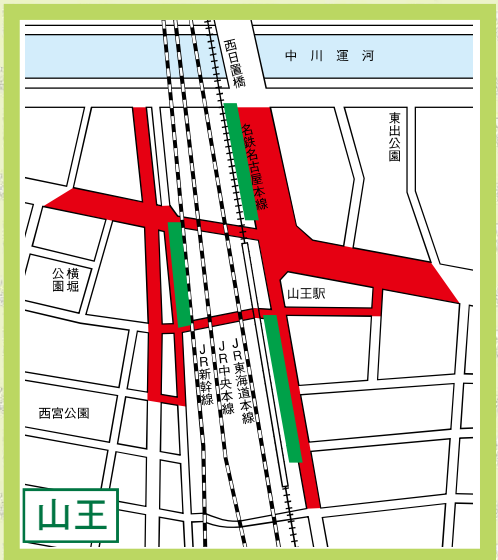

↑ 富船保管場所 (TEL361-6123)