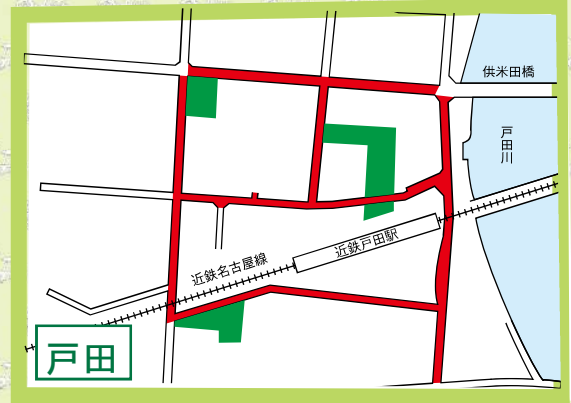

# 中川区

## 自転車等放置禁止区域 自転車駐車場MAP

- 自転車等放置禁止区域
- 公営自転車駐車場 (無料)
- 公営自転車駐車場 (有料)
- 民営自転車駐車場
- ★ 管理事務所

地図下部の記載は撤去された場合の保管場所を表しています。  
中川区内の放置禁止区域外で撤去された場合は  
富船保管場所 (TEL361-6123) へ

↑ 富船保管場所 (TEL361-6123)

↑ 富船保管場所 (TEL361-6123)