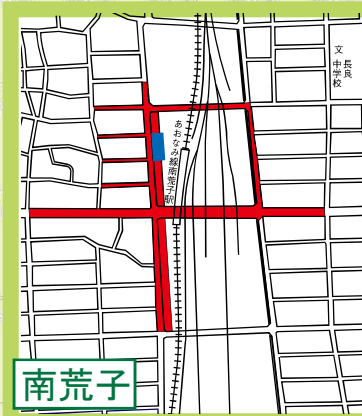

中島

南荒子

↑ 富船保管場所 (TEL361-6123)