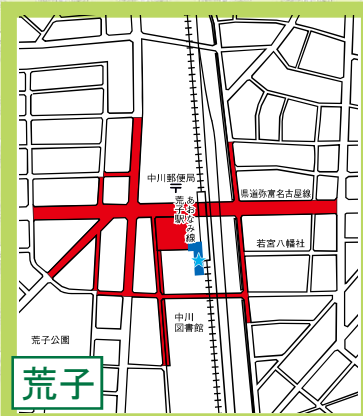

小本

南荒子

荒子

↑ 富船保管場所 (TEL361-6123)