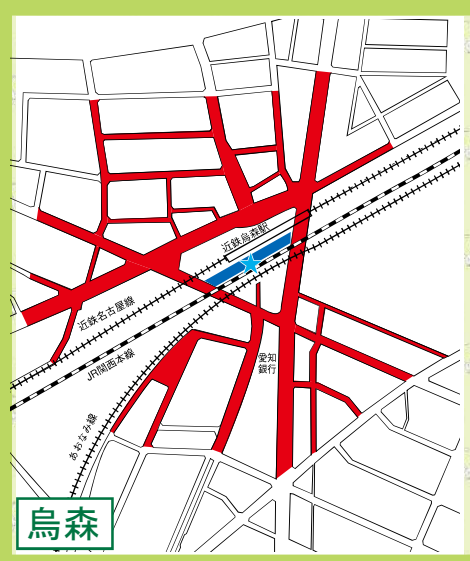

伏屋

烏森

↑ 平成29年12月31日までに撤去されたら烏森保管場所
平成30年 1月 1日以降に撤去されたら 富船保管場所