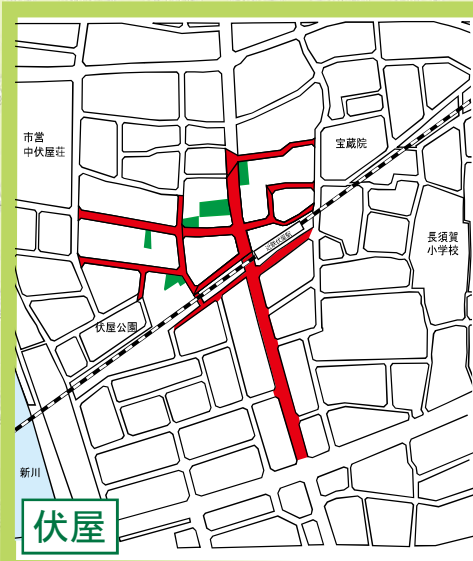

春田

伏屋

↑ 富船保管場所 (TEL361-6123)