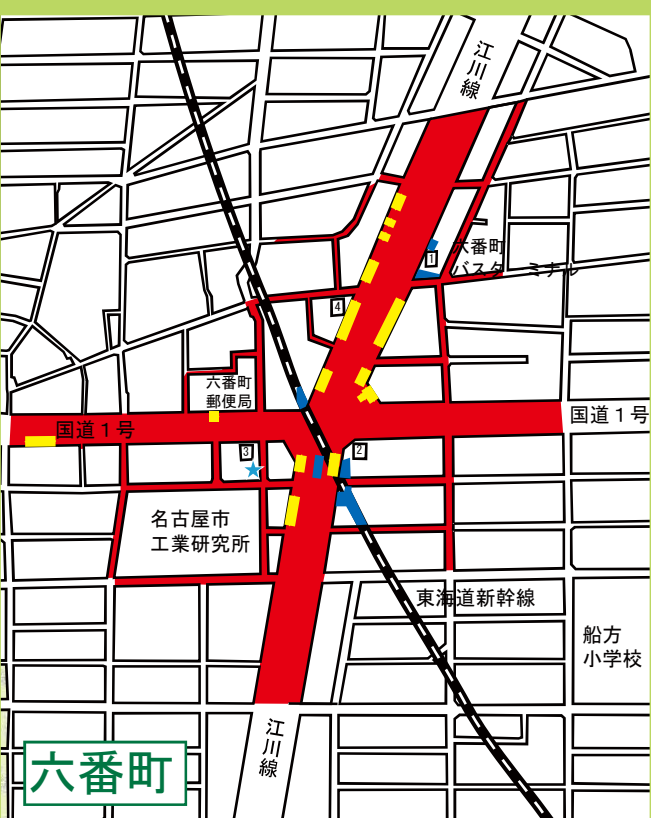

六番町

↑ 港明保管場所 (TEL651-4150)