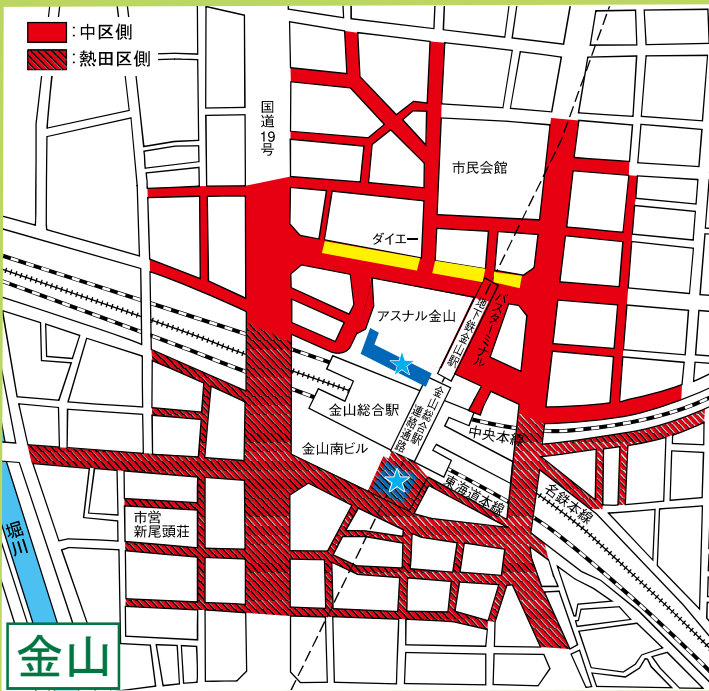

熱田区

自転車等放置禁止区域 自転車駐車場MAP

- 自転車等放置禁止区域
- 公営自転車駐車場 (無料)
- 公営自転車駐車場 (有料)
- 民営自転車駐車場
- ★ 管理事務所

地図下部の記載は撤去された場合の保管場所を表しています。
熱田区内の放置禁止区域外で撤去された場合は
千年保管場所 (TEL653-0282) へ

金山

↑ 熱田区側は千年保管場所 (TEL653-0282)
中区側は栄保管場所 (TEL252-5706)